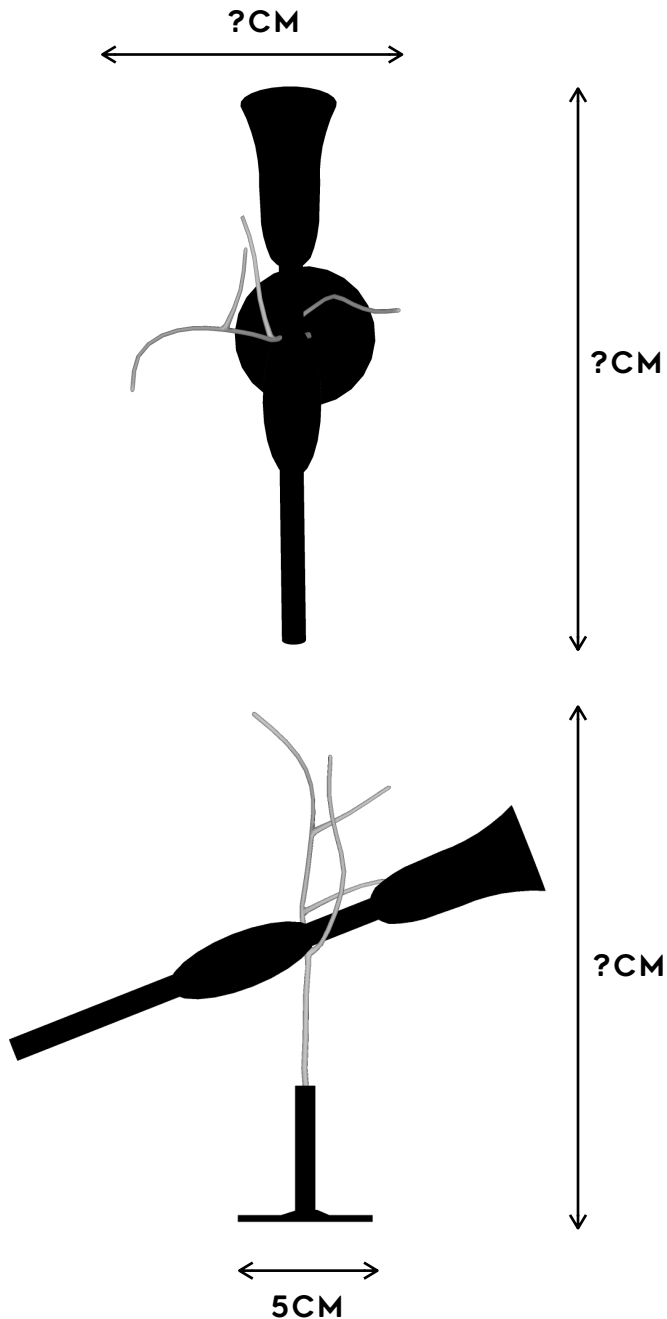

ANDANTE MESA

LUMINÁRIA DE MESA COM PEÇA PRINCIPAL MÓVEL EM LATÃO MACIÇO TORNEADO ORGANICAMENTE, COM O FOCO SE AJUSTANDO EM DIFERENTES POSIÇÕES NA PEQUENA ÁRVORE EM LATÃO FUNDIDO, CRIANDO UMA PEQUENA ESCULTURA QUE PODE ASSUMIR DIFERENTES FORMATOS.

MATERIAIS, ACABAMENTOS:

1- LATÃO MACIÇO TORNEADO:

ACABAMENTO NATURAL

2- ALUMÍNIO MACIÇO TORNEADO

ACABAMENTO NATURAL OU
GRAFITE FOSCO

CABO REVESTIDO EM TECIDO COM
DIFERENTES OPÇÕES DE CORES
BASE FUNDIDA EM BRONZE COM
DIFERENTES OPÇÕES DE
ACABAMENTOS OXIDADOS

FONTE DE LUZ:

LED 4W 110 OU 220V
2700 K / TOM QUENTE

OPÇÕES:

PROLONGAMENTO ATÉ 400CM DO CABO
DE TECIDO EM DIFERENTES CORES
(BRANCO, VERDE ESCURO OU BICOLOR
BRANCO E CREME)