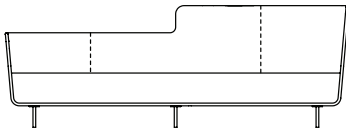

revestimento confira nosso book

acabamento base

pintura  
preto  
fosco

pintura  
marrom  
bronze

pintura  
marrom  
corten

folha  
freijó  
natural

principais  
medidas\*

profundidade total, 88cm  
altura total, 85cm  
altura braço baixo, 66cm  
altura assento, 38cm

\*medidas aproximadas,  
pode haver pequena  
variação devido a  
natureza estofada do  
produto

## Sofá Closer

SOFÁ  
240 X 88 X 85cm (LxPxA)  
*Almofadas:*  
*Almofada de assento único*  
03 unidades decorativa com faixa  
60x60cm  
02 unidades decorativas 75x45cm  
02 unidades rolinho 75x10cm (Lxd)

VISTA SUPERIOR  
240 X 88 X 85cm (LxPxA)