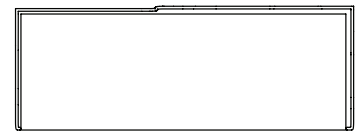

SOFÁ  
260 X 88 X 85cm (LxPxA)  
*Almofadas:*  
*Almofada de assento único*  
04 unidades decorativa com faixa  
60x60cm  
02 unidades decorativas 75x45cm  
02 unidades rolinho 75x10cm (Lxd)

SOFÁ  
280 X 88 X 85cm (LxPxA)  
*Almofadas:*  
*Almofada de assento único*  
04 unidades decorativa com faixa  
60x60cm  
02 unidades decorativas 75x45cm  
02 unidades rolinho 75x10cm (Lxd)

VISTA SUPERIOR  
240 X 88 X 85cm (LxPxA)