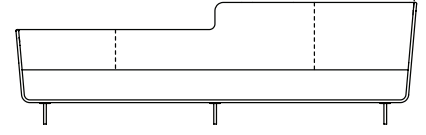

SOFÁ
280 X 88 X 85cm (LxPxA)
Almofadas:
Almofada de assento único
04 unidades decorativa com faixa
60x60cm
02 unidades decorativas 75x45cm
02 unidades rolinho 75x10cm (Lxd)