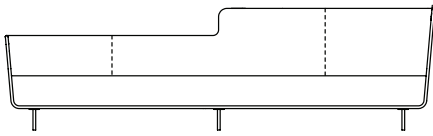

revestimento confira nosso book

acabamento base

pintura  
preto  
fosco

pintura  
marrom  
bronze

pintura  
marrom  
corten

folha  
freijó  
natural

principais  
medidas\*

profundidade total, 88cm  
altura total, 85cm  
altura braço baixo, 66cm  
altura assento, 38cm

## Sofá Closer

SOFÁ  
240 X 88 X 85cm (LxPxA)  
*Almofadas:*  
*Almofada de assento único*  
03 unidades decorativa com faixa  
60x60cm  
02 unidades decorativas 75x45cm  
02 unidades rolinho 75x10cm (Lxd)

SOFÁ  
260 X 88 X 85cm (LxPxA)  
*Almofadas:*  
*Almofada de assento único*  
04 unidades decorativa com faixa  
60x60cm  
02 unidades decorativas 75x45cm  
02 unidades rolinho 75x10cm (Lxd)

SOFÁ  
280 X 88 X 85cm (LxPxA)  
*Almofadas:*  
*Almofada de assento único*  
04 unidades decorativa com faixa  
60x60cm  
02 unidades decorativas 75x45cm  
02 unidades rolinho 75x10cm (Lxd)

VISTA SUPERIOR  
240 X 88 X 85cm (LxPxA)