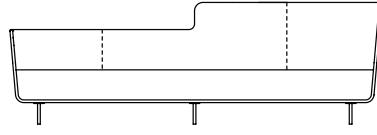

revestimento confira nosso book

acabamento base

pintura  
preto  
fosco

pintura  
marrom  
bronze

pintura  
marrom  
corten

folha  
freijó  
natural

principais  
medidas\*

profundidade total, 88cm  
altura total, 85cm  
altura braço baixo, 66cm  
altura assento, 38cm

\*medidas aproximadas,  
pode haver pequena  
variação devido a  
natureza estofada do  
produto

## Sofá Closer

SOFÁ  
240 X 88 X 85cm (LxPxA)  
*Almofadas:*  
*Almofada de assento único*  
03 unidades decorativa com faixa  
60x60cm  
02 unidades decorativas 75x45cm  
02 unidades rolinho 75x10cm (Lxd)

VISTA SUPERIOR  
240 X 88 X 85cm (LxPxA)