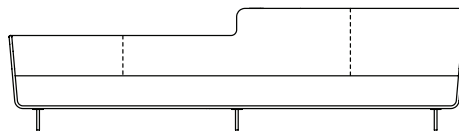

SOFÁ
320 X 88 X 85cm (LxPxA)
Almofadas:
Almofada de assento único
05 unidades decorativa com faixa
60x60cm
02 unidades decorativas 75x45cm
02 unidades rolinho 75x10cm (Lxd)