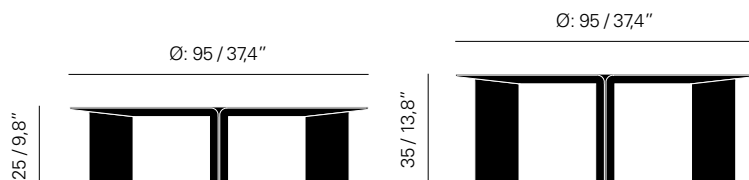

WENTZ MESA CENTRO FOLHA

Folha é uma série de mesas feitas em madeira maciça. O detalhe entre os pés e o tampo sugere continuidade entre as partes e dá a impressão que a mesa foi esculpida a partir de um único bloco de madeira. Esta é uma peça com design reduzido ao essencial e uma opção para trazer a textura natural da madeira para o ambiente. A mesa de centro está disponível em duas alturas, para ser usada tanto individualmente quanto em par.

WENTZ

Nome: Mesa Centro Folha

Ano de Criação: 2016

Tipo: Mesa de Centro

Ambiente: Área Interna

Materiais: Madeira Freijó

Dimensões:

PEQUENO (FL11)

Ø: 95cm / 37,4"

A: 25cm / 9,8"

GRANDE (FL12)

Ø: 95cm / 37,4"

A: 35cm / 13,8"

Cores:

● Freijó Natural

● Freijó Castanho

GRANDE (FL12)

L: 98cm / 38,6"

C: 98cm / 38,6"

A: 40cm / 15,7"

GRANDE (FL12)

32kg

WENTZ

**Mesa Centro Folha P —
Natural**
FL11.21