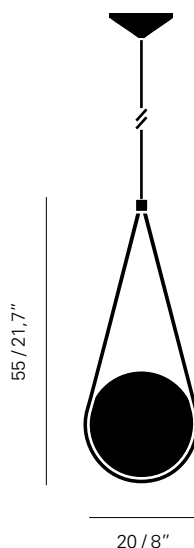

WENTZ PENDENTE CORDA

A luminária pendente Corda tem o cabo de energia como ponto de partida do projeto. A peça explora o máximo da simplicidade das formas e levanta conceitos abstratos como a sensação da gravidade presente na composição do objeto. Sua fina estrutura de metal, que contorna a esfera de vidro soprado, sugere uma continuação do cabo e foi desenhada de forma a parecer que esfera está agindo sobre a estrutura. A luz difusa e a forma limpa permitem usá-lo individualmente ou em múltiplos sobre mesas de jantar, laterais de sofá, cabeceiras, bancadas e halls.

WENTZ

Nome: Luminária Pendente Corda

Ano de Criação: 2016

Tipo: Luminária Pendente

Ambiente: Área Interna

Materiais: Alumínio, Vidro
Soprado

Dimensões:

L: 22cm / 8,7"

C: 20cm / 8"

A: 55cm / 21,7"

Cores:

● Preto

○ Branco

Descrição Técnica:

Luminária pendente com luz difusa. Estrutura de alumínio com pintura eletrostática e verniz soft-touch. Difusor de vidro soprado com acabamento fosco. LED integrado.

Fonte de luz:

LED Integrado.
150lm. 2700K. 90 IRC.

Dimmer: Não. Consulte-nos para sistemas especiais de dimerização.

Canopla: Alumínio, mesma cor da luminária. Ø: 11cm / 4,3"

Cabo: Revestido de tecido.
300cm / 118"