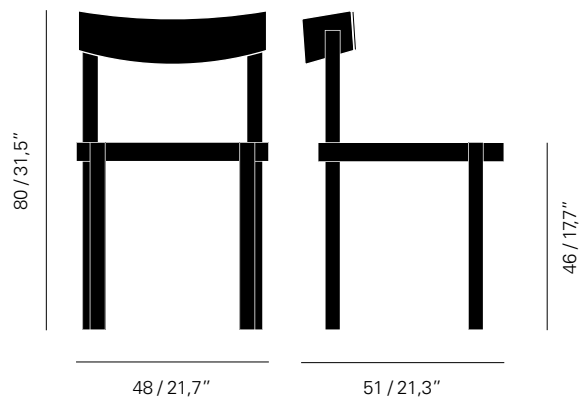

WENTZ CADEIRA GRAVATÁ

A série Gravatá sintetiza a nossa visão em relação a simplicidade funcional e visual do mobiliário. Através de formas suaves e contemporâneas, a cadeira utiliza a transparência do trançado da palha natural, remetendo à refrescância e leveza de um estilo de vida litorâneo. Ao mesmo tempo que a madeira Tauari desenha sua estrutura de curvas e linhas atemporais.

WENTZ

Nome: Cadeira Gravata

Ano de Criação: 2019

Tipo: Cadeira

Ambiente: Área Interna

Materiais: Madeira Tauari, Palha Natural

Dimensões:

L: 48cm / 18,9"

C: 51cm / 20,1"

A: 80cm / 31,5"

Altura do assento: 46cm / 18,1"

Cores:

● Tauari Lavado

● Ebanizado

● Verde Folha

Descrição Técnica:

Embalagem:

L: 51cm / 20,1"

C: 54cm / 21,3"

A: 83cm / 32,7"

Peso Bruto: 10kg

WENTZ

Cadeira Gravatá — Tauari Lavado
GR01.24

Cadeira Gravatá — Ebanizado
GR01.26