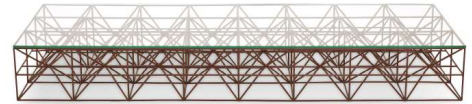

Mesa de Centro Aramada

designer marcus ferreira, 2013

ambiente área interna

materiais estrutura de aço carbono com pintura eletrostática
tampo em vidro

acabamento vidro

	fume		preto
---	------	---	-------

acabamento metal

	preto fosco		marrom corten		aço cru*
---	-------------	---	---------------	---	----------

* este acabamento pode apresentar variações tonais no produto final

Mesas Aramada,

MESA DE CENTRO
100 X 100 X 20cm (LxPxA)

MESA DE CENTRO
120 X 120 X 20cm (LxPxA)

MESA DE CENTRO
140 X 140 X 20cm (LxPxA)

MESA DE CENTRO
120 X 60 X 20cm (LxPxA)

MESA DE CENTRO
160 X 80 X 20cm (LxPxA)