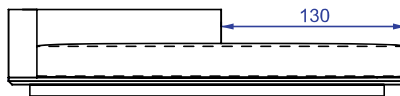

SOFA 280 x 110 x 61cm (LxPxA)
Almofadas:
01 unidade de assento
04 unidades decorativas 60x60cm com faixa
02 unidades rolinho com aba 65x11cm (Lxd)