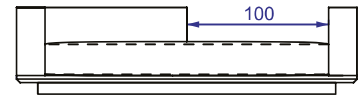

SOFA 240 x 110 x 61cm (LxPxA)
Almofadas:
01 unidade de assento
03 unidades decorativas 60x60cm com faixa
01 unidade decorativa pastel 75x45cm
02 unidades rolinho com aba 65x11cm (Lxd)