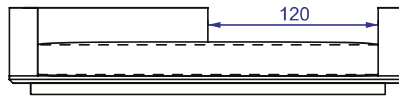

SOFA 280 x 110 x 61cm (LxPxA)
Almofadas:
01 unidade de assento
05 unidades decorativas 60x60cm com faixa
01 unidade decorativa pastel 75x45cm
03 unidades rolinho com aba 65x11cm (Lxd)