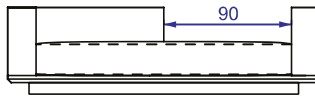

SOFA 220 x 110 x 61cm (LxPxA)
Almofadas:
01 unidade de assento
03 unidades decorativas 60x60cm com faixa
01 unidade decorativa pastel 75x45cm
02 unidades rolinho com aba 65x11cm (Lxd)