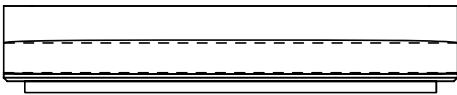

SOFA 320 x 110 x 61cm (LxPxA)
Almofadas:
01 unidade de assento
08 unidades decorativas 60x60cm com faixa
04 unidades rolinho com aba 65x11cm (Lxd)