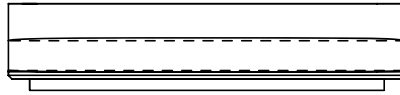

SOFA 280 x 110 x 61cm (LxPxA)
Almofadas:
01 unidade de assento
08 unidades decorativas 60x60cm com faixa
04 unidades rolinho com aba 65x11cm (Lxd)