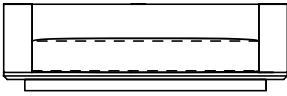

tecidos confira nosso book

acabamento base  preto

*Mood, Sofás com 2 braços*

SOFA 200 x 110 x 61cm (LxPxA)  
 Almofadas:  
 01 unidade de assento  
 04 unidades decorativas 60x60cm com faixa  
 02 unidades rolinho com aba 65x11cm (Lxd)