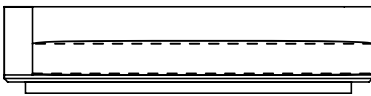

SOFA 260 x 110 x 61cm (LxPxA)
Almofadas:
01 unidade de assento
06 unidades decorativas 60x60cm com faixa
03 unidades rolinho com aba 65x11cm (Lxd)