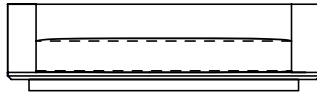

tecidos confira nosso book

acabamento base  preto

*Mood, Sofás com 2 braços*

SOFA 200 x 110 x 61cm (LxPxA)  
 Almofadas:  
 01 unidade de assento  
 04 unidades decorativas 60x60cm com faixa  
 02 unidades rolinho com aba 65x11cm (Lxd)