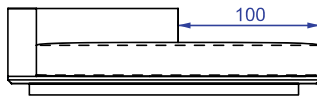

SOFA 220 x 110 x 61cm (LxPxA)
Almofadas:
01 unidade de assento
02 unidades decorativas 60x60cm com faixa
01 unidade rolinho com aba 65x11cm (Lxd)