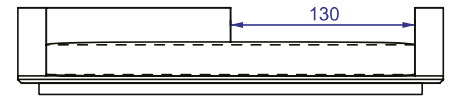

SOFA 300 x 110 x 61cm (LxPxA)
Almofadas:
01 unidade de assento
05 unidades decorativas 60x60cm com faixa
01 unidade decorativa pastel 75x45cm
03 unidades rolinho com aba 65x11cm (Lxd)