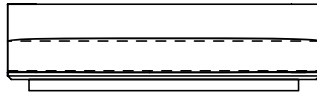

SOFA 280 x 110 x 61cm (LxPxA)  
 Almofadas:  
 01 unidade de assento  
 06 unidades decorativas 60x60cm com faixa  
 03 unidades rolinho com aba 65x11cm (Lxd)

SOFA 300 x 110 x 61cm (LxPxA)  
 Almofadas:  
 01 unidade de assento  
 08 unidades decorativas 60x60cm com faixa  
 04 unidades rolinho com aba 65x11cm (Lxd)

SOFA 320 x 110 x 61cm (LxPxA)  
 Almofadas:  
 01 unidade de assento  
 08 unidades decorativas 60x60cm com faixa  
 04 unidades rolinho com aba 65x11cm (Lxd)

POLTRONA 150 x 110 x 61cm (LxPxA)  
 Almofadas:  
 01 unidade de assento  
 02 unidades decorativas 60x60cm com faixa  
 01 unidade rolinho com aba 65x11cm (Lxd)

VISTA SUPERIOR 240 x 110 x 61cm (LxPxA)

*Mood SBR, Sofás sem braços*

SOFA 200 x 110 x 61cm (LxPxA)  
 Almofadas:  
 01 unidade de assento  
 04 unidades decorativas 60x60cm com faixa  
 02 unidades rolinho com aba 65x11cm (Lxd)