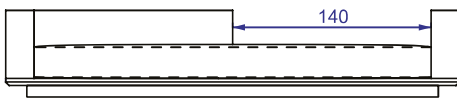

SOFA 320 x 110 x 61cm (LxPxA)
Almofadas:
01 unidade de assento
05 unidades decorativas 60x60cm com faixa
01 unidade decorativa pastel 75x45cm
03 unidades rolinho com aba 65x11cm (Lxd)