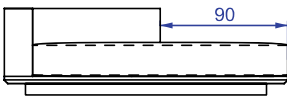

Mood ER, Sofás com 1 braço e encosto recuado*

SOFA 200 x 110 x 61cm (LxPxA)
Almofadas:
01 unidade de assento
02 unidades decorativas 60x60cm com faixa
01 unidade rolinho com aba 65x11cm (Lxd)