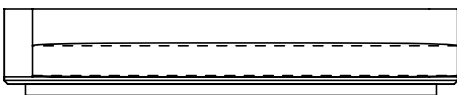

POLTRONA 150 x 110 x 61cm (LxPxA)  
 Almofadas:  
 01 unidade de assento  
 02 unidades decorativas 60x60cm com faixa  
 01 unidade rolinho com aba 65x11cm (Lxd)

VISTA SUPERIOR 240 x 110 x 61cm (LxPxA)

SOFA 240 x 110 x 61cm (LxPxA)  
 Almofadas:  
 01 unidade de assento  
 06 unidades decorativas 60x60cm com faixa  
 03 unidades rolinho com aba 65x11cm (Lxd)

SOFA 260 x 110 x 61cm (LxPxA)  
 Almofadas:  
 01 unidade de assento  
 06 unidades decorativas 60x60cm com faixa  
 03 unidades rolinho com aba 65x11cm (Lxd)

SOFA 280 x 110 x 61cm (LxPxA)  
 Almofadas:  
 01 unidade de assento  
 06 unidades decorativas 60x60cm com faixa  
 03 unidades rolinho com aba 65x11cm (Lxd)

SOFA 300 x 110 x 61cm (LxPxA)  
 Almofadas:  
 01 unidade de assento  
 08 unidades decorativas 60x60cm com faixa  
 04 unidades rolinho com aba 65x11cm (Lxd)