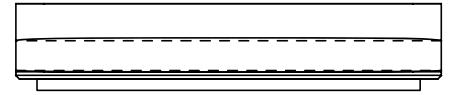

SOFA 300 x 110 x 61cm (LxPxA)
Almofadas:
01 unidade de assento
08 unidades decorativas 60x60cm com faixa
04 unidades rolinho com aba 65x11cm (Lxd)