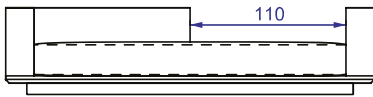

SOFA 260 x 110 x 61cm (LxPxA)
Almofadas:
01 unidade de assento
03 unidades decorativas 60x60cm com faixa
01 unidade decorativa pastel 75x45cm
02 unidades rolinho com aba 65x11cm (Lxd)