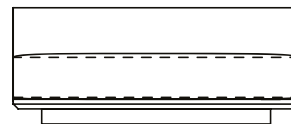

Mood ER 2BR, Sofás com 2 braços e encosto recuado*

Chaises, Chaises sem braços, com ou sem apoio lateral

*mesa em metal e couro como acessório, vendido separadamente