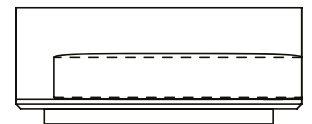

Mood ER 2BR, Sofás com 2 braços e encosto recuado*

Chaises, Chaises sem braços, com ou sem apoio lateral

*mesa em metal e couro como acessório, vendido separadamente