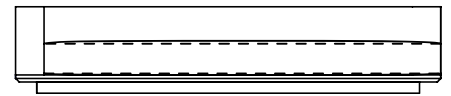

SOFA 300 x 110 x 61cm (LxPxA)
Almofadas:
01 unidade de assento
08 unidades decorativas 60x60cm com faixa
04 unidades rolinho com aba 65x11cm (Lxd)