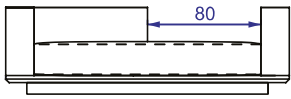

Mood ER 2BR, Sofás com 2 braços e encosto recuado*

SOFA 200 x 110 x 61cm (LxPxA)
Almofadas:
01 unidade de assento
03 unidades decorativas 60x60cm com faixa
01 unidade decorativa pastel 75x45cm
02 unidades rolinho com aba 65x11cm (Lxd)