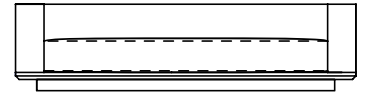

tecidos confira nosso book

acabamento base  preto

*Mood, Sofás com 2 braços*

SOFA 200 x 110 x 61cm (LxPxA)  
 Almofadas:  
 01 unidade de assento  
 04 unidades decorativas 60x60cm com faixa  
 02 unidades rolinho com aba 65x11cm (Lxd)

SOFA 220 x 110 x 61cm (LxPxA)  
 Almofadas:  
 01 unidade de assento  
 04 unidades decorativas 60x60cm com faixa  
 02 unidades rolinho com aba 65x11cm (Lxd)

SOFA 240 x 110 x 61cm (LxPxA)  
 Almofadas:  
 01 unidade de assento  
 06 unidades decorativas 60x60cm com faixa  
 03 unidades rolinho com aba 65x11cm (Lxd)