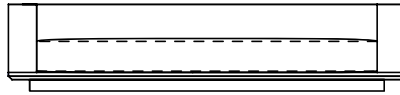

SOFA 280 x 110 x 61cm (LxPxA)
Almofadas:
01 unidade de assento
06 unidades decorativas 60x60cm com faixa
03 unidades rolinho com aba 65x11cm (Lxd)