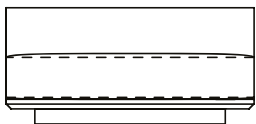

VISTA SUPERIOR 240 x 110 x 61cm (LxPxA)

*Chaises, Chaises sem braços, com ou sem apoio lateral*

CHAISE 130 x 150 x 61cm (LxPxA)  
 Almofadas:  
 01 unidade de assento  
 01 unidade decorativa 60x60cm com faixa  
 01 unidade decorativa 75x45cm