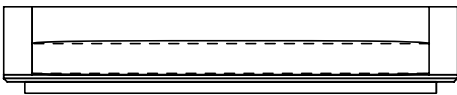

SOFA 320 x 110 x 61cm (LxPxA)
Almofadas:
01 unidade de assento
08 unidades decorativas 60x60cm com faixa
04 unidades rolinho com aba 65x11cm (Lxd)