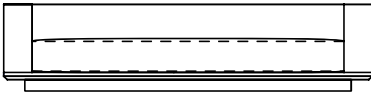

tecidos confira nosso book

acabamento base  preto

*Mood, Sofás com 2 braços*

SOFA 200 x 110 x 61cm (LxPxA)  
 Almofadas:  
 01 unidade de assento  
 04 unidades decorativas 60x60cm com faixa  
 02 unidades rolinho com aba 65x11cm (Lxd)

SOFA 220 x 110 x 61cm (LxPxA)  
 Almofadas:  
 01 unidade de assento  
 04 unidades decorativas 60x60cm com faixa  
 02 unidades rolinho com aba 65x11cm (Lxd)

SOFA 240 x 110 x 61cm (LxPxA)  
 Almofadas:  
 01 unidade de assento  
 06 unidades decorativas 60x60cm com faixa  
 03 unidades rolinho com aba 65x11cm (Lxd)

SOFA 260 x 110 x 61cm (LxPxA)  
 Almofadas:  
 01 unidade de assento  
 06 unidades decorativas 60x60cm com faixa  
 03 unidades rolinho com aba 65x11cm (Lxd)

SOFA 280 x 110 x 61cm (LxPxA)  
 Almofadas:  
 01 unidade de assento  
 06 unidades decorativas 60x60cm com faixa  
 03 unidades rolinho com aba 65x11cm (Lxd)