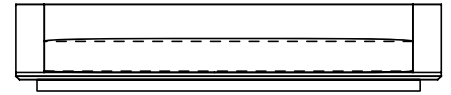

SOFA 220 x 110 x 61cm (LxPxA)  
 Almofadas:  
 01 unidade de assento  
 04 unidades decorativas 60x60cm com faixa  
 02 unidades rolinho com aba 65x11cm (Lxd)

SOFA 240 x 110 x 61cm (LxPxA)  
 Almofadas:  
 01 unidade de assento  
 06 unidades decorativas 60x60cm com faixa  
 03 unidades rolinho com aba 65x11cm (Lxd)

SOFA 260 x 110 x 61cm (LxPxA)  
 Almofadas:  
 01 unidade de assento  
 06 unidades decorativas 60x60cm com faixa  
 03 unidades rolinho com aba 65x11cm (Lxd)

SOFA 280 x 110 x 61cm (LxPxA)  
 Almofadas:  
 01 unidade de assento  
 06 unidades decorativas 60x60cm com faixa  
 03 unidades rolinho com aba 65x11cm (Lxd)