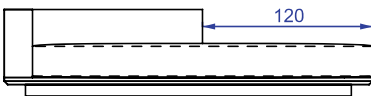

SOFA 260 x 110 x 61cm (LxPxA)
Almofadas:
01 unidade de assento
04 unidades decorativas 60x60cm com faixa
02 unidades rolinho com aba 65x11cm (Lxd)