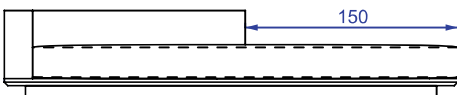

SOFA 320 x 110 x 61cm (LxPxA)
Almofadas:
01 unidade de assento
04 unidades decorativas 60x60cm com faixa
02 unidades rolinho com aba 65x11cm (Lxd)