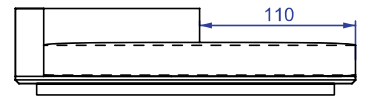

SOFA 240 x 110 x 61cm (LxPxA)
Almofadas:
01 unidade de assento
02 unidades decorativas 60x60cm com faixa
01 unidade rolinho com aba 65x11cm (Lxd)