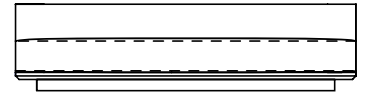

SOFA 240 x 110 x 61cm (LxPxA)
Almofadas:
01 unidade de assento
06 unidades decorativas 60x60cm com faixa
03 unidades rolinho com aba 65x11cm (Lxd)