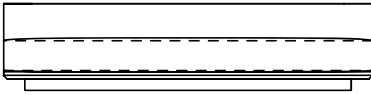

SOFA 260 x 110 x 61cm (LxPxA)
Almofadas:
01 unidade de assento
06 unidades decorativas 60x60cm com faixa
03 unidades rolinho com aba 65x11cm (Lxd)