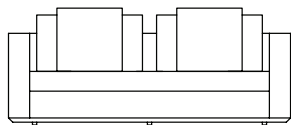

tecidos confira nosso book

acabamento base  jequitibá natural

principais medidas* profundidade total, 100cm
 largura dos braços, 15cm
 altura total, 65cm
 altura assento, 39cm

*medidas aproximadas, pode haver pequena variação devido a natureza estofada do produto

Sofá Dom, Sofás e poltrona com 2 braços

POLTRONA
150 x 100 x 65cm (LxPxA)
Almofadas:
01 unidade de encosto (L=110cm)
01 unidade decorativa 60x60cm

SOFA 200 x 100 x 65cm (LxPxA)
Almofadas:
02 unidades de encosto (L=75cm)
02 unidades decorativa 60x60cm

SOFA 220 x 100 x 65cm (LxPxA)
Almofadas:
02 unidades de encosto (L=85cm)
02 unidades decorativa 60x60cm

SOFA 240 x 100 x 65cm (LxPxA)
Almofadas:
02 unidades de encosto (L=95cm)
02 unidades decorativa 60x60cm

SOFA 260 x 100 x 65cm (LxPxA)
Almofadas:
02 unidades de encosto (L=105cm)
02 unidades decorativa 60x60cm

SOFA 280 x 100 x 65cm (LxPxA)
Almofadas:
02 unidades de encosto (L=115cm)
02 unidades decorativa 60x60cm