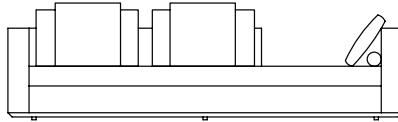

SOFA 280 x 100 x 65cm (LxPxA)
Almofadas:
02 unidades de encosto (L=73cm)
02 unidades rolinho de encosto
02 unidades decorativa 60x60cm
01 unidade rolinho (85x11cm - Lxd)