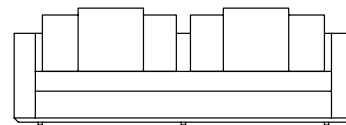

tecidos confira nosso book

acabamento base  jequitibá natural

principais medidas* profundidade total, 100cm
 largura dos braços, 15cm
 altura total, 65cm
 altura assento, 39cm

*medidas aproximadas, pode haver pequena variação devido a natureza estofada do produto

Sofá Dom, Sofás e poltrona com 2 braços

POLTRONA
150 x 100 x 65cm (LxPxA)
Almofadas:
01 unidade de encosto (L=110cm)
01 unidade decorativa 60x60cm

SOFA 200 x 100 x 65cm (LxPxA)
Almofadas:
02 unidades de encosto (L=75cm)
02 unidades decorativa 60x60cm

SOFA 220 x 100 x 65cm (LxPxA)
Almofadas:
02 unidades de encosto (L=85cm)
02 unidades decorativa 60x60cm

SOFA 240 x 100 x 65cm (LxPxA)
Almofadas:
02 unidades de encosto (L=95cm)
02 unidades decorativa 60x60cm

SOFA 260 x 100 x 65cm (LxPxA)
Almofadas:
02 unidades de encosto (L=105cm)
02 unidades decorativa 60x60cm

SOFA 280 x 100 x 65cm (LxPxA)
Almofadas:
02 unidades de encosto (L=115cm)
02 unidades decorativa 60x60cm