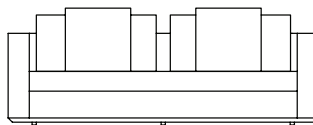

tecidos confira nosso book

acabamento base  jequitibá natural

principais medidas* profundidade total, 100cm
 largura dos braços, 15cm
 altura total, 65cm
 altura assento, 39cm

*medidas aproximadas, pode haver pequena variação devido a natureza estofada do produto

Sofá Dom, Sofás e poltrona com 2 braços

POLTRONA
150 x 100 x 65cm (LxPxA)
Almofadas:
01 unidade de encosto (L=110cm)
01 unidade decorativa 60x60cm

SOFA 200 x 100 x 65cm (LxPxA)
Almofadas:
02 unidades de encosto (L=75cm)
02 unidades decorativa 60x60cm

SOFA 220 x 100 x 65cm (LxPxA)
Almofadas:
02 unidades de encosto (L=85cm)
02 unidades decorativa 60x60cm

SOFA 240 x 100 x 65cm (LxPxA)
Almofadas:
02 unidades de encosto (L=95cm)
02 unidades decorativa 60x60cm

SOFA 260 x 100 x 65cm (LxPxA)
Almofadas:
02 unidades de encosto (L=105cm)
02 unidades decorativa 60x60cm

SOFA 280 x 100 x 65cm (LxPxA)
Almofadas:
02 unidades de encosto (L=115cm)
02 unidades decorativa 60x60cm