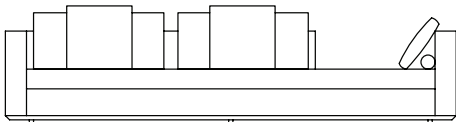

SOFA 320 x 100 x 65cm (LxPxA)
Almofadas:
02 unidades de encosto (L=93cm)
02 unidades rolinho de encosto
02 unidades decorativa 60x60cm
01 unidade rolinho (85x11cm - Lxd)