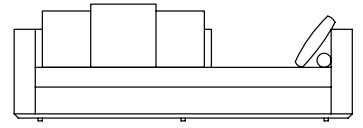

VISTA SUPERIOR
240 x 100 x 65cm (LxPxA)

Sofá Dom ER 2BR, Sofás com encosto recuado e 2 braços

SOFA 200 x 100 x 65cm (LxPxA)
 Almofadas:
 01 unidade de encosto (L=75cm)
 01 unidade rolinho de encosto
 01 unidade decorativa 60x60cm
 01 unidade rolinho (85x11cm - Lxd)

SOFA 220 x 100 x 65cm (LxPxA)
 Almofadas:
 01 unidade de encosto (L=95cm)
 01 unidade rolinho de encosto
 01 unidade decorativa 60x60cm
 01 unidade rolinho (85x11cm - Lxd)

SOFA 240 x 100 x 65cm (LxPxA)
 Almofadas:
 01 unidade de encosto (L=115cm)
 01 unidade rolinho de encosto
 01 unidade decorativa 60x60cm
 01 unidade rolinho (85x11cm - Lxd)