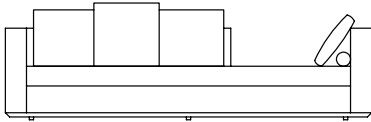

SOFA 300 x 100 x 65cm (LxPxA)
Almofadas:
02 unidades de encosto (L=83cm)
02 unidades rolinho de encosto
02 unidades decorativa 60x60cm

SOFA 320 x 100 x 65cm (LxPxA)
Almofadas:
02 unidades de encosto (L=93cm)
02 unidades rolinho de encosto
02 unidades decorativa 60x60cm

VISTA SUPERIOR
240 x 100 x 65cm (LxPxA)

Sofá Dom ER 2BR, Sofás com encosto recuado e 2 braços

SOFA 200 x 100 x 65cm (LxPxA)
 Almofadas:
 01 unidade de encosto (L=75cm)
 01 unidade rolinho de encosto
 01 unidade decorativa 60x60cm
 01 unidade rolinho (85x11cm - Lxd)

SOFA 220 x 100 x 65cm (LxPxA)
 Almofadas:
 01 unidade de encosto (L=95cm)
 01 unidade rolinho de encosto
 01 unidade decorativa 60x60cm
 01 unidade rolinho (85x11cm - Lxd)

SOFA 240 x 100 x 65cm (LxPxA)
 Almofadas:
 01 unidade de encosto (L=115cm)
 01 unidade rolinho de encosto
 01 unidade decorativa 60x60cm
 01 unidade rolinho (85x11cm - Lxd)