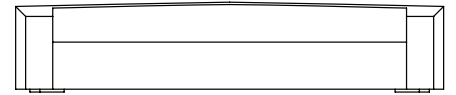

tecidos confira nosso book

acabamento base  preto

principais medidas*
 profundidade total, 114cm
 altura total, 63cm
 altura da parte frontal do braço, 53cm
 altura assento, 35cm

*medidas aproximadas, pode haver pequena variação devido a natureza estofada do produto

Sofa Grand Escape, sofás e chaise

SOFA 200 x 114 x 63cm (LxPxA)
Almofadas:
02 unidades decorativa 50x50cm
02 unidades decorativa 85x50cm

SOFA 220 x 114 x 63cm (LxPxA)
Almofadas:
02 unidades decorativa 50x50cm
02 unidades decorativa 85x50cm

SOFA 240 x 114 x 63cm (LxPxA)
Almofadas:
02 unidades decorativa 50x50cm
02 unidades decorativa 85x50cm

SOFA 260 x 114 x 63cm (LxPxA)
Almofadas:
02 unidades decorativa 50x50cm
02 unidades decorativa 85x50cm

SOFA 280 x 114 x 63cm (LxPxA)
Almofadas:
03 unidades decorativa 50x50cm
03 unidades decorativa 85x50cm

SOFA 300 x 114 x 63cm (LxPxA)
Almofadas:
03 unidades decorativa 50x50cm
03 unidades decorativa 85x50cm