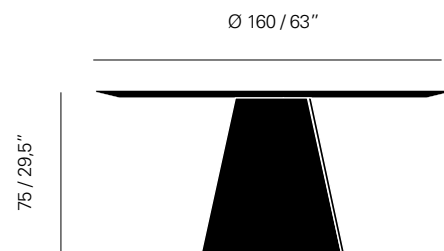

# WENTZ MESA JANTAR VOLTA

A mesa Volta faz referência a natureza na sua impermanência. O formato orgânico da base dá a sensação de movimento e constante (re)construção. Enquanto a superfície com veio evidente destaca o acabamento natural da lâmina de Carvalho.

# WENTZ

**Nome:** Mesa Volta

**Ano de Criação:** 2019

**Tipo:** Mesa de Jantar

**Ambiente:** Área Interna

**Materiais:** Madeira, MDF, Lâmina Natural de Madeira Carvalho, Aço

**Dimensões:**

PEQUENO (VL01)  
Ø: 90cm / 35,4"  
A: 75cm / 29,5"

MÉDIO (VL02)  
Ø: 120cm / 47,2"  
A: 75cm / 29,5"

GRANDE (VL03)  
Ø 140cm / 55,1"  
A: 75cm / 29,5"

GG (VL03)  
Ø 160cm / 63"  
A: 75cm / 29,5"

**Cores:**

- Carvalho Natural
- Ebanizado
- Verde Folha

**Descrição Técnica:**