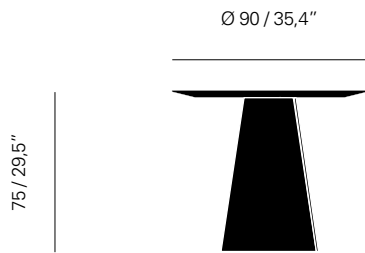

# WENTZ MESA JANTAR VOLTA

A mesa Volta faz referência a natureza na sua impermanência. O formato orgânico da base dá a sensação de movimento e constante (re)construção. Enquanto a superfície com veio evidente destaca o acabamento natural da lâmina de Carvalho.

# WENTZ

**Nome:** Mesa Volta

**Ano de Criação:** 2019

**Tipo:** Mesa de Jantar

**Ambiente:** Área Interna

**Materiais:** Madeira, MDF, Lâmina Natural de Madeira Carvalho, Aço

**Dimensões:**

PEQUENO (VL01)  
Ø: 90cm / 35,4"  
A: 75cm / 29,5"

MÉDIO (VL02)  
Ø: 120cm / 47,2"  
A: 75cm / 29,5"

GRANDE (VL03)  
Ø 140cm / 55,1"  
A: 75cm / 29,5"

GG (VL03)  
Ø 160cm / 63"  
A: 75cm / 29,5"

**Cores:**

- Carvalho Natural
- Ebanizado
- Verde Folha

**Descrição Técnica:**