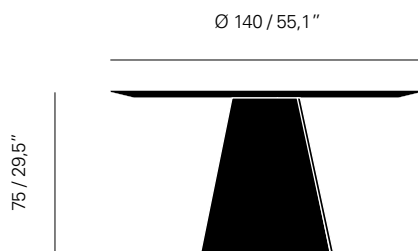

# WENTZ MESA JANTAR VOLTA

A mesa Volta faz referência a natureza na sua impermanência. O formato orgânico da base dá a sensação de movimento e constante (re)construção. Enquanto a superfície com veio evidente destaca o acabamento natural da lâmina de Carvalho.

# WENTZ

**Nome:** Mesa Volta

**Ano de Criação:** 2019

**Tipo:** Mesa de Jantar

**Ambiente:** Área Interna

**Materiais:** Madeira, MDF, Lâmina Natural de Madeira Carvalho, Aço

**Dimensões:**

PEQUENO (VL01)  
Ø: 90cm / 35,4"  
A: 75cm / 29,5"

MÉDIO (VL02)  
Ø: 120cm / 47,2"  
A: 75cm / 29,5"

GRANDE (VL03)  
Ø 140cm / 55,1"  
A: 75cm / 29,5"

GG (VL03)  
Ø 160cm / 63"  
A: 75cm / 29,5"

**Cores:**

- Carvalho Natural
- Ebanizado
- Verde Folha

**Descrição Técnica:**