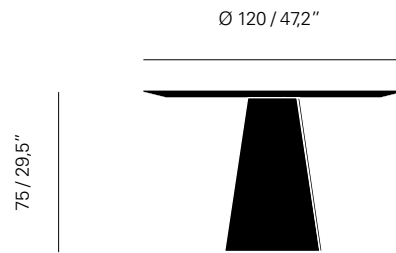

# WENTZ MESA JANTAR VOLTA

A mesa Volta faz referência a natureza na sua impermanência. O formato orgânico da base dá a sensação de movimento e constante (re)construção. Enquanto a superfície com veio evidente destaca o acabamento natural da lâmina de Carvalho.

# WENTZ

**Nome:** Mesa Volta

**Ano de Criação:** 2019

**Tipo:** Mesa de Jantar

**Ambiente:** Área Interna

**Materiais:** Madeira, MDF, Lâmina Natural de Madeira Carvalho, Aço

**Dimensões:**

PEQUENO (VL01)  
Ø: 90cm / 35,4"  
A: 75cm / 29,5"

MÉDIO (VL02)  
Ø: 120cm / 47,2"  
A: 75cm / 29,5"

GRANDE (VL03)  
Ø 140cm / 55,1"  
A: 75cm / 29,5"

GG (VL03)  
Ø 160cm / 63"  
A: 75cm / 29,5"

**Cores:**

- Carvalho Natural
- Ebanizado
- Verde Folha

**Descrição Técnica:**

### MÉDIO (VL02)

VOLUME 1 - BASE  
L: 50cm / 19,7"  
C: 50cm / 19,7"  
A: 75cm / 29,5"  
+  
VOLUME 2 - TAMPO  
L: 125cm / 49,2"  
C: 125cm / 49,2"  
A: 10cm / 3,9"