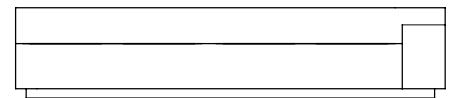

SOFÁ 300 X 100 X 63cm (LxPxA)
Almofadas:
05 unidades decorativa pastel 60x60cm
01 unidade decorativa pastel 75x45cm