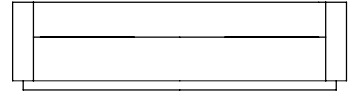

SOFÁ 240 X 130 X 63cm (LxPxA)
Almofadas:
04 unidades decorativa pastel 60x60cm
02 unidade decorativa pastel 75x45cm