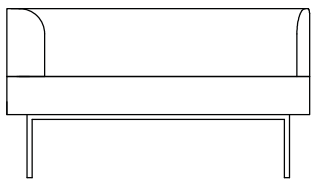

Sofá Join

designer guilherme wentz e rodrigo ferreira

ambiente área interna

materiais estrutura interna de madeira cedro
espumas de densidades variadas e manta acrílica
assento com percinta italiana
base em aço carbono com pintura eletrostática
mesas laterais em MDF folheado em madeira com conexões de energia
mesas laterais plug em metal

SOFÁ 1BR 120 X 70 X 67cm (LxPxA)

SOFÁ SBR 120 X 70 X 67cm (LxPxA)

SOFÁ CANTO 70 X 70 X 67cm (LxPxA)

Sofá Join, Pufes

PUFE 120 X 70 X 40cm (LxPxA)

PUFE CANTO 120 X 70 X 40cm (LxPxA)

Sofá Join, Mesas laterais

MESA 25 X 70 X 40cm (LxPxA)

MESA 70 X 70 X 40cm (LxPxA)

MESA CANTO 70 X 70 X 40cm (LxPxA)

Sofá Join, Mesas Plug

MESA 25 X 70 X 50cm (LxPxA)

MESA GIRATÓRIA 35 X 36 X 60cm (LxPxA)