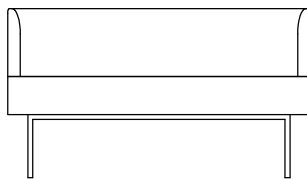

Sofá Join

designer guilherme wentz e rodrigo ferreira

ambiente área interna

materiais estrutura interna de madeira cedro
espumas de densidades variadas e manta acrílica
assento com percinta italiana
base em aço carbono com pintura eletrostática
mesas laterais em MDF folheado em madeira com conexões de energia
mesas laterais plug em metal

tecidos confira nosso book

acabamento base

	pintura preto fosco		pintura marrom bronze		pintura marrom corten
---	---------------------	---	-----------------------	---	-----------------------

Sofá Join, Sofás

SOFÁ 1BR 120 X 70 X 67cm (LxPxA)

SOFÁ SBR 120 X 70 X 67cm (LxPxA)

SOFÁ CANTO 70 X 70 X 67cm (LxPxA)

Sofá Join, Pufes

PUFE 120 X 70 X 40cm (LxPxA)

PUFE CANTO 120 X 70 X 40cm (LxPxA)

Sofá Join, Mesas laterais

MESA 25 X 70 X 40cm (LxPxA)

MESA 70 X 70 X 40cm (LxPxA)

MESA CANTO 70 X 70 X 40cm (LxPxA)

Sofá Join, Mesas Plug

MESA 25 X 70 X 50cm (LxPxA)

MESA GIRATÓRIA 35 X 36 X 60cm (LxPxA)