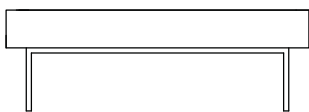

SOFÁ 1BR 120 X 70 X 67cm (LxPxA)

SOFÁ SBR 120 X 70 X 67cm (LxPxA)

SOFÁ CANTO 70 X 70 X 67cm (LxPxA)

Sofá Join, Pufes

PUFE 120 X 70 X 40cm (LxPxA)

PUFE CANTO 120 X 70 X 40cm (LxPxA)

Sofá Join, Mesas laterais

MESA 25 X 70 X 40cm (LxPxA)

MESA 70 X 70 X 40cm (LxPxA)

MESA CANTO 70 X 70 X 40cm (LxPxA)

Sofá Join, Mesas Plug

MESA 25 X 70 X 50cm (LxPxA)

MESA GIRATÓRIA 35 X 36 X 60cm (LxPxA)