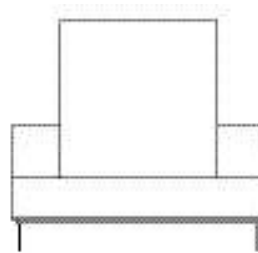

POLTRONA 150 X 100 X 64cm (LxPxA)  
Almofadas:  
02 unidades decorativa 60x60cm  
01 unidade de assento (L=100cm)  
(tamanho do apoio lateral = 30x80cm)

VISTA SUPERIOR  
150 X 100 X 64cm (LxPxA)

## Chaises Boxxer

CHAISE C/ APOIO  
160 X 160 X 64cm (LxPxA)  
Almofadas:  
01 unidades decorativa 100x100cm  
01 unidade de assento (L=130cm)

(tamanho do apoio lateral = 30x140cm e tamanho do vão frontal = 10x160cm)  
\*detalhe de costura central no assento

CHAISE  
160 X 160 X 64cm (LxPxA)  
Almofadas:  
01 unidades decorativa 100x100cm  
01 unidade de assento (L=160cm)

\*detalhe de costura central no assento

CHAISE  
130 X 160 X 64cm (LxPxA)  
Almofadas:  
01 unidades decorativa 100x100cm  
01 unidade de assento (L=130cm)

VISTA SUPERIOR  
CHAISE C/ APOIO  
160 X 160 X 64cm (LxPxA)

*Banco Boxxer,*

BANCO 200 X 100 X 37cm (LxPxA)

BANCO 220 X 100 X 37cm (LxPxA)

BANCO 240 X 100 X 37cm (LxPxA)

BANCO 260 X 100 X 37cm (LxPxA)

BANCO 280 X 100 X 37cm (LxPxA)