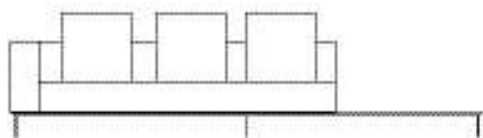

SOFÁ 320 X 100 X 64cm (LxPxA)
Almofadas:
03 unidades decorativa 60x60cm
01 unidade de assento (L=200cm)