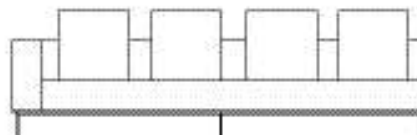

SOFÁ 280 X 100 X 64cm (LxPxA)  
Almofadas:  
04 unidades decorativa 60x60cm  
01 unidade de assento (L=240cm)

SOFÁ 300 X 100 X 64cm (LxPxA)  
Almofadas:  
05 unidades decorativa 60x60cm  
01 unidade de assento (L=260cm)

SOFÁ 320 X 100 X 64cm (LxPxA)  
Almofadas:  
05 unidades decorativa 60x60cm  
01 unidade de assento (L=280cm)

POLTRONA 150 X 100 X 64cm (LxPxA)  
Almofadas:  
02 unidades decorativa 60x60cm  
01 unidade de assento (L=110cm)

VISTA SUPERIOR  
150 X 100 X 64cm (LxPxA)

*Sofá Boxxer 1BR, Sofás e poltrona com 1 braço*

SOFÁ 200 X 100 X 64cm (LxPxA)  
Almofadas:  
03 unidades decorativa 60x60cm  
01 unidade de assento (L=180cm)

SOFÁ 220 X 100 X 64cm (LxPxA)  
Almofadas:  
04 unidades decorativa 60x60cm  
01 unidade de assento (L=200cm)

SOFÁ 240 X 100 X 64cm (LxPxA)  
Almofadas:  
04 unidades decorativa 60x60cm  
01 unidade de assento (L=220cm)

SOFÁ 260 X 100 X 64cm (LxPxA)  
Almofadas:  
04 unidades decorativa 60x60cm  
01 unidade de assento (L=240cm)