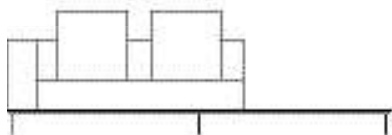

SOFÁ 260 X 100 X 64cm (LxPxA)
Almofadas:
02 unidades decorativa 60x60cm
01 unidade de assento (L=140cm)