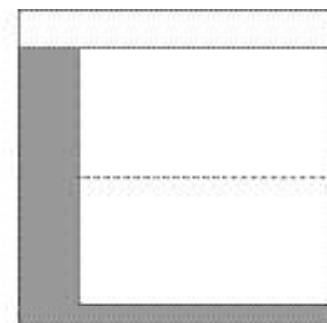

POLTRONA 150 X 100 X 64cm (LxPxA)  
Almofadas:  
02 unidades decorativa 60x60cm  
01 unidade de assento (L=100cm)  
(tamanho do apoio lateral = 30x80cm)

VISTA SUPERIOR  
150 X 100 X 64cm (LxPxA)

## Chaises Boxxer

CHAISE C/ APOIO  
160 X 160 X 64cm (LxPxA)  
Almofadas:  
01 unidades decorativa 100x100cm  
01 unidade de assento (L=130cm)

(tamanho do apoio lateral = 30x140cm e tamanho do vão frontal = 10x160cm)  
\*detalhe de costura central no assento

CHAISE  
160 X 160 X 64cm (LxPxA)  
Almofadas:  
01 unidades decorativa 100x100cm  
01 unidade de assento (L=160cm)

\*detalhe de costura central no assento

CHAISE  
130 X 160 X 64cm (LxPxA)  
Almofadas:  
01 unidades decorativa 100x100cm  
01 unidade de assento (L=130cm)