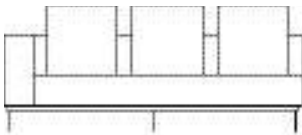

SOFÁ 280 X 100 X 64cm (LxPxA)  
Almofadas:  
04 unidades decorativa 60x60cm  
01 unidade de assento (L=240cm)

SOFÁ 300 X 100 X 64cm (LxPxA)  
Almofadas:  
05 unidades decorativa 60x60cm  
01 unidade de assento (L=260cm)

SOFÁ 320 X 100 X 64cm (LxPxA)  
Almofadas:  
05 unidades decorativa 60x60cm  
01 unidade de assento (L=280cm)

POLTRONA 150 X 100 X 64cm (LxPxA)  
Almofadas:  
02 unidades decorativa 60x60cm  
01 unidade de assento (L=110cm)

VISTA SUPERIOR  
150 X 100 X 64cm (LxPxA)

*Sofá Boxxer 1BR, Sofás e poltrona com 1 braço*

SOFÁ 200 X 100 X 64cm (LxPxA)  
Almofadas:  
03 unidades decorativa 60x60cm  
01 unidade de assento (L=180cm)

SOFÁ 220 X 100 X 64cm (LxPxA)  
Almofadas:  
04 unidades decorativa 60x60cm  
01 unidade de assento (L=200cm)

SOFÁ 240 X 100 X 64cm (LxPxA)  
Almofadas:  
04 unidades decorativa 60x60cm  
01 unidade de assento (L=220cm)

SOFÁ 260 X 100 X 64cm (LxPxA)  
Almofadas:  
04 unidades decorativa 60x60cm  
01 unidade de assento (L=240cm)