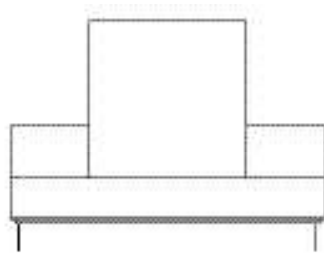

SOFÁ 300 X 100 X 64cm (LxPxA)  
Almofadas:  
03 unidades decorativa 60x60cm  
01 unidade de assento (L=180cm)

SOFÁ 320 X 100 X 64cm (LxPxA)  
Almofadas:  
03 unidades decorativa 60x60cm  
01 unidade de assento (L=200cm)

POLTRONA 150 X 100 X 64cm (LxPxA)  
Almofadas:  
02 unidades decorativa 60x60cm  
01 unidade de assento (L=100cm)  
(tamanho do apoio lateral = 30x80cm)

VISTA SUPERIOR  
150 X 100 X 64cm (LxPxA)

## Chaises Boxxer

CHAISE C/ APOIO  
160 X 160 X 64cm (LxPxA)  
Almofadas:  
01 unidades decorativa 100x100cm  
01 unidade de assento (L=130cm)

(tamanho do apoio lateral = 30x140cm e tamanho do vão frontal = 10x160cm)  
\*detalhe de costura central no assento