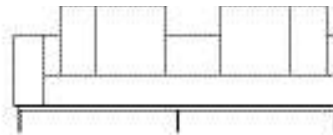

SOFÁ 240 X 100 X 64cm (LxPxA)  
Almofadas:  
04 unidades decorativa 60x60cm  
01 unidade de assento (L=200cm)

SOFÁ 260 X 100 X 64cm (LxPxA)  
Almofadas:  
04 unidades decorativa 60x60cm  
01 unidade de assento (L=220cm)

SOFÁ 280 X 100 X 64cm (LxPxA)  
Almofadas:  
04 unidades decorativa 60x60cm  
01 unidade de assento (L=240cm)

SOFÁ 300 X 100 X 64cm (LxPxA)  
Almofadas:  
05 unidades decorativa 60x60cm  
01 unidade de assento (L=260cm)

SOFÁ 320 X 100 X 64cm (LxPxA)  
Almofadas:  
05 unidades decorativa 60x60cm  
01 unidade de assento (L=280cm)

POLTRONA 150 X 100 X 64cm (LxPxA)  
Almofadas:  
02 unidades decorativa 60x60cm  
01 unidade de assento (L=110cm)

VISTA SUPERIOR  
150 X 100 X 64cm (LxPxA)

*Sofá Boxxer 1BR, Sofás e poltrona com 1 braço*

SOFÁ 200 X 100 X 64cm (LxPxA)  
Almofadas:  
03 unidades decorativa 60x60cm  
01 unidade de assento (L=180cm)

SOFÁ 220 X 100 X 64cm (LxPxA)  
Almofadas:  
04 unidades decorativa 60x60cm  
01 unidade de assento (L=200cm)