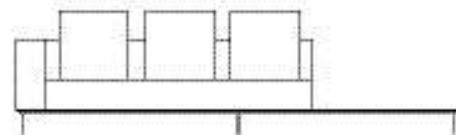

SOFÁ 300 X 100 X 64cm (LxPxA)
Almofadas:
03 unidades decorativa 60x60cm
01 unidade de assento (L=180cm)