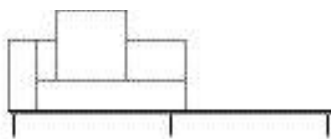

SOFÁ 280 X 100 X 64cm (LxPxA)  
Almofadas:  
03 unidades decorativa 60x60cm  
01 unidade de assento (L=260cm)

SOFÁ 300 X 100 X 64cm (LxPxA)  
Almofadas:  
03 unidades decorativa 60x60cm  
01 unidade de assento (L=280cm)

SOFÁ 320 X 100 X 64cm (LxPxA)  
Almofadas:  
03 unidades decorativa 60x60cm  
01 unidade de assento (L=300cm)

VISTA SUPERIOR  
240 X 100 X 64cm (LxPxA)

## Sofá Boxxer C/ APOIO, Sofás e poltrona com apoio lateral (tamanho padrão do apoio 100x100cm)

SOFÁ 200 X 100 X 64cm (LxPxA)  
Almofadas:  
01 unidade decorativa 60x60cm  
01 unidade de assento (L=80cm)