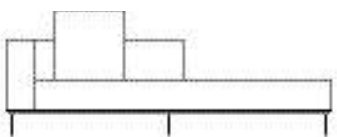

SOFÁ 280 X 100 X 64cm (LxPxA)  
Almofadas:  
04 unidades decorativa 60x60cm  
01 unidade de assento (L=280cm)

SOFÁ 300 X 100 X 64cm (LxPxA)  
Almofadas:  
05 unidades decorativa 60x60cm  
01 unidade de assento (L=300cm)

SOFÁ 320 X 100 X 64cm (LxPxA)  
Almofadas:  
05 unidades decorativa 60x60cm  
01 unidade de assento (L=320cm)

POLTRONA 150 X 100 X 64cm (LxPxA)  
Almofadas:  
02 unidades decorativa 60x60cm  
01 unidade de assento (L=150cm)

VISTA SUPERIOR  
150 X 100 X 64cm (LxPxA)

*Sofá Boxxer ER, Sofás com encosto recuado*

SOFÁ 200 X 100 X 64cm (LxPxA)  
Almofadas:  
01 unidade decorativa 60x60cm  
01 unidade de assento (L=180cm)

SOFÁ 220 X 100 X 64cm (LxPxA)  
Almofadas:  
01 unidade decorativa 60x60cm  
01 unidade de assento (L=200cm)