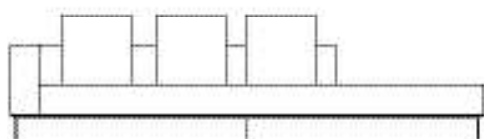

SOFÁ 240 X 100 X 64cm (LxPxA)  
Almofadas:  
02 unidades decorativa 60x60cm  
01 unidade de assento (L=220cm)

SOFÁ 260 X 100 X 64cm (LxPxA)  
Almofadas:  
02 unidades decorativa 60x60cm  
01 unidade de assento (L=240cm)

SOFÁ 280 X 100 X 64cm (LxPxA)  
Almofadas:  
03 unidades decorativa 60x60cm  
01 unidade de assento (L=260cm)

SOFÁ 300 X 100 X 64cm (LxPxA)  
Almofadas:  
03 unidades decorativa 60x60cm  
01 unidade de assento (L=280cm)