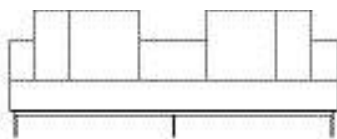

SOFÁ 280 X 100 X 64cm (LxPxA)  
Almofadas:  
04 unidades decorativa 60x60cm  
01 unidade de assento (L=260cm)

SOFÁ 300 X 100 X 64cm (LxPxA)  
Almofadas:  
05 unidades decorativa 60x60cm  
01 unidade de assento (L=280cm)

SOFÁ 320 X 100 X 64cm (LxPxA)  
Almofadas:  
05 unidades decorativa 60x60cm  
01 unidade de assento (L=300cm)

POLTRONA 150 X 100 X 64cm (LxPxA)  
Almofadas:  
02 unidades decorativa 60x60cm  
01 unidade de assento (L=130cm)

VISTA SUPERIOR  
150 X 100 X 64cm (LxPxA)

*Sofá Boxxer S/BR, Sofás e poltrona sem braços*

SOFÁ 200 X 100 X 64cm (LxPxA)  
Almofadas:  
03 unidades decorativa 60x60cm  
01 unidade de assento (L=200cm)

SOFÁ 220 X 100 X 64cm (LxPxA)  
Almofadas:  
04 unidades decorativa 60x60cm  
01 unidade de assento (L=220cm)