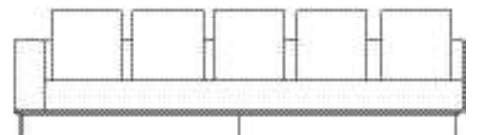

SOFÁ 300 X 100 X 64cm (LxPxA)
Almofadas:
05 unidades decorativa 60x60cm
01 unidade de assento (L=280cm)