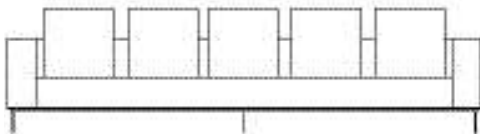

*Sofá Boxxer, Sofás e poltrona com 2 braços*

SOFÁ 200 X 100 X 64cm (LxPxA)  
Almofadas:  
03 unidades decorativa 60x60cm  
01 unidade de assento (L=160cm)

SOFÁ 220 X 100 X 64cm (LxPxA)  
Almofadas:  
04 unidades decorativa 60x60cm  
01 unidade de assento (L=180cm)

SOFÁ 240 X 100 X 64cm (LxPxA)  
Almofadas:  
04 unidades decorativa 60x60cm  
01 unidade de assento (L=200cm)

SOFÁ 260 X 100 X 64cm (LxPxA)  
Almofadas:  
04 unidades decorativa 60x60cm  
01 unidade de assento (L=220cm)

SOFÁ 280 X 100 X 64cm (LxPxA)  
Almofadas:  
04 unidades decorativa 60x60cm  
01 unidade de assento (L=240cm)

SOFÁ 300 X 100 X 64cm (LxPxA)  
Almofadas:  
05 unidades decorativa 60x60cm  
01 unidade de assento (L=260cm)

SOFÁ 320 X 100 X 64cm (LxPxA)  
Almofadas:  
05 unidades decorativa 60x60cm  
01 unidade de assento (L=280cm)

POLTRONA 150 X 100 X 64cm (LxPxA)  
Almofadas:  
02 unidades decorativa 60x60cm  
01 unidade de assento (L=110cm)