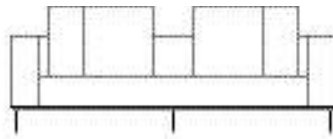

acabamento palha

	preto		marrom
---	-------	---	--------

principais medidas\*  
 profundidade total, 100cm  
 largura do braço, 20cm  
 altura total, 64cm  
 altura assento, 37cm

\*medidas aproximadas, pode haver pequena variação devido a natureza estofada do produto

*Sofá Boxxer, Sofás e poltrona com 2 braços*

SOFÁ 200 X 100 X 64cm (LxPxA)  
Almofadas:  
03 unidades decorativa 60x60cm  
01 unidade de assento (L=160cm)

SOFÁ 220 X 100 X 64cm (LxPxA)  
Almofadas:  
04 unidades decorativa 60x60cm  
01 unidade de assento (L=180cm)

SOFÁ 240 X 100 X 64cm (LxPxA)  
Almofadas:  
04 unidades decorativa 60x60cm  
01 unidade de assento (L=200cm)

SOFÁ 260 X 100 X 64cm (LxPxA)  
Almofadas:  
04 unidades decorativa 60x60cm  
01 unidade de assento (L=220cm)

SOFÁ 280 X 100 X 64cm (LxPxA)  
Almofadas:  
04 unidades decorativa 60x60cm  
01 unidade de assento (L=240cm)

SOFÁ 300 X 100 X 64cm (LxPxA)  
Almofadas:  
05 unidades decorativa 60x60cm  
01 unidade de assento (L=260cm)