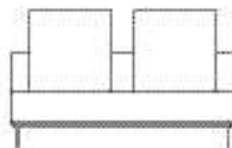

POLTRONA 150 X 100 X 64cm (LxPxA)
Almofadas:
02 unidades decorativa 60x60cm
01 unidade de assento (L=150cm)