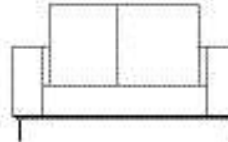

*Sofá Boxxer, Sofás e poltrona com 2 braços*

SOFÁ 200 X 100 X 64cm (LxPxA)  
Almofadas:  
03 unidades decorativa 60x60cm  
01 unidade de assento (L=160cm)

SOFÁ 220 X 100 X 64cm (LxPxA)  
Almofadas:  
04 unidades decorativa 60x60cm  
01 unidade de assento (L=180cm)

SOFÁ 240 X 100 X 64cm (LxPxA)  
Almofadas:  
04 unidades decorativa 60x60cm  
01 unidade de assento (L=200cm)

SOFÁ 260 X 100 X 64cm (LxPxA)  
Almofadas:  
04 unidades decorativa 60x60cm  
01 unidade de assento (L=220cm)

SOFÁ 280 X 100 X 64cm (LxPxA)  
Almofadas:  
04 unidades decorativa 60x60cm  
01 unidade de assento (L=240cm)

SOFÁ 300 X 100 X 64cm (LxPxA)  
Almofadas:  
05 unidades decorativa 60x60cm  
01 unidade de assento (L=260cm)

SOFÁ 320 X 100 X 64cm (LxPxA)  
Almofadas:  
05 unidades decorativa 60x60cm  
01 unidade de assento (L=280cm)

POLTRONA 150 X 100 X 64cm (LxPxA)  
Almofadas:  
02 unidades decorativa 60x60cm  
01 unidade de assento (L=110cm)