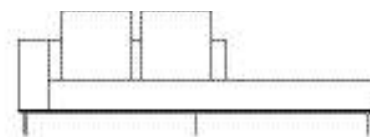

SOFÁ 320 X 100 X 64cm (LxPxA)  
Almofadas:  
05 unidades decorativa 60x60cm  
01 unidade de assento (L=320cm)

POLTRONA 150 X 100 X 64cm (LxPxA)  
Almofadas:  
02 unidades decorativa 60x60cm  
01 unidade de assento (L=150cm)

VISTA SUPERIOR  
150 X 100 X 64cm (LxPxA)

*Sofá Boxxer ER, Sofás com encosto recuado*

SOFÁ 200 X 100 X 64cm (LxPxA)  
Almofadas:  
01 unidade decorativa 60x60cm  
01 unidade de assento (L=180cm)

SOFÁ 220 X 100 X 64cm (LxPxA)  
Almofadas:  
01 unidade decorativa 60x60cm  
01 unidade de assento (L=200cm)