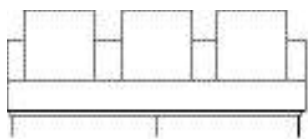

SOFÁ 280 X 100 X 64cm (LxPxA)  
Almofadas:  
04 unidades decorativa 60x60cm  
01 unidade de assento (L=260cm)

SOFÁ 300 X 100 X 64cm (LxPxA)  
Almofadas:  
05 unidades decorativa 60x60cm  
01 unidade de assento (L=280cm)

SOFÁ 320 X 100 X 64cm (LxPxA)  
Almofadas:  
05 unidades decorativa 60x60cm  
01 unidade de assento (L=300cm)

POLTRONA 150 X 100 X 64cm (LxPxA)  
Almofadas:  
02 unidades decorativa 60x60cm  
01 unidade de assento (L=130cm)

VISTA SUPERIOR  
150 X 100 X 64cm (LxPxA)

*Sofá Boxxer S/BR, Sofás e poltrona sem braços*

SOFÁ 200 X 100 X 64cm (LxPxA)  
Almofadas:  
03 unidades decorativa 60x60cm  
01 unidade de assento (L=200cm)

SOFÁ 220 X 100 X 64cm (LxPxA)  
Almofadas:  
04 unidades decorativa 60x60cm  
01 unidade de assento (L=220cm)