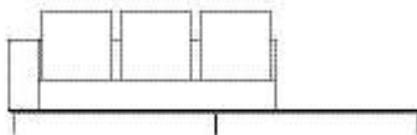

SOFÁ 280 X 100 X 64cm (LxPxA)
Almofadas:
03 unidades decorativa 60x60cm
01 unidade de assento (L=160cm)