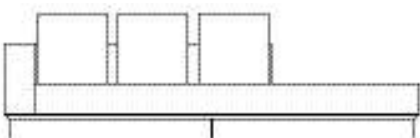

SOFÁ 280 X 100 X 64cm (LxPxA)
Almofadas:
03 unidades decorativa 60x60cm
01 unidade de assento (L=260cm)