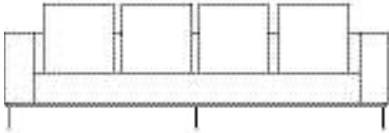

acabamento palha

	preto		marrom
---	-------	---	--------

principais medidas\*  
 profundidade total, 100cm  
 largura do braço, 20cm  
 altura total, 64cm  
 altura assento, 37cm

\*medidas aproximadas, pode haver pequena variação devido a natureza estofada do produto

*Sofá Boxxer, Sofás e poltrona com 2 braços*

SOFÁ 200 X 100 X 64cm (LxPxA)  
Almofadas:  
03 unidades decorativa 60x60cm  
01 unidade de assento (L=160cm)

SOFÁ 220 X 100 X 64cm (LxPxA)  
Almofadas:  
04 unidades decorativa 60x60cm  
01 unidade de assento (L=180cm)

SOFÁ 240 X 100 X 64cm (LxPxA)  
Almofadas:  
04 unidades decorativa 60x60cm  
01 unidade de assento (L=200cm)

SOFÁ 260 X 100 X 64cm (LxPxA)  
Almofadas:  
04 unidades decorativa 60x60cm  
01 unidade de assento (L=220cm)

SOFÁ 280 X 100 X 64cm (LxPxA)  
Almofadas:  
04 unidades decorativa 60x60cm  
01 unidade de assento (L=240cm)

SOFÁ 300 X 100 X 64cm (LxPxA)  
Almofadas:  
05 unidades decorativa 60x60cm  
01 unidade de assento (L=260cm)