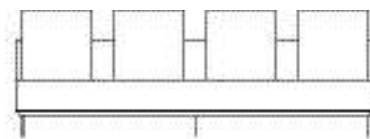

SOFÁ 320 X 100 X 64cm (LxPxA)  
Almofadas:  
05 unidades decorativa 60x60cm  
01 unidade de assento (L=300cm)

POLTRONA 150 X 100 X 64cm (LxPxA)  
Almofadas:  
02 unidades decorativa 60x60cm  
01 unidade de assento (L=130cm)

VISTA SUPERIOR  
150 X 100 X 64cm (LxPxA)

*Sofá Boxxer S/BR, Sofás e poltrona sem braços*

SOFÁ 200 X 100 X 64cm (LxPxA)  
Almofadas:  
03 unidades decorativa 60x60cm  
01 unidade de assento (L=200cm)

SOFÁ 220 X 100 X 64cm (LxPxA)  
Almofadas:  
04 unidades decorativa 60x60cm  
01 unidade de assento (L=220cm)

SOFÁ 240 X 100 X 64cm (LxPxA)  
Almofadas:  
04 unidades decorativa 60x60cm  
01 unidade de assento (L=240cm)

SOFÁ 260 X 100 X 64cm (LxPxA)  
Almofadas:  
04 unidades decorativa 60x60cm  
01 unidade de assento (L=260cm)