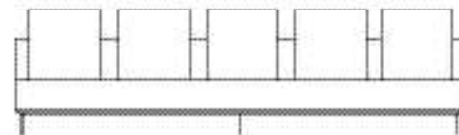

SOFÁ 320 X 100 X 64cm (LxPxA)  
Almofadas:  
05 unidades decorativa 60x60cm  
01 unidade de assento (L=300cm)

POLTRONA 150 X 100 X 64cm (LxPxA)  
Almofadas:  
02 unidades decorativa 60x60cm  
01 unidade de assento (L=130cm)

VISTA SUPERIOR  
150 X 100 X 64cm (LxPxA)

*Sofá Boxxer S/BR, Sofás e poltrona sem braços*

SOFÁ 200 X 100 X 64cm (LxPxA)  
Almofadas:  
03 unidades decorativa 60x60cm  
01 unidade de assento (L=200cm)

SOFÁ 220 X 100 X 64cm (LxPxA)  
Almofadas:  
04 unidades decorativa 60x60cm  
01 unidade de assento (L=220cm)

SOFÁ 240 X 100 X 64cm (LxPxA)  
Almofadas:  
04 unidades decorativa 60x60cm  
01 unidade de assento (L=240cm)

SOFÁ 260 X 100 X 64cm (LxPxA)  
Almofadas:  
04 unidades decorativa 60x60cm  
01 unidade de assento (L=260cm)

SOFÁ 280 X 100 X 64cm (LxPxA)  
Almofadas:  
04 unidades decorativa 60x60cm  
01 unidade de assento (L=280cm)

SOFÁ 300 X 100 X 64cm (LxPxA)  
Almofadas:  
05 unidades decorativa 60x60cm  
01 unidade de assento (L=300cm)