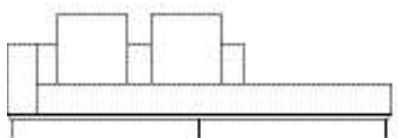

SOFÁ 260 X 100 X 64cm (LxPxA)
Almofadas:
02 unidades decorativa 60x60cm
01 unidade de assento (L=240cm)