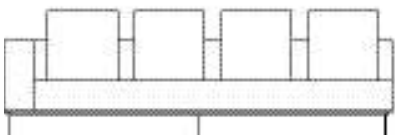

SOFÁ 320 X 100 X 64cm (LxPxA)  
Almofadas:  
05 unidades decorativa 60x60cm  
01 unidade de assento (L=280cm)

POLTRONA 150 X 100 X 64cm (LxPxA)  
Almofadas:  
02 unidades decorativa 60x60cm  
01 unidade de assento (L=110cm)

VISTA SUPERIOR  
150 X 100 X 64cm (LxPxA)

*Sofá Boxxer 1BR, Sofás e poltrona com 1 braço*

SOFÁ 200 X 100 X 64cm (LxPxA)  
Almofadas:  
03 unidades decorativa 60x60cm  
01 unidade de assento (L=180cm)

SOFÁ 220 X 100 X 64cm (LxPxA)  
Almofadas:  
04 unidades decorativa 60x60cm  
01 unidade de assento (L=200cm)

SOFÁ 240 X 100 X 64cm (LxPxA)  
Almofadas:  
04 unidades decorativa 60x60cm  
01 unidade de assento (L=220cm)

SOFÁ 260 X 100 X 64cm (LxPxA)  
Almofadas:  
04 unidades decorativa 60x60cm  
01 unidade de assento (L=240cm)

SOFÁ 280 X 100 X 64cm (LxPxA)  
Almofadas:  
04 unidades decorativa 60x60cm  
01 unidade de assento (L=260cm)

SOFÁ 300 X 100 X 64cm (LxPxA)  
Almofadas:  
05 unidades decorativa 60x60cm  
01 unidade de assento (L=280cm)