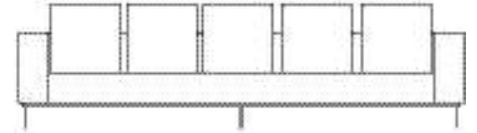

acabamento palha

	preto		marrom
---	-------	---	--------

principais medidas\*  
 profundidade total, 100cm  
 largura do braço, 20cm  
 altura total, 64cm  
 altura assento, 37cm

\*medidas aproximadas, pode haver pequena variação devido a natureza estofada do produto

*Sofá Boxxer, Sofás e poltrona com 2 braços*

SOFÁ 200 X 100 X 64cm (LxPxA)  
Almofadas:  
03 unidades decorativa 60x60cm  
01 unidade de assento (L=160cm)

SOFÁ 220 X 100 X 64cm (LxPxA)  
Almofadas:  
04 unidades decorativa 60x60cm  
01 unidade de assento (L=180cm)

SOFÁ 240 X 100 X 64cm (LxPxA)  
Almofadas:  
04 unidades decorativa 60x60cm  
01 unidade de assento (L=200cm)

SOFÁ 260 X 100 X 64cm (LxPxA)  
Almofadas:  
04 unidades decorativa 60x60cm  
01 unidade de assento (L=220cm)

SOFÁ 280 X 100 X 64cm (LxPxA)  
Almofadas:  
04 unidades decorativa 60x60cm  
01 unidade de assento (L=240cm)

SOFÁ 300 X 100 X 64cm (LxPxA)  
Almofadas:  
05 unidades decorativa 60x60cm  
01 unidade de assento (L=260cm)