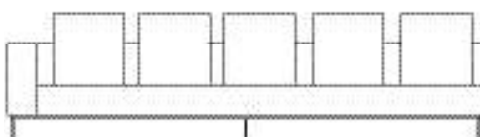

SOFÁ 320 X 100 X 64cm (LxPxA)  
Almofadas:  
05 unidades decorativa 60x60cm  
01 unidade de assento (L=280cm)

POLTRONA 150 X 100 X 64cm (LxPxA)  
Almofadas:  
02 unidades decorativa 60x60cm  
01 unidade de assento (L=110cm)

VISTA SUPERIOR  
150 X 100 X 64cm (LxPxA)

*Sofá Boxxer 1BR, Sofás e poltrona com 1 braço*

SOFÁ 200 X 100 X 64cm (LxPxA)  
Almofadas:  
03 unidades decorativa 60x60cm  
01 unidade de assento (L=180cm)

SOFÁ 220 X 100 X 64cm (LxPxA)  
Almofadas:  
04 unidades decorativa 60x60cm  
01 unidade de assento (L=200cm)

SOFÁ 240 X 100 X 64cm (LxPxA)  
Almofadas:  
04 unidades decorativa 60x60cm  
01 unidade de assento (L=220cm)

SOFÁ 260 X 100 X 64cm (LxPxA)  
Almofadas:  
04 unidades decorativa 60x60cm  
01 unidade de assento (L=240cm)

SOFÁ 280 X 100 X 64cm (LxPxA)  
Almofadas:  
04 unidades decorativa 60x60cm  
01 unidade de assento (L=260cm)

SOFÁ 300 X 100 X 64cm (LxPxA)  
Almofadas:  
05 unidades decorativa 60x60cm  
01 unidade de assento (L=280cm)