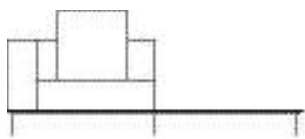

Sofá Boxxer C/ APOIO, Sofás e poltrona com apoio lateral (tamanho padrão do apoio 100x100cm)

SOFÁ 200 X 100 X 64cm (LxPxA)
Almofadas:
01 unidade decorativa 60x60cm
01 unidade de assento (L=80cm)