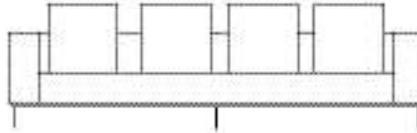

acabamento palha

	preto		marrom
---	-------	---	--------

principais medidas\*  
 profundidade total, 100cm  
 largura do braço, 20cm  
 altura total, 64cm  
 altura assento, 37cm

\*medidas aproximadas, pode haver pequena variação devido a natureza estofada do produto

*Sofá Boxxer, Sofás e poltrona com 2 braços*

SOFÁ 200 X 100 X 64cm (LxPxA)  
Almofadas:  
03 unidades decorativa 60x60cm  
01 unidade de assento (L=160cm)

SOFÁ 220 X 100 X 64cm (LxPxA)  
Almofadas:  
04 unidades decorativa 60x60cm  
01 unidade de assento (L=180cm)

SOFÁ 240 X 100 X 64cm (LxPxA)  
Almofadas:  
04 unidades decorativa 60x60cm  
01 unidade de assento (L=200cm)

SOFÁ 260 X 100 X 64cm (LxPxA)  
Almofadas:  
04 unidades decorativa 60x60cm  
01 unidade de assento (L=220cm)

SOFÁ 280 X 100 X 64cm (LxPxA)  
Almofadas:  
04 unidades decorativa 60x60cm  
01 unidade de assento (L=240cm)

SOFÁ 300 X 100 X 64cm (LxPxA)  
Almofadas:  
05 unidades decorativa 60x60cm  
01 unidade de assento (L=260cm)