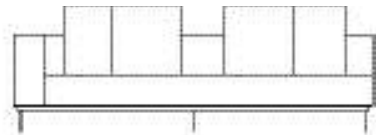

SOFÁ 320 X 100 X 64cm (LxPxA)  
Almofadas:  
05 unidades decorativa 60x60cm  
01 unidade de assento (L=280cm)

POLTRONA 150 X 100 X 64cm (LxPxA)  
Almofadas:  
02 unidades decorativa 60x60cm  
01 unidade de assento (L=110cm)

VISTA SUPERIOR  
150 X 100 X 64cm (LxPxA)

*Sofá Boxxer 1BR, Sofás e poltrona com 1 braço*

SOFÁ 200 X 100 X 64cm (LxPxA)  
Almofadas:  
03 unidades decorativa 60x60cm  
01 unidade de assento (L=180cm)

SOFÁ 220 X 100 X 64cm (LxPxA)  
Almofadas:  
04 unidades decorativa 60x60cm  
01 unidade de assento (L=200cm)

SOFÁ 240 X 100 X 64cm (LxPxA)  
Almofadas:  
04 unidades decorativa 60x60cm  
01 unidade de assento (L=220cm)

SOFÁ 260 X 100 X 64cm (LxPxA)  
Almofadas:  
04 unidades decorativa 60x60cm  
01 unidade de assento (L=240cm)

SOFÁ 280 X 100 X 64cm (LxPxA)  
Almofadas:  
04 unidades decorativa 60x60cm  
01 unidade de assento (L=260cm)

SOFÁ 300 X 100 X 64cm (LxPxA)  
Almofadas:  
05 unidades decorativa 60x60cm  
01 unidade de assento (L=280cm)