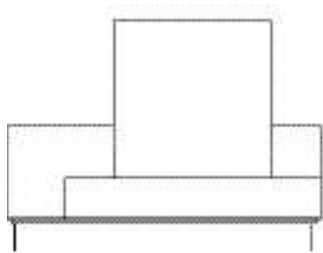

Chaises Boxxer

CHAISE C/ APOIO
160 X 160 X 64cm (LxPxA)
Almofadas:
01 unidades decorativa 100x100cm
01 unidade de assento (L=130cm)

(tamanho do apoio lateral = 30x140cm e tamanho do vão frontal = 10x160cm)
*detalhe de costura central no assento