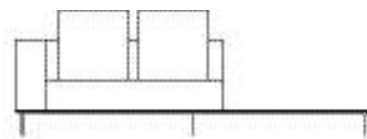

SOFÁ 240 X 100 X 64cm (LxPxA)
Almofadas:
02 unidades decorativa 60x60cm
01 unidade de assento (L=120cm)