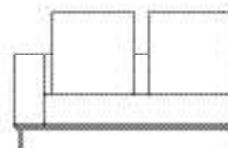

POLTRONA 150 X 100 X 64cm (LxPxA)
Almofadas:
02 unidades decorativa 60x60cm
01 unidade de assento (L=130cm)