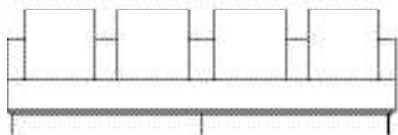

SOFÁ 320 X 100 X 64cm (LxPxA)  
Almofadas:  
05 unidades decorativa 60x60cm  
01 unidade de assento (L=300cm)

POLTRONA 150 X 100 X 64cm (LxPxA)  
Almofadas:  
02 unidades decorativa 60x60cm  
01 unidade de assento (L=130cm)

VISTA SUPERIOR  
150 X 100 X 64cm (LxPxA)

*Sofá Boxxer S/BR, Sofás e poltrona sem braços*

SOFÁ 200 X 100 X 64cm (LxPxA)  
Almofadas:  
03 unidades decorativa 60x60cm  
01 unidade de assento (L=200cm)

SOFÁ 220 X 100 X 64cm (LxPxA)  
Almofadas:  
04 unidades decorativa 60x60cm  
01 unidade de assento (L=220cm)

SOFÁ 240 X 100 X 64cm (LxPxA)  
Almofadas:  
04 unidades decorativa 60x60cm  
01 unidade de assento (L=240cm)

SOFÁ 260 X 100 X 64cm (LxPxA)  
Almofadas:  
04 unidades decorativa 60x60cm  
01 unidade de assento (L=260cm)