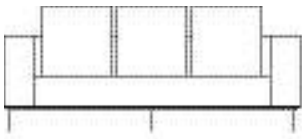

acabamento palha

	preto		marrom
---	-------	---	--------

principais medidas\*  
 profundidade total, 100cm  
 largura do braço, 20cm  
 altura total, 64cm  
 altura assento, 37cm

\*medidas aproximadas, pode haver pequena variação devido a natureza estofada do produto

*Sofá Boxxer, Sofás e poltrona com 2 braços*

SOFÁ 200 X 100 X 64cm (LxPxA)  
Almofadas:  
03 unidades decorativa 60x60cm  
01 unidade de assento (L=160cm)

SOFÁ 220 X 100 X 64cm (LxPxA)  
Almofadas:  
04 unidades decorativa 60x60cm  
01 unidade de assento (L=180cm)

SOFÁ 240 X 100 X 64cm (LxPxA)  
Almofadas:  
04 unidades decorativa 60x60cm  
01 unidade de assento (L=200cm)

SOFÁ 260 X 100 X 64cm (LxPxA)  
Almofadas:  
04 unidades decorativa 60x60cm  
01 unidade de assento (L=220cm)

SOFÁ 280 X 100 X 64cm (LxPxA)  
Almofadas:  
04 unidades decorativa 60x60cm  
01 unidade de assento (L=240cm)

SOFÁ 300 X 100 X 64cm (LxPxA)  
Almofadas:  
05 unidades decorativa 60x60cm  
01 unidade de assento (L=260cm)