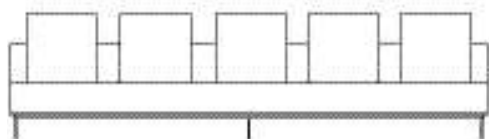

SOFÁ 320 X 100 X 64cm (LxPxA)  
Almofadas:  
05 unidades decorativa 60x60cm  
01 unidade de assento (L=300cm)

POLTRONA 150 X 100 X 64cm (LxPxA)  
Almofadas:  
02 unidades decorativa 60x60cm  
01 unidade de assento (L=130cm)

VISTA SUPERIOR  
150 X 100 X 64cm (LxPxA)

*Sofá Boxxer S/BR, Sofás e poltrona sem braços*

SOFÁ 200 X 100 X 64cm (LxPxA)  
Almofadas:  
03 unidades decorativa 60x60cm  
01 unidade de assento (L=200cm)

SOFÁ 220 X 100 X 64cm (LxPxA)  
Almofadas:  
04 unidades decorativa 60x60cm  
01 unidade de assento (L=220cm)

SOFÁ 240 X 100 X 64cm (LxPxA)  
Almofadas:  
04 unidades decorativa 60x60cm  
01 unidade de assento (L=240cm)

SOFÁ 260 X 100 X 64cm (LxPxA)  
Almofadas:  
04 unidades decorativa 60x60cm  
01 unidade de assento (L=260cm)

SOFÁ 280 X 100 X 64cm (LxPxA)  
Almofadas:  
04 unidades decorativa 60x60cm  
01 unidade de assento (L=280cm)

SOFÁ 300 X 100 X 64cm (LxPxA)  
Almofadas:  
05 unidades decorativa 60x60cm  
01 unidade de assento (L=300cm)