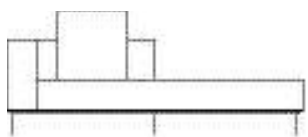

SOFÁ 280 X 100 X 64cm (LxPxA)  
Almofadas:  
04 unidades decorativa 60x60cm  
01 unidade de assento (L=280cm)

SOFÁ 300 X 100 X 64cm (LxPxA)  
Almofadas:  
05 unidades decorativa 60x60cm  
01 unidade de assento (L=300cm)

SOFÁ 320 X 100 X 64cm (LxPxA)  
Almofadas:  
05 unidades decorativa 60x60cm  
01 unidade de assento (L=320cm)

POLTRONA 150 X 100 X 64cm (LxPxA)  
Almofadas:  
02 unidades decorativa 60x60cm  
01 unidade de assento (L=150cm)

VISTA SUPERIOR  
150 X 100 X 64cm (LxPxA)

*Sofá Boxxer ER, Sofás com encosto recuado*

SOFÁ 200 X 100 X 64cm (LxPxA)  
Almofadas:  
01 unidade decorativa 60x60cm  
01 unidade de assento (L=180cm)

SOFÁ 220 X 100 X 64cm (LxPxA)  
Almofadas:  
01 unidade decorativa 60x60cm  
01 unidade de assento (L=200cm)