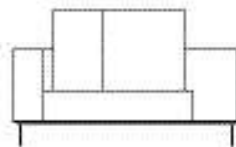

SOFÁ 260 X 100 X 64cm (LxPxA)  
Almofadas:  
02 unidades decorativa 60x60cm  
01 unidade de assento (L=140cm)

SOFÁ 280 X 100 X 64cm (LxPxA)  
Almofadas:  
03 unidades decorativa 60x60cm  
01 unidade de assento (L=160cm)

SOFÁ 300 X 100 X 64cm (LxPxA)  
Almofadas:  
03 unidades decorativa 60x60cm  
01 unidade de assento (L=180cm)

SOFÁ 320 X 100 X 64cm (LxPxA)  
Almofadas:  
03 unidades decorativa 60x60cm  
01 unidade de assento (L=200cm)