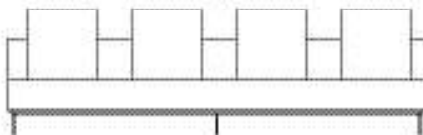

SOFÁ 320 X 100 X 64cm (LxPxA)  
Almofadas:  
05 unidades decorativa 60x60cm  
01 unidade de assento (L=300cm)

POLTRONA 150 X 100 X 64cm (LxPxA)  
Almofadas:  
02 unidades decorativa 60x60cm  
01 unidade de assento (L=130cm)

VISTA SUPERIOR  
150 X 100 X 64cm (LxPxA)

*Sofá Boxxer S/BR, Sofás e poltrona sem braços*

SOFÁ 200 X 100 X 64cm (LxPxA)  
Almofadas:  
03 unidades decorativa 60x60cm  
01 unidade de assento (L=200cm)

SOFÁ 220 X 100 X 64cm (LxPxA)  
Almofadas:  
04 unidades decorativa 60x60cm  
01 unidade de assento (L=220cm)

SOFÁ 240 X 100 X 64cm (LxPxA)  
Almofadas:  
04 unidades decorativa 60x60cm  
01 unidade de assento (L=240cm)

SOFÁ 260 X 100 X 64cm (LxPxA)  
Almofadas:  
04 unidades decorativa 60x60cm  
01 unidade de assento (L=260cm)

SOFÁ 280 X 100 X 64cm (LxPxA)  
Almofadas:  
04 unidades decorativa 60x60cm  
01 unidade de assento (L=280cm)

SOFÁ 300 X 100 X 64cm (LxPxA)  
Almofadas:  
05 unidades decorativa 60x60cm  
01 unidade de assento (L=300cm)