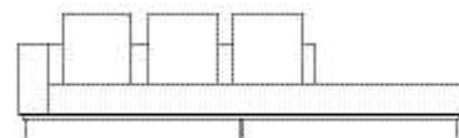

SOFÁ 300 X 100 X 64cm (LxPxA)
Almofadas:
03 unidades decorativa 60x60cm
01 unidade de assento (L=280cm)