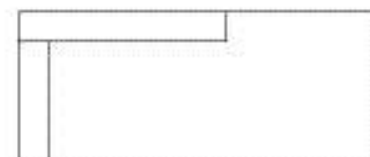

VISTA SUPERIOR
240 X 100 X 64cm (LxPxA)