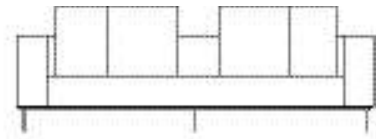

acabamento palha

	preto		marrom
---	-------	---	--------

principais medidas\*  
 profundidade total, 100cm  
 largura do braço, 20cm  
 altura total, 64cm  
 altura assento, 37cm

\*medidas aproximadas, pode haver pequena variação devido a natureza estofada do produto

*Sofá Boxxer, Sofás e poltrona com 2 braços*

SOFÁ 200 X 100 X 64cm (LxPxA)  
Almofadas:  
03 unidades decorativa 60x60cm  
01 unidade de assento (L=160cm)

SOFÁ 220 X 100 X 64cm (LxPxA)  
Almofadas:  
04 unidades decorativa 60x60cm  
01 unidade de assento (L=180cm)

SOFÁ 240 X 100 X 64cm (LxPxA)  
Almofadas:  
04 unidades decorativa 60x60cm  
01 unidade de assento (L=200cm)

SOFÁ 260 X 100 X 64cm (LxPxA)  
Almofadas:  
04 unidades decorativa 60x60cm  
01 unidade de assento (L=220cm)

SOFÁ 280 X 100 X 64cm (LxPxA)  
Almofadas:  
04 unidades decorativa 60x60cm  
01 unidade de assento (L=240cm)

SOFÁ 300 X 100 X 64cm (LxPxA)  
Almofadas:  
05 unidades decorativa 60x60cm  
01 unidade de assento (L=260cm)