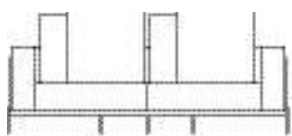

principais
 medidas* altura total, 63cm
 largura dos braços, 17cm
 altura assento, 38cm

*medidas aproximadas,
 pode haver pequena
 variação devido a
 natureza estofada do
 produto

Sofá Dock, Sofás com 2 braços

SOFA 260 x 95 x 63cm (LxPxA)
Almofadas:
06 unidades decorativa 60x60cm

SOFA 280 x 95 x 63cm (LxPxA)
Almofadas:
06 unidades decorativa 60x60cm

SOFA 300 x 95 x 63cm (LxPxA)
Almofadas:
06 unidades decorativa 60x60cm

SOFA 320 x 95 x 63cm (LxPxA)
Almofadas:
08 unidades decorativa 60x60cm

POLTRONA 150 x 95 x 63cm (LxPxA)
Almofadas:
01 unidades decorativa 60x60cm

VISTA SUPERIOR
280 x 95 x 63cm (LxPxA)

Sofá Dock XL, Sofás com 2 braços e profundidade modificada

SOFA 200 x 115 x 60cm (LxPxA)
Almofadas:
04 unidades decorativa 60x60cm

SOFA 220 x 115 x 60cm (LxPxA)
Almofadas:
04 unidades decorativa 60x60cm

SOFA 240 x 115 x 60cm (LxPxA)
Almofadas:
05 unidades decorativa 60x60cm