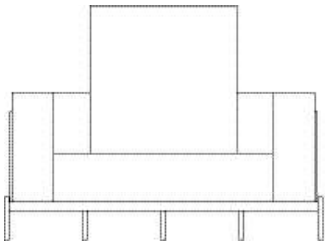

principais
 medidas* altura total, 63cm
 largura dos braços, 17cm
 altura assento, 38cm

*medidas aproximadas,
 pode haver pequena
 variação devido a
 natureza estofada do
 produto

Sofá Dock, Sofás com 2 braços

SOFA 260 x 115 x 60cm (LxPxA)
Almofadas:
06 unidades decorativa 60x60cm

SOFA 280 x 115 x 60cm (LxPxA)
Almofadas:
06 unidades decorativa 60x60cm

SOFA 300 x 115 x 60cm (LxPxA)
Almofadas:
06 unidades decorativa 60x60cm

SOFA 320 x 115 x 60cm (LxPxA)
Almofadas:
08 unidades decorativa 60x60cm

POLTRONA 150 x 115 x 60cm (LxPxA)
Almofadas:
01 unidades decorativa 60x60cm

VISTA SUPERIOR
280 x 115 x 60cm (LxPxA)

Sofá Dock XL, Chaises e Pufes

CHAISE 130 x 160 x 60cm (LxPxA)
Almofadas:
01 unidades decorativa 60x60cm

CHAISE 160 x 160 x 60cm (LxPxA)
Almofadas:
01 unidades decorativa 60x60cm

PUFE
115 x 075 x 35cm (LxPxA)

PUFE
125 x 075 x 35cm (LxPxA)