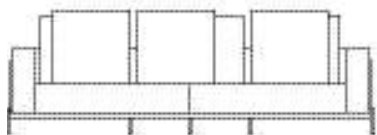

principais
 medidas* altura total, 63cm
 largura dos braços, 17cm
 altura assento, 38cm

*medidas aproximadas,
 pode haver pequena
 variação devido a
 natureza estofada do
 produto

Sofá Dock, Sofás com 2 braços

SOFA 200 x 95 x 63cm (LxPxA)
Almofadas:
04 unidades decorativa 60x60cm

SOFA 220 x 95 x 63cm (LxPxA)
Almofadas:
04 unidades decorativa 60x60cm

SOFA 240 x 95 x 63cm (LxPxA)
Almofadas:
05 unidades decorativa 60x60cm

SOFA 260 x 95 x 63cm (LxPxA)
Almofadas:
06 unidades decorativa 60x60cm

SOFA 280 x 95 x 63cm (LxPxA)
Almofadas:
06 unidades decorativa 60x60cm

SOFA 300 x 95 x 63cm (LxPxA)
Almofadas:
06 unidades decorativa 60x60cm

SOFA 320 x 95 x 63cm (LxPxA)
Almofadas:
08 unidades decorativa 60x60cm

POLTRONA 150 x 95 x 63cm (LxPxA)
Almofadas:
01 unidades decorativa 60x60cm

VISTA SUPERIOR
280 x 95 x 63cm (LxPxA)

Sofá Dock XL, Sofás com 2 braços e profundidade modificada