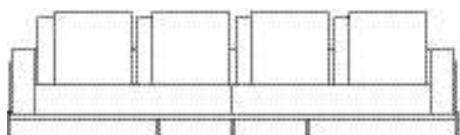

principais
 medidas* altura total, 63cm
 largura dos braços, 17cm
 altura assento, 38cm

*medidas aproximadas,
 pode haver pequena
 variação devido a
 natureza estofada do
 produto

Sofá Dock, Sofás com 2 braços

SOFA 200 x 95 x 63cm (LxPxA)
Almofadas:
04 unidades decorativa 60x60cm

SOFA 220 x 95 x 63cm (LxPxA)
Almofadas:
04 unidades decorativa 60x60cm

SOFA 240 x 95 x 63cm (LxPxA)
Almofadas:
05 unidades decorativa 60x60cm

SOFA 260 x 95 x 63cm (LxPxA)
Almofadas:
06 unidades decorativa 60x60cm

SOFA 280 x 95 x 63cm (LxPxA)
Almofadas:
06 unidades decorativa 60x60cm

SOFA 300 x 95 x 63cm (LxPxA)
Almofadas:
06 unidades decorativa 60x60cm

SOFA 320 x 95 x 63cm (LxPxA)
Almofadas:
08 unidades decorativa 60x60cm

POLTRONA 150 x 95 x 63cm (LxPxA)
Almofadas:
01 unidades decorativa 60x60cm

VISTA SUPERIOR
280 x 95 x 63cm (LxPxA)

Sofá Dock XL, Sofás com 2 braços e profundidade modificada