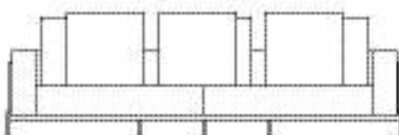

principais
 medidas* altura total, 63cm
 largura dos braços, 17cm
 altura assento, 38cm

*medidas aproximadas,
 pode haver pequena
 variação devido a
 natureza estofada do
 produto

Sofá Dock, Sofás com 2 braços

SOFA 320 x 95 x 63cm (LxPxA)
Almofadas:
08 unidades decorativa 60x60cm

POLTRONA 150 x 95 x 63cm (LxPxA)
Almofadas:
01 unidades decorativa 60x60cm

VISTA SUPERIOR
280 x 95 x 63cm (LxPxA)

Sofá Dock XL, Sofás com 2 braços e profundidade modificada

SOFA 200 x 115 x 60cm (LxPxA)
Almofadas:
04 unidades decorativa 60x60cm

SOFA 220 x 115 x 60cm (LxPxA)
Almofadas:
04 unidades decorativa 60x60cm

SOFA 240 x 115 x 60cm (LxPxA)
Almofadas:
05 unidades decorativa 60x60cm

SOFA 260 x 115 x 60cm (LxPxA)
Almofadas:
06 unidades decorativa 60x60cm

SOFA 280 x 115 x 60cm (LxPxA)
Almofadas:
06 unidades decorativa 60x60cm

SOFA 300 x 115 x 60cm (LxPxA)
Almofadas:
06 unidades decorativa 60x60cm