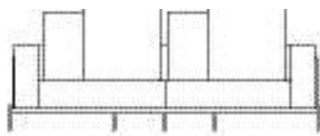

Sofá Dock

designer Guilherme Wentz, 2016

ambiente área interna

materiais estrutura e base de aço carbono com pintura eletrostática
 concha de mdf revestida com tecido ou couro fornecido
 assento com espuma e plumas
 encosto, braços e almofadas decorativas com mistura de plumas e
 penas naturais e sintéticas
 *este produto não pode ser feito em medidas fora do padrão.
 **este produto não pode ser feito bipartido

principais
 medidas* altura total, 63cm
 largura dos braços, 17cm
 altura assento, 38cm

*medidas aproximadas,
 pode haver pequena
 variação devido a
 natureza estofada do
 produto

Sofá Dock, Sofás com 2 braços

SOFA 200 x 95 x 63cm (LxPxA)
Almofadas:
04 unidades decorativa 60x60cm

SOFA 220 x 95 x 63cm (LxPxA)
Almofadas:
04 unidades decorativa 60x60cm

SOFA 240 x 95 x 63cm (LxPxA)
Almofadas:
05 unidades decorativa 60x60cm

SOFA 320 x 95 x 63cm (LxPxA)
Almofadas:
08 unidades decorativa 60x60cm

POLTRONA 150 x 95 x 63cm (LxPxA)
Almofadas:
01 unidades decorativa 60x60cm

VISTA SUPERIOR
280 x 95 x 63cm (LxPxA)

Sofá Dock XL, Sofás com 2 braços e profundidade modificada