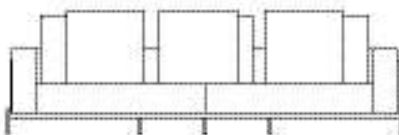

principais
 medidas* altura total, 63cm
 largura dos braços, 17cm
 altura assento, 38cm

*medidas aproximadas,
 pode haver pequena
 variação devido a
 natureza estofada do
 produto

Sofá Dock, Sofás com 2 braços

SOFA 200 x 95 x 63cm (LxPxA)
Almofadas:
04 unidades decorativa 60x60cm

SOFA 220 x 95 x 63cm (LxPxA)
Almofadas:
04 unidades decorativa 60x60cm

SOFA 240 x 95 x 63cm (LxPxA)
Almofadas:
05 unidades decorativa 60x60cm

SOFA 260 x 95 x 63cm (LxPxA)
Almofadas:
06 unidades decorativa 60x60cm

SOFA 280 x 95 x 63cm (LxPxA)
Almofadas:
06 unidades decorativa 60x60cm

SOFA 300 x 95 x 63cm (LxPxA)
Almofadas:
06 unidades decorativa 60x60cm

SOFA 320 x 95 x 63cm (LxPxA)
Almofadas:
08 unidades decorativa 60x60cm

POLTRONA 150 x 95 x 63cm (LxPxA)
Almofadas:
01 unidades decorativa 60x60cm

VISTA SUPERIOR
280 x 95 x 63cm (LxPxA)

Sofá Dock XL, Sofás com 2 braços e profundidade modificada