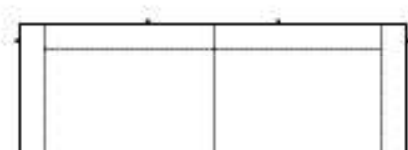

principais
 medidas* altura total, 63cm
 largura dos braços, 17cm
 altura assento, 38cm

*medidas aproximadas,
 pode haver pequena
 variação devido a
 natureza estofada do
 produto

Sofá Dock, Sofás com 2 braços

SOFA 320 x 95 x 63cm (LxPxA)
Almofadas:
08 unidades decorativa 60x60cm

POLTRONA 150 x 95 x 63cm (LxPxA)
Almofadas:
01 unidades decorativa 60x60cm

VISTA SUPERIOR
280 x 95 x 63cm (LxPxA)

Sofá Dock XL, Sofás com 2 braços e profundidade modificada

SOFA 260 x 115 x 60cm (LxPxA)
Almofadas:
06 unidades decorativa 60x60cm

SOFA 280 x 115 x 60cm (LxPxA)
Almofadas:
06 unidades decorativa 60x60cm

SOFA 300 x 115 x 60cm (LxPxA)
Almofadas:
06 unidades decorativa 60x60cm

SOFA 320 x 115 x 60cm (LxPxA)
Almofadas:
08 unidades decorativa 60x60cm

POLTRONA 150 x 115 x 60cm (LxPxA)
Almofadas:
01 unidades decorativa 60x60cm

VISTA SUPERIOR
280 x 115 x 60cm (LxPxA)

Sofá Dock XL, Chaises e Pufes