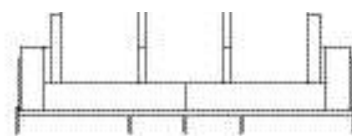

principais
 medidas* altura total, 63cm
 largura dos braços, 17cm
 altura assento, 38cm

*medidas aproximadas,
 pode haver pequena
 variação devido a
 natureza estofada do
 produto

Sofá Dock, Sofás com 2 braços

SOFA 260 x 95 x 63cm (LxPxA)
Almofadas:
06 unidades decorativa 60x60cm

SOFA 280 x 95 x 63cm (LxPxA)
Almofadas:
06 unidades decorativa 60x60cm

SOFA 300 x 95 x 63cm (LxPxA)
Almofadas:
06 unidades decorativa 60x60cm

SOFA 320 x 95 x 63cm (LxPxA)
Almofadas:
08 unidades decorativa 60x60cm

POLTRONA 150 x 95 x 63cm (LxPxA)
Almofadas:
01 unidades decorativa 60x60cm

VISTA SUPERIOR
280 x 95 x 63cm (LxPxA)

Sofá Dock XL, Sofás com 2 braços e profundidade modificada

SOFA 200 x 115 x 60cm (LxPxA)
Almofadas:
04 unidades decorativa 60x60cm

SOFA 220 x 115 x 60cm (LxPxA)
Almofadas:
04 unidades decorativa 60x60cm

SOFA 240 x 115 x 60cm (LxPxA)
Almofadas:
05 unidades decorativa 60x60cm