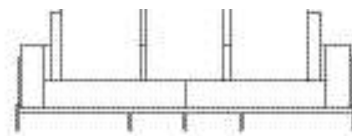

principais
 medidas* altura total, 63cm
 largura dos braços, 17cm
 altura assento, 38cm

*medidas aproximadas,
 pode haver pequena
 variação devido a
 natureza estofada do
 produto

Sofá Dock, Sofás com 2 braços

SOFA 200 x 95 x 63cm (LxPxA)
Almofadas:
04 unidades decorativa 60x60cm

SOFA 220 x 95 x 63cm (LxPxA)
Almofadas:
04 unidades decorativa 60x60cm

SOFA 240 x 95 x 63cm (LxPxA)
Almofadas:
05 unidades decorativa 60x60cm

SOFA 320 x 95 x 63cm (LxPxA)
Almofadas:
08 unidades decorativa 60x60cm

POLTRONA 150 x 95 x 63cm (LxPxA)
Almofadas:
01 unidades decorativa 60x60cm

VISTA SUPERIOR
280 x 95 x 63cm (LxPxA)

Sofá Dock XL, Sofás com 2 braços e profundidade modificada