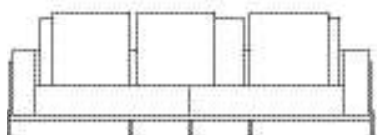

principais
 medidas* altura total, 63cm
 largura dos braços, 17cm
 altura assento, 38cm

*medidas aproximadas,
 pode haver pequena
 variação devido a
 natureza estofada do
 produto

Sofá Dock, Sofás com 2 braços

SOFA 260 x 95 x 63cm (LxPxA)
Almofadas:
06 unidades decorativa 60x60cm

SOFA 280 x 95 x 63cm (LxPxA)
Almofadas:
06 unidades decorativa 60x60cm

SOFA 300 x 95 x 63cm (LxPxA)
Almofadas:
06 unidades decorativa 60x60cm

SOFA 320 x 95 x 63cm (LxPxA)
Almofadas:
08 unidades decorativa 60x60cm

POLTRONA 150 x 95 x 63cm (LxPxA)
Almofadas:
01 unidades decorativa 60x60cm

VISTA SUPERIOR
280 x 95 x 63cm (LxPxA)

Sofá Dock XL, Sofás com 2 braços e profundidade modificada

SOFA 200 x 115 x 60cm (LxPxA)
Almofadas:
04 unidades decorativa 60x60cm

SOFA 220 x 115 x 60cm (LxPxA)
Almofadas:
04 unidades decorativa 60x60cm

SOFA 240 x 115 x 60cm (LxPxA)
Almofadas:
05 unidades decorativa 60x60cm