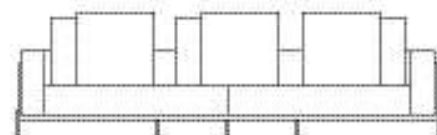

principais
 medidas* altura total, 63cm
 largura dos braços, 17cm
 altura assento, 38cm

*medidas aproximadas,
 pode haver pequena
 variação devido a
 natureza estofada do
 produto

Sofá Dock, Sofás com 2 braços

SOFA 320 x 95 x 63cm (LxPxA)
Almofadas:
08 unidades decorativa 60x60cm

POLTRONA 150 x 95 x 63cm (LxPxA)
Almofadas:
01 unidades decorativa 60x60cm

VISTA SUPERIOR
280 x 95 x 63cm (LxPxA)

Sofá Dock XL, Sofás com 2 braços e profundidade modificada

SOFA 200 x 115 x 60cm (LxPxA)
Almofadas:
04 unidades decorativa 60x60cm

SOFA 220 x 115 x 60cm (LxPxA)
Almofadas:
04 unidades decorativa 60x60cm

SOFA 240 x 115 x 60cm (LxPxA)
Almofadas:
05 unidades decorativa 60x60cm

SOFA 260 x 115 x 60cm (LxPxA)
Almofadas:
06 unidades decorativa 60x60cm

SOFA 280 x 115 x 60cm (LxPxA)
Almofadas:
06 unidades decorativa 60x60cm

SOFA 300 x 115 x 60cm (LxPxA)
Almofadas:
06 unidades decorativa 60x60cm