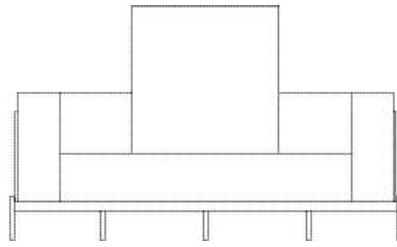

principais
 medidas* altura total, 63cm
 largura dos braços, 17cm
 altura assento, 38cm

*medidas aproximadas,
 pode haver pequena
 variação devido a
 natureza estofada do
 produto

Sofá Dock, Sofás com 2 braços

SOFA 260 x 115 x 60cm (LxPxA)
Almofadas:
06 unidades decorativa 60x60cm

SOFA 280 x 115 x 60cm (LxPxA)
Almofadas:
06 unidades decorativa 60x60cm

SOFA 300 x 115 x 60cm (LxPxA)
Almofadas:
06 unidades decorativa 60x60cm

SOFA 320 x 115 x 60cm (LxPxA)
Almofadas:
08 unidades decorativa 60x60cm

POLTRONA 150 x 115 x 60cm (LxPxA)
Almofadas:
01 unidades decorativa 60x60cm

VISTA SUPERIOR
280 x 115 x 60cm (LxPxA)

Sofá Dock XL, Chaises e Pufes

CHAISE 130 x 160 x 60cm (LxPxA)
Almofadas:
01 unidades decorativa 60x60cm

CHAISE 160 x 160 x 60cm (LxPxA)
Almofadas:
01 unidades decorativa 60x60cm

PUFE
115 x 075 x 35cm (LxPxA)

PUFE
125 x 075 x 35cm (LxPxA)