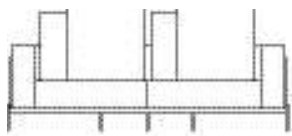

Sofá Dock

designer Guilherme Wentz, 2016

ambiente área interna

materiais estrutura e base de aço carbono com pintura eletrostática
 concha de mdf revestida com tecido ou couro fornecido
 assento com espuma e plumas
 encosto, braços e almofadas decorativas com mistura de plumas e
 penas naturais e sintéticas
 *este produto não pode ser feito em medidas fora do padrão.
 **este produto não pode ser feito bipartido

principais
 medidas* altura total, 63cm
 largura dos braços, 17cm
 altura assento, 38cm

*medidas aproximadas,
 pode haver pequena
 variação devido a
 natureza estofada do
 produto

Sofá Dock, Sofás com 2 braços

SOFA 200 x 95 x 63cm (LxPxA)
Almofadas:
04 unidades decorativa 60x60cm

SOFA 220 x 95 x 63cm (LxPxA)
Almofadas:
04 unidades decorativa 60x60cm

SOFA 240 x 95 x 63cm (LxPxA)
Almofadas:
05 unidades decorativa 60x60cm

SOFA 320 x 95 x 63cm (LxPxA)
Almofadas:
08 unidades decorativa 60x60cm

POLTRONA 150 x 95 x 63cm (LxPxA)
Almofadas:
01 unidades decorativa 60x60cm

VISTA SUPERIOR
280 x 95 x 63cm (LxPxA)

Sofá Dock XL, Sofás com 2 braços e profundidade modificada