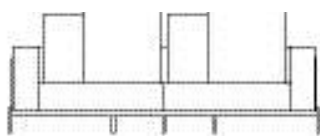

principais
 medidas* altura total, 63cm
 largura dos braços, 17cm
 altura assento, 38cm

*medidas aproximadas,
 pode haver pequena
 variação devido a
 natureza estofada do
 produto

Sofá Dock, Sofás com 2 braços

SOFA 260 x 95 x 63cm (LxPxA)
Almofadas:
06 unidades decorativa 60x60cm

SOFA 280 x 95 x 63cm (LxPxA)
Almofadas:
06 unidades decorativa 60x60cm

SOFA 300 x 95 x 63cm (LxPxA)
Almofadas:
06 unidades decorativa 60x60cm

SOFA 320 x 95 x 63cm (LxPxA)
Almofadas:
08 unidades decorativa 60x60cm

POLTRONA 150 x 95 x 63cm (LxPxA)
Almofadas:
01 unidades decorativa 60x60cm

VISTA SUPERIOR
280 x 95 x 63cm (LxPxA)

Sofá Dock XL, Sofás com 2 braços e profundidade modificada

SOFA 200 x 115 x 60cm (LxPxA)
Almofadas:
04 unidades decorativa 60x60cm

SOFA 220 x 115 x 60cm (LxPxA)
Almofadas:
04 unidades decorativa 60x60cm

SOFA 240 x 115 x 60cm (LxPxA)
Almofadas:
05 unidades decorativa 60x60cm