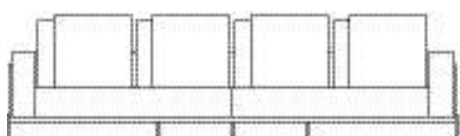

SOFA 320 x 95 x 63cm (LxPxA)
Almofadas:
08 unidades decorativa 60x60cm

POLTRONA 150 x 95 x 63cm (LxPxA)
Almofadas:
01 unidades decorativa 60x60cm

VISTA SUPERIOR
280 x 95 x 63cm (LxPxA)

Sofá Dock XL, Sofás com 2 braços e profundidade modificada

SOFA 200 x 115 x 60cm (LxPxA)
Almofadas:
04 unidades decorativa 60x60cm

SOFA 220 x 115 x 60cm (LxPxA)
Almofadas:
04 unidades decorativa 60x60cm

SOFA 240 x 115 x 60cm (LxPxA)
Almofadas:
05 unidades decorativa 60x60cm

SOFA 260 x 115 x 60cm (LxPxA)
Almofadas:
06 unidades decorativa 60x60cm

SOFA 280 x 115 x 60cm (LxPxA)
Almofadas:
06 unidades decorativa 60x60cm

SOFA 300 x 115 x 60cm (LxPxA)
Almofadas:
06 unidades decorativa 60x60cm

SOFA 320 x 115 x 60cm (LxPxA)
Almofadas:
08 unidades decorativa 60x60cm

POLTRONA 150 x 115 x 60cm (LxPxA)
Almofadas:
01 unidades decorativa 60x60cm

VISTA SUPERIOR
280 x 115 x 60cm (LxPxA)

Sofá Dock XL, Chaises e Pufes