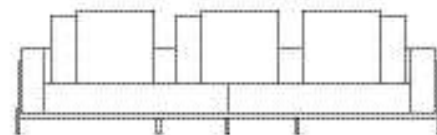

principais
 medidas* altura total, 63cm
 largura dos braços, 17cm
 altura assento, 38cm

*medidas aproximadas,
 pode haver pequena
 variação devido a
 natureza estofada do
 produto

Sofá Dock, Sofás com 2 braços

SOFA 200 x 95 x 63cm (LxPxA)
Almofadas:
04 unidades decorativa 60x60cm

SOFA 220 x 95 x 63cm (LxPxA)
Almofadas:
04 unidades decorativa 60x60cm

SOFA 240 x 95 x 63cm (LxPxA)
Almofadas:
05 unidades decorativa 60x60cm

SOFA 260 x 95 x 63cm (LxPxA)
Almofadas:
06 unidades decorativa 60x60cm

SOFA 280 x 95 x 63cm (LxPxA)
Almofadas:
06 unidades decorativa 60x60cm

SOFA 300 x 95 x 63cm (LxPxA)
Almofadas:
06 unidades decorativa 60x60cm

SOFA 320 x 95 x 63cm (LxPxA)
Almofadas:
08 unidades decorativa 60x60cm

POLTRONA 150 x 95 x 63cm (LxPxA)
Almofadas:
01 unidades decorativa 60x60cm

VISTA SUPERIOR
280 x 95 x 63cm (LxPxA)

Sofá Dock XL, Sofás com 2 braços e profundidade modificada