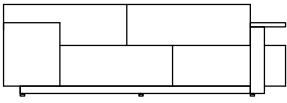

Almofadas:
06 unidades decorativas 55x55cm

CHAISE BORDER S/BR
160 x 165 x 65cm (LxPxA)

Almofadas:
01 unidade decorativa 55x55cm
01 unidade decorativa 85x85cm

SOFÁ 1BR CHA ES*
240 X 110 X 65cm (LxPxA)

Almofadas:
06 unidades decorativas 55x55cm

CHAISE BORDER S/BR
160 x 165 x 65cm (LxPxA)

Almofadas:
01 unidade decorativa 55x55cm
01 unidade decorativa 85x85cm

VISTA SUPERIOR (DIMENSÕES TOTAIS)
360 X 165 X 65cm (LxPxA)

VISTA SUPERIOR (DIMENSÕES TOTAIS)
380 X 165 X 65cm (LxPxA)

VISTA SUPERIOR (DIMENSÕES TOTAIS)
400 X 165 X 65cm (LxPxA)

*especificar qual será a chaise que acompanha o sofá, para que seja confeccionada ou a base com o fornecedor ou a base na CBE

Sofá Border, Sofá com 1 braço estofado e 1 braço em madeira