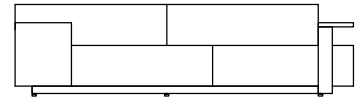

SOFA 240 X 110 X 65cm (LxPxA)
Almofadas:
05 unidades decorativas 55x55cm