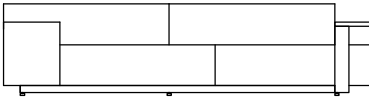

SOFA 260 X 110 X 65cm (LxPxA)
Almofadas:
06 unidades decorativas 55x55cm