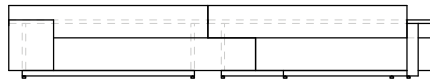

profundidade do aparador, 25cm
 largura do braço estofado, 40cm
 largura do braço em madeira, 25cm
 altura total, 65cm
 altura do braço estofado, 42cm
 altura assento, 36cm
 avanço lateral do sofá, 42,5cm
 recuo lateral da chaise, 42,5cm

*medidas aproximadas, pode haver pequena variação devido a natureza estofada do produto

Sofá e Chaise Border APA, sofá com 1 braço estofado combinado a chaise com 1 braço de madeira, ambos com o aparador na parte traseira

SOFÁ APA 1BR CHA ES
200 X 135 X 65cm (LxPxA)

Almofadas:
04 unidades decorativas 55x55cm

CHAISE BORDER APA
160 x 190 x 65cm (LxPxA)

Almofadas:
01 unidade decorativa 55x55cm
01 unidade decorativa 85x85cm

SOFÁ APA 1BR CHA ES
220 X 135 X 65cm (LxPxA)

CHAISE BORDER APA
160 x 190 x 65cm (LxPxA)

Almofadas:
01 unidade decorativa 55x55cm
01 unidade decorativa 85x85cm

VISTA SUPERIOR (DIMENSÕES TOTAIS)
360 X 190 X 65cm (LxPxA)

VISTA SUPERIOR (DIMENSÕES TOTAIS)
380 X 190 X 65cm (LxPxA)