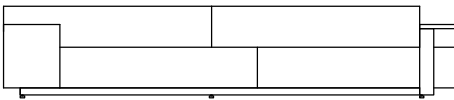

SOFA 320 X 110 X 65cm (LxPxA)
Almofadas:
06 unidades decorativas 55x55cm