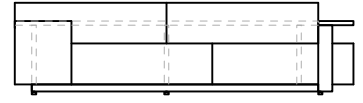

SOFA 240 X 135 X 65cm (LxPxA)
Almofadas:
05 unidades decorativas 55x55cm