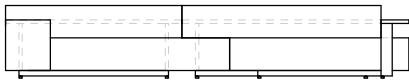

Sofá e Chaise Border APA, sofá com 1 braço estofado combinado a chaise com 1 braço de madeira, ambos com o aparador na parte traseira

SOFÁ APA 1BR CHA ES
200 X 135 X 65cm (LxPxA)

Almofadas:
04 unidades decorativas 55x55cm

CHAISE BORDER APA
160 x 190 x 65cm (LxPxA)

Almofadas:
01 unidade decorativa 55x55cm
01 unidade decorativa 85x85cm