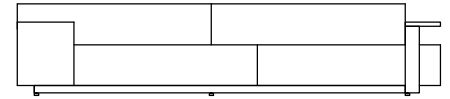

SOFA 300 X 110 X 65cm (LxPxA)
Almofadas:
06 unidades decorativas 55x55cm