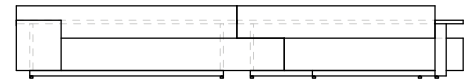

*medidas aproximadas, pode haver pequena variação devido a natureza estofada do produto

Sofá e Chaise Border APA, sofá com 1 braço estofado combinado a chaise com 1 braço de madeira, ambos com o aparador na parte traseira

SOFÁ APA 1BR CHA ES
200 X 135 X 65cm (LxPxA)

Almofadas:
04 unidades decorativas 55x55cm

CHAISE BORDER APA
160 x 190 x 65cm (LxPxA)

Almofadas:
01 unidade decorativa 55x55cm
01 unidade decorativa 85x85cm

SOFÁ APA 1BR CHA ES
220 X 135 X 65cm (LxPxA)

Almofadas:
04 unidades decorativas 55x55cm

CHAISE BORDER APA
160 x 190 x 65cm (LxPxA)

Almofadas:
01 unidade decorativa 55x55cm
01 unidade decorativa 85x85cm

SOFÁ APA 1BR CHA ES
240 X 135 X 65cm (LxPxA)

Almofadas:
04 unidades decorativas 55x55cm

CHAISE BORDER APA
160 x 190 x 65cm (LxPxA)

Almofadas:
01 unidade decorativa 55x55cm
01 unidade decorativa 85x85cm

VISTA SUPERIOR (DIMENSÕES TOTAIS)
360 X 190 X 65cm (LxPxA)

VISTA SUPERIOR (DIMENSÕES TOTAIS)
380 X 190 X 65cm (LxPxA)