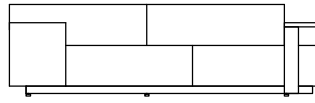

SOFA 220 X 110 X 65cm (LxPxA)
Almofadas:
05 unidades decorativas 55x55cm