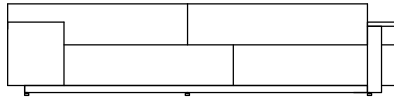

SOFA 280 X 110 X 65cm (LxPxA)
Almofadas:
06 unidades decorativas 55x55cm