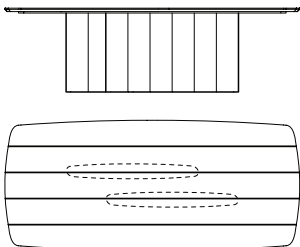

Mesa de Jantar Pod

designer estúdio ninho, 2018

ambiente área externa

materiais estrutura em madeira maciça
contra tampo em aço inox pintado

*este produto não pode ser feito em medidas fora do padrão.

acabamento
madeira

freijó
washed

teca
shield

Mesa Jantar Pod,

MESA JANTAR 130 X 130 X 74cm (LxPxA)

MESA JANTAR 160 X 160 X 74cm (LxPxA)

MESA JANTAR 220 X 115 X 74cm (LxPxA)

MESA JANTAR 240 X 115 X 74cm (LxPxA)

MESA JANTAR 260 X 115 X 74cm (LxPxA)

MESA JANTAR 280 X 115 X 74cm (LxPxA)