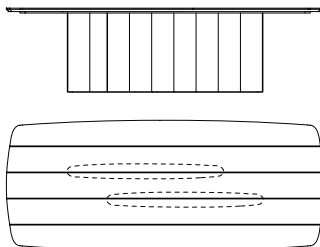

Mesa de Jantar Pod

designer estúdio ninho, 2018

ambiente área externa

materiais estrutura em madeira maciça
contra tampo em aço inox pintado

*este produto não pode ser feito em medidas fora do padrão.

acabamento
madeira

freijó
washed

teca
shield

Mesa Jantar Pod,

MESA JANTAR 130 X 130 X 74cm (LxPxA)

MESA JANTAR 160 X 160 X 74cm (LxPxA)

MESA JANTAR 220 X 115 X 74cm (LxPxA)

MESA JANTAR 240 X 115 X 74cm (LxPxA)

MESA JANTAR 260 X 115 X 74cm (LxPxA)

MESA JANTAR 280 X 115 X 74cm (LxPxA)