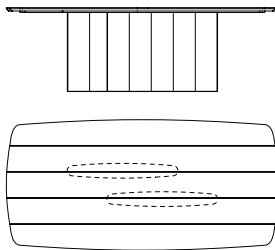

Mesa de Jantar Pod

designer estúdio ninho, 2018

ambiente área externa

materiais estrutura em madeira maciça
contra tampo em aço inox pintado

*este produto não pode ser feito em medidas fora do padrão.

acabamento
madeira

freijó
washed

teca
shield

Mesa Jantar Pod,

MESA JANTAR 130 X 130 X 74cm (LxPxA)

MESA JANTAR 160 X 160 X 74cm (LxPxA)

MESA JANTAR 220 X 115 X 74cm (LxPxA)

MESA JANTAR 240 X 115 X 74cm (LxPxA)

MESA JANTAR 260 X 115 X 74cm (LxPxA)

MESA JANTAR 280 X 115 X 74cm (LxPxA)