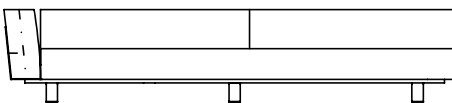

SOFA 320 x 111 x 67cm (LxPxA)
Almofadas:
01 unidade de assento
01 unidade decorativas pastel 60x60cm
03 unidades decorativas pastel 50x50cm
01 unidade decorativas pastel 65x35cm
03 unidades decorativas 60x60cm com faixa