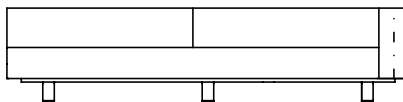

SOFA 280 x 111 x 67cm (LxPxA)
Almofadas:
01 unidade de assento
01 unidade decorativas pastel 60x60cm
02 unidades decorativas pastel 50x50cm
01 unidade decorativas pastel 65x35cm
02 unidades decorativas 60x60cm com faixa