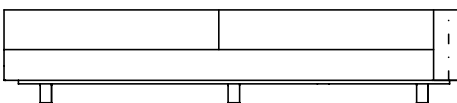

SOFA 320 x 111 x 67cm (LxPxA)
Almofadas:
01 unidade de assento
01 unidade decorativas pastel 60x60cm
03 unidades decorativas pastel 50x50cm
01 unidade decorativas pastel 65x35cm
03 unidades decorativas 60x60cm com faixa