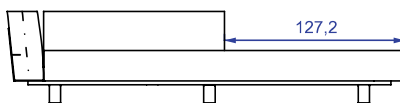

SOFA 280 x 111 x 67cm (LxPxA)
Almofadas:
01 unidade de assento
01 unidade decorativas pastel 50x50cm
01 unidades decorativas 60x60cm com faixa