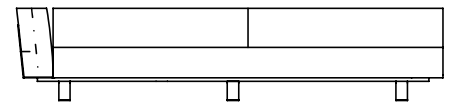

SOFA 300 x 111 x 67cm (LxPxA)
Almofadas:
01 unidade de assento
01 unidade decorativas pastel 60x60cm
03 unidades decorativas pastel 50x50cm
01 unidade decorativas pastel 65x35cm
03 unidades decorativas 60x60cm com faixa