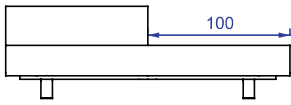

Nau ER SBR, Sofás sem braços e com encosto recuado

SOFA 200 x 111 x 67cm (LxPxA)
Almofadas:
01 unidade de assento
01 unidade decorativas pastel 50x50cm
01 unidades decorativas 60x60cm com faixa