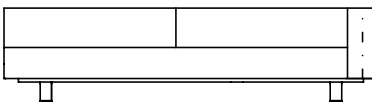

SOFA 260 x 111 x 67cm (LxPxA)
Almofadas:
01 unidade de assento
01 unidade decorativas pastel 60x60cm
02 unidades decorativas pastel 50x50cm
01 unidade decorativas pastel 65x35cm
02 unidades decorativas 60x60cm com faixa