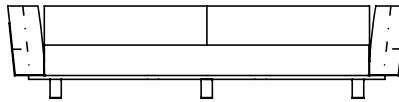

SOFA 280 x 111 x 67cm (LxPxA)
Almofadas:
01 unidade de assento
01 unidade decorativas pastel 60x60cm
02 unidades decorativas pastel 50x50cm
01 unidade decorativas pastel 65x35cm
02 unidades decorativas 60x60cm com faixa