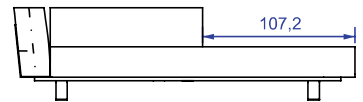

SOFA 240 x 111 x 67cm (LxPxA)
Almofadas:
01 unidade de assento
01 unidade decorativas pastel 50x50cm
01 unidades decorativas 60x60cm com faixa