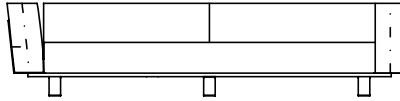

SOFA 280 x 111 x 67cm (LxPxA)
Almofadas:
01 unidade de assento
01 unidade decorativas pastel 60x60cm
02 unidades decorativas pastel 50x50cm
01 unidade decorativas pastel 65x35cm
02 unidades decorativas 60x60cm com faixa