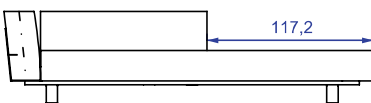

SOFA 260 x 111 x 67cm (LxPxA)
Almofadas:
01 unidade de assento
01 unidade decorativas pastel 50x50cm
01 unidades decorativas 60x60cm com faixa