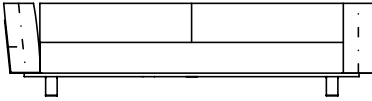

SOFA 260 x 111 x 67cm (LxPxA)
Almofadas:
01 unidade de assento
01 unidade decorativas pastel 60x60cm
02 unidades decorativas pastel 50x50cm
01 unidade decorativas pastel 65x35cm
02 unidades decorativas 60x60cm com faixa