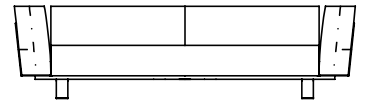

SOFA 240 x 111 x 67cm (LxPxA)
Almofadas:
01 unidade de assento
01 unidade decorativas pastel 60x60cm
02 unidades decorativas pastel 50x50cm
01 unidade decorativas pastel 65x35cm
02 unidades decorativas 60x60cm com faixa