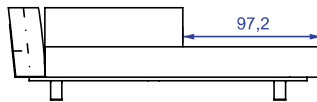

SOFA 220 x 111 x 67cm (LxPxA)
Almofadas:
01 unidade de assento
01 unidade decorativas pastel 50x50cm
01 unidades decorativas 60x60cm com faixa