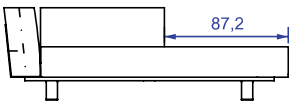

SOFA 200 x 111 x 67cm (LxPxA)
Almofadas:
01 unidade de assento
01 unidade decorativas pastel 50x50cm
01 unidades decorativas 60x60cm com faixa