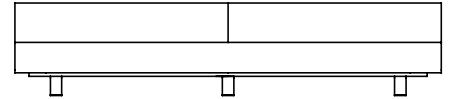

SOFA 300 x 111 x 67cm (LxPxA)
Almofadas:
01 unidade de assento
01 unidade decorativas pastel 60x60cm
03 unidades decorativas pastel 50x50cm
01 unidade decorativas pastel 65x35cm
03 unidades decorativas 60x60cm com faixa