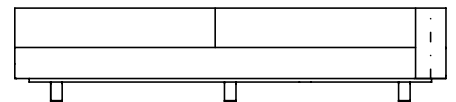

SOFA 300 x 111 x 67cm (LxPxA)
Almofadas:
01 unidade de assento
01 unidade decorativas pastel 60x60cm
03 unidades decorativas pastel 50x50cm
01 unidade decorativas pastel 65x35cm
03 unidades decorativas 60x60cm com faixa