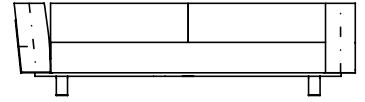

SOFA 240 x 111 x 67cm (LxPxA)
Almofadas:
01 unidade de assento
01 unidade decorativas pastel 60x60cm
02 unidades decorativas pastel 50x50cm
01 unidade decorativas pastel 65x35cm
02 unidades decorativas 60x60cm com faixa