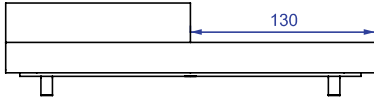

SOFA 260 x 111 x 67cm (LxPxA)
Almofadas:
01 unidade de assento
01 unidade decorativas pastel 50x50cm
01 unidades decorativas 60x60cm com faixa