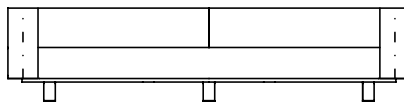

SOFA 280 x 111 x 67cm (LxPxA)
Almofadas:
01 unidade de assento
01 unidade decorativas pastel 60x60cm
02 unidades decorativas pastel 50x50cm
01 unidade decorativas pastel 65x35cm
02 unidades decorativas 60x60cm com faixa