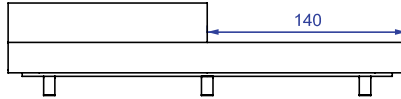

SOFA 280 x 111 x 67cm (LxPxA)
Almofadas:
01 unidade de assento
01 unidade decorativas pastel 50x50cm
01 unidades decorativas 60x60cm com faixa