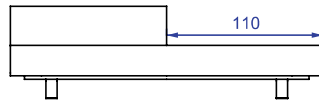

SOFA 220 x 111 x 67cm (LxPxA)
Almofadas:
01 unidade de assento
01 unidade decorativas pastel 50x50cm
01 unidades decorativas 60x60cm com faixa