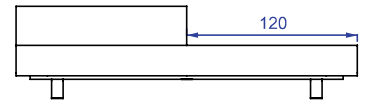

SOFA 240 x 111 x 67cm (LxPxA)
Almofadas:
01 unidade de assento
01 unidade decorativas pastel 50x50cm
01 unidades decorativas 60x60cm com faixa