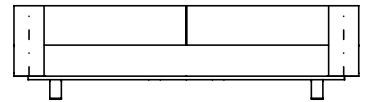

SOFA 240 x 111 x 67cm (LxPxA)
Almofadas:
01 unidade de assento
01 unidade decorativas pastel 60x60cm
02 unidades decorativas pastel 50x50cm
01 unidade decorativas pastel 65x35cm
02 unidades decorativas 60x60cm com faixa