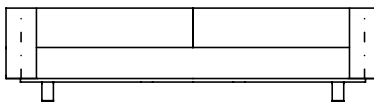

SOFA 260 x 111 x 67cm (LxPxA)
Almofadas:
01 unidade de assento
01 unidade decorativas pastel 60x60cm
02 unidades decorativas pastel 50x50cm
01 unidade decorativas pastel 65x35cm
02 unidades decorativas 60x60cm com faixa