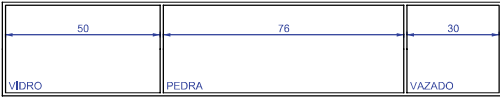

## Mesa de Centro Strip

designer marcus ferreira, 2016

ambiente área interna

materiais estrutura de aço carbono com pintura eletrostática  
tampos em madeira,  
tampo em pedra Aluslim\*,  
tampo em vidro

Mesas de Centro Strip,

MESA DE CENTRO  
160 X 30 X 25cm (LxPxA)

MESA DE CENTRO  
140 X 70 X 20cm (LxPxA)

MESA DE CENTRO  
120 X 120 X 20cm (LxPxA)

MESA DE CENTRO  
150 X 150 X 20cm (LxPxA)