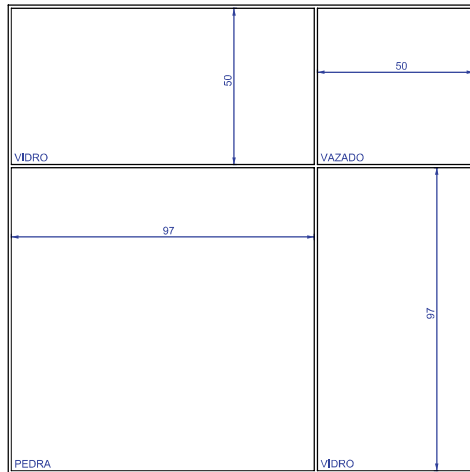

## Mesa de Centro Strip

designer marcus ferreira, 2016

ambiente área interna

materiais estrutura de aço carbono com pintura eletrostática  
tampos em madeira,  
tampo em pedra Aluslim\*,  
tampo em vidro

Mesas de Centro Strip,

MESA DE CENTRO  
160 X 30 X 25cm (LxPxA)

MESA DE CENTRO  
140 X 70 X 20cm (LxPxA)

MESA DE CENTRO  
120 X 120 X 20cm (LxPxA)

MESA DE CENTRO  
150 X 150 X 20cm (LxPxA)