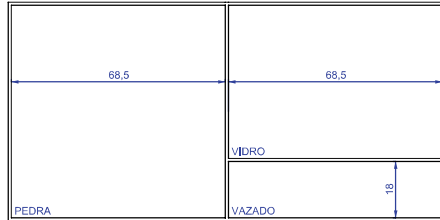

## Mesa de Centro Strip

designer marcus ferreira, 2016

ambiente área interna

materiais estrutura de aço carbono com pintura eletrostática  
tampos em madeira,  
tampo em pedra Aluslim\*,  
tampo em vidro

Mesas de Centro Strip,

MESA DE CENTRO  
160 X 30 X 25cm (LxPxA)

MESA DE CENTRO  
140 X 70 X 20cm (LxPxA)

MESA DE CENTRO  
120 X 120 X 20cm (LxPxA)

MESA DE CENTRO  
150 X 150 X 20cm (LxPxA)