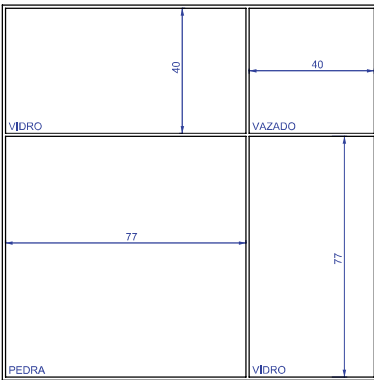

## Mesa de Centro Strip

designer marcus ferreira, 2016

ambiente área interna

materiais estrutura de aço carbono com pintura eletrostática  
tampos em madeira,  
tampo em pedra Aluslim\*,  
tampo em vidro

Mesas de Centro Strip,

MESA DE CENTRO  
160 X 30 X 25cm (LxPxA)

MESA DE CENTRO  
140 X 70 X 20cm (LxPxA)

MESA DE CENTRO  
120 X 120 X 20cm (LxPxA)

MESA DE CENTRO  
150 X 150 X 20cm (LxPxA)