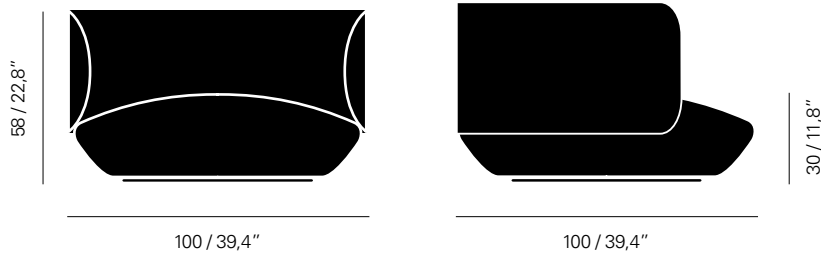

WENTZ POLTRONA BAIXA

A poltrona Baixa é um encontro entre a casualidade e o conforto. Sua estrutura circular e próxima ao chão é convidativa ao sossego, proporcionando um sentar despojado e relaxante. A escolha do 3D-knit como revestimento promove um toque macio e aconchegante de uma superfície sem costuras.

WENTZ

Nome: Poltrona Baixa

Ano de Criação: 2019

Tipo: Poltrona Giratória

Ambiente: Área Interna

Materiais: Madeira, Estofado,
Aço

Dimensões:

L: 100cm / 39,4"

C: 100cm / 39,4"

A: 58cm / 22,8"

Altura do assento: 30cm / 11,8"

Cores:

● Off-white

● Cinza

● Caramelo

● Verde Musgo

Descrição Técnica:

Poltrona estofada giratória. Estrutura em madeira, multilaminado, precintas elásticas e espuma. Revestimento em 3D-knit 100% PES. Base giratória em aço com pintura eletrostática. Acompanham duas almofadas com mesmo acabamento da poltrona.