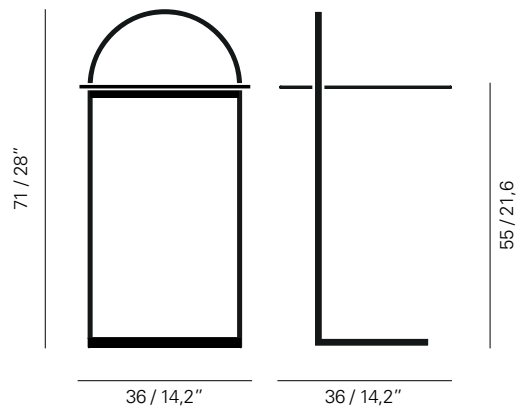

# WENTZ MESA ALÇA

Alça é uma mesa auxiliar com design extremamente simples e funcional. A alça formada pela parte superior da estrutura permite levar a mesa para qualquer lugar da casa. Além disso, a estrutura foi desenhada para que possa ser encaixada no sofá ou poltrona.

# WENTZ

**Nome:** Mesa Alça

**Ano de Criação:** 2016

**Tipo:** Mesa de Apoio

**Ambiente:** Área Interna

**Materiais:** Aço

**Dimensões:**

L: 36cm / 14,2"

C: 36cm / 14,2"

A: 71cm / 28"

Altura do tampo: 55cm / 21,7"

**Cores:**

● Preto

○ Branco

**Descrição Técnica:**

Mesa auxiliar com alça. Estrutura e tampo de aço com pintura eletrostática texturizada.

**Embalagem:**

L: 40cm / 15,7"

C: 40cm / 15,7"

A: 75cm / 29,5"

**Peso Bruto:** 4kg