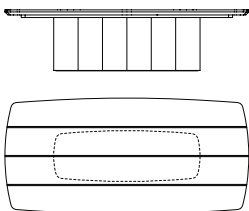

Mesa de Centro Pod

designer estúdio ninho, 2018

ambiente área externa

materiais estrutura em madeira maciça
contra tampo em aço inox pintado

*este produto não pode ser feito em medidas fora do padrão.

acabamento
madeira

freijó
washed

teca
shield

MESA
120 x 057 x 30cm (LxPxA)

MESA
120 x 120 x 30cm (LxPxA)

Mesas Laterais Pod

designer estúdio ninho, 2018

ambiente área externa

materiais estrutura em madeira maciça
contra tampo em aço inox pintado

*este produto não pode ser feito em medidas fora do padrão.

acabamento
madeira

freijó
washed

teca
shield

MESA MODELO 1
045 x 045 x 50cm (LxPxA)

MESA MODELO 2
035 x 035 x 40cm (LxPxA)