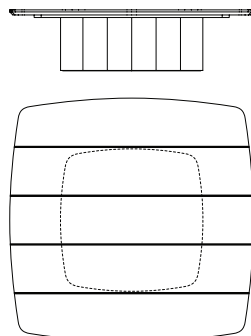

Mesa de Centro Pod

designer estúdio ninho, 2018

ambiente área externa

materiais estrutura em madeira maciça
contra tampo em aço inox pintado

*este produto não pode ser feito em medidas fora do padrão.

acabamento
madeira

freijó
washed

teca
shield

MESA
120 x 057 x 30cm (LxPxA)

MESA
120 x 120 x 30cm (LxPxA)

Mesas Laterais Pod

designer estúdio ninho, 2018

ambiente área externa

materiais estrutura em madeira maciça
contra tampo em aço inox pintado

*este produto não pode ser feito em medidas fora do padrão.

acabamento
madeira

freijó
washed

teca
shield

MESA MODELO 1
045 x 045 x 50cm (LxPxA)

MESA MODELO 2
035 x 035 x 40cm (LxPxA)