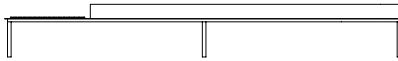

BANCO DECK 240 X 70 X 37cm (LxPxA)
Deck com largura de 60cm
01 unidade de assento (L=180x70cm)

BANCO DECK 260 X 70 X 37cm (LxPxA)
Deck com largura de 60cm
01 unidade de assento (L=200x70cm)

BANCO DECK 280 X 70 X 37cm (LxPxA)
Deck com largura de 60cm
01 unidade de assento (L=220x70cm)