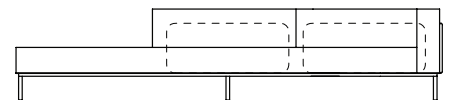

SOFÁ 300 X 98 X 64cm (LxPxA)

Recuo com largura de 96cm
Almofadas:
04 unidades decorativas com faixa 60x60cm
01 unidade de assento (L=282cm)
02 unidades de encosto (L=101cm)
01 unidades de braço (L=16cm)