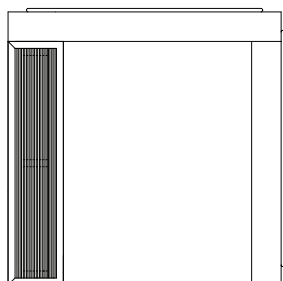

Chaise Gap Deck, Chaises com Deck

CHAISE DECK 1BR
150 X 150 X 64cm (LxPxA)

Deck com largura de 30cm

Almofadas:

01 unidades decorativas pastel 100x100cm

01 unidade de assento (102x132cm)

01 unidades de encosto (148x45cm)

01 unidades de braço (L=16cm)

Deck com largura de 30cm

Almofadas:

01 unidades decorativas pastel 100x100cm

01 unidade de assento (82x112cm)

01 unidades de encosto (128x45cm)

01 unidades de braço (L=16cm)

Deck com largura de 30cm

Almofadas:

01 unidades decorativas pastel 100x100cm

01 unidade de assento (120x132cm)

01 unidades de encosto (150x45cm)

01 unidades de braço (L=16cm)

Deck com largura de 30cm

Almofadas:

01 unidades decorativas pastel 100x100cm

01 unidade de assento (100x112cm)

01 unidades de encosto (130x45cm)

01 unidades de braço (L=16cm)