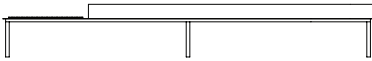

BANCO DECK 240 X 70 X 37cm (LxPxA)
Deck com largura de 60cm
01 unidade de assento (L=180x70cm)

BANCO DECK 260 X 70 X 37cm (LxPxA)
Deck com largura de 60cm
01 unidade de assento (L=200x70cm)

BANCO DECK 280 X 70 X 37cm (LxPxA)
Deck com largura de 60cm
01 unidade de assento (L=220x70cm)