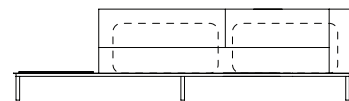

02 unidades de encosto (L=69cm)

01 unidades de braço (L=16cm)

SOFÁ 220 X 98 X 64cm (LxPxA)

Deck com largura de 60cm

Almofadas:

02 unidades decorativas com faixa 60x60cm

01 unidade de assento (L=142cm)

02 unidades de encosto (L=79cm)

01 unidades de braço (L=16cm)

SOFÁ 240 X 98 X 64cm (LxPxA)

Deck com largura de 60cm

Almofadas:

03 unidades decorativas com faixa 60x60cm

01 unidade de assento (L=162cm)

02 unidades de encosto (L=89cm)

01 unidades de braço (L=16cm)