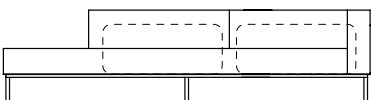

SOFÁ 260 X 98 X 64cm (LxPxA)

Recuo com largura de 60cm
Almofadas:
03 unidades decorativas com faixa 60x60cm
01 unidade de assento (L=242cm)
02 unidades de encosto (L=99cm)
01 unidades de braço (L=16cm)