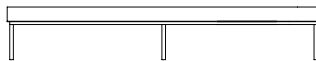

BANCO 220 X 70 X 37cm (LxPxA)
01 unidade de assento (L=220x70cm)