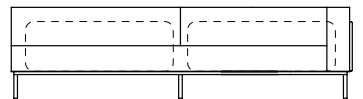

Almofadas:

- 05 unidades decorativas com faixa 60x60cm
- 01 unidade de assento (L=264cm)
- 02 unidades de encosto (L=148cm)
- 02 unidades de braço (L=16cm)

SOFÁ 320 X 98 X 64cm (LxPxA)

Almofadas:

- 05 unidades decorativas com faixa 60x60cm
- 01 unidade de assento (L=284cm)
- 02 unidades de encosto (L=158cm)
- 02 unidades de braço (L=16cm)

VISTA SUPERIOR
SOFÁ 240 X 98 X 64cm (LxPxA)

Sofá Gap, Sofá com 1 braço

SOFÁ 200 X 98 X 64cm (LxPxA)

Almofadas:

- 03 unidades decorativas com faixa 60x60cm
- 01 unidade de assento (L=182cm)
- 02 unidades de encosto (L=99cm)
- 01 unidades de braço (L=16cm)

SOFÁ 220 X 98 X 64cm (LxPxA)

Almofadas:

- 03 unidades decorativas com faixa 60x60cm
- 01 unidade de assento (L=202cm)
- 02 unidades de encosto (L=109cm)
- 01 unidades de braço (L=16cm)

SOFÁ 240 X 98 X 64cm (LxPxA)