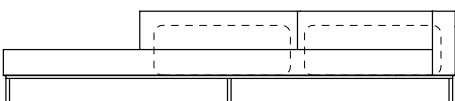

SOFÁ 320 X 98 X 64cm (LxPxA)

Recuo com largura de 96cm
Almofadas:
04 unidades decorativas com faixa 60x60cm
01 unidade de assento (L=302cm)
02 unidades de encosto (L=111cm)
01 unidades de braço (L=16cm)