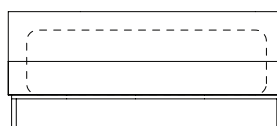

Chaise Gap, Chaises sem deck

CHAISE 1BR
150 X 150 X 64cm (LxPxA)

Almofadas:

01 unidades decorativas pastel 100x100cm

01 unidade de assento (132x132cm)

01 unidades de encosto (148x45cm)

01 unidades de braço (L=16cm)

CHAISE 1BR
130 X 130 X 64cm (LxPxA)

Almofadas:

01 unidades decorativas pastel 100x100cm

01 unidade de assento (112x112cm)

01 unidades de encosto (128x45cm)

01 unidades de braço (L=16cm)

CHAISE SBR
150 X 150 X 64cm (LxPxA)

Almofadas:

01 unidades decorativas pastel 100x100cm

01 unidade de assento (150x132cm)

01 unidades de encosto (150x45cm)

01 unidades de braço (L=16cm)

CHAISE SBR
130 X 130 X 64cm (LxPxA)

Almofadas:

01 unidades decorativas pastel 100x100cm

01 unidade de assento (130x112cm)

01 unidades de encosto (130x45cm)

01 unidades de braço (L=16cm)