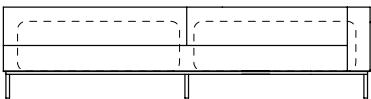

SOFÁ 220 X 98 X 64cm (LxPxA)

Almofadas:

- 03 unidades decorativas com faixa 60x60cm
- 01 unidade de assento (L=202cm)
- 02 unidades de encosto (L=109cm)
- 01 unidades de braço (L=16cm)

SOFÁ 240 X 98 X 64cm (LxPxA)

Almofadas:

- 03 unidades decorativas com faixa 60x60cm
- 01 unidade de assento (L=222cm)
- 02 unidades de encosto (L=119cm)
- 01 unidades de braço (L=16cm)

SOFÁ 260 X 98 X 64cm (LxPxA)

Almofadas:

- 04 unidades decorativas com faixa 60x60cm
- 01 unidade de assento (L=242cm)
- 02 unidades de encosto (L=129cm)
- 01 unidades de braço (L=16cm)