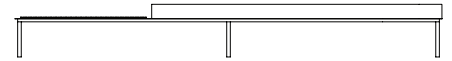

BANCO DECK 240 X 70 X 37cm (LxPxA)
Deck com largura de 60cm
01 unidade de assento (L=180x70cm)

BANCO DECK 260 X 70 X 37cm (LxPxA)
Deck com largura de 60cm
01 unidade de assento (L=200x70cm)

BANCO DECK 280 X 70 X 37cm (LxPxA)
Deck com largura de 60cm
01 unidade de assento (L=220x70cm)