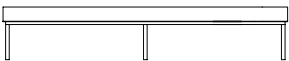

Banco Gap, Bancos sem Deck

BANCO 200 X 70 X 37cm (LxPxA)
01 unidade de assento (L=200x70cm)