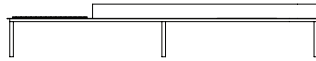

BANCO DECK 220 X 70 X 37cm (LxPxA)
Deck com largura de 60cm
01 unidade de assento (L=160x70cm)