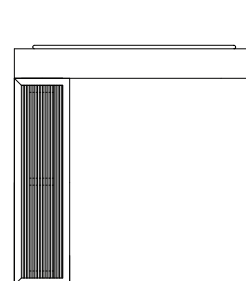

04 unidades decorativas com faixa 60x60cm

01 unidade de assento (L=206cm)

02 unidades de encosto (L=111cm)

01 unidades de braço (L=16cm)

VISTA SUPERIOR
SOFÁ 240 X 98 X 64cm (LxPxA)

Mesas Gap, Mesas de Centro

MESA 150 X 70 X 20cm (LxPxA)

MESA 120 X 120 X 20cm (LxPxA)

Chaise Gap Deck, Chaises com Deck

CHAISE DECK 1BR
150 X 150 X 64cm (LxPxA)

Deck com largura de 30cm

Almofadas:

01 unidades decorativas pastel 100x100cm