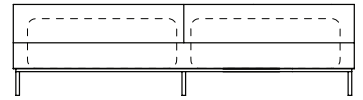

Almofadas:

- 05 unidades decorativas com faixa 60x60cm
- 01 unidade de assento (L=282cm)
- 02 unidades de encosto (L=149cm)
- 01 unidades de braço (L=16cm)

SOFÁ 320 X 98 X 64cm (LxPxA)

Almofadas:

- 05 unidades decorativas com faixa 60x60cm
- 01 unidade de assento (L=302cm)
- 02 unidades de encosto (L=159cm)
- 01 unidades de braço (L=16cm)

VISTA SUPERIOR
SOFÁ 240 X 98 X 64cm (LxPxA)

Sofá Gap, Sofá sem braços

SOFÁ 200 X 98 X 64cm (LxPxA)

Almofadas:
03 unidades decorativas com faixa 60x60cm
01 unidade de assento (L=200cm)
02 unidades de encosto (L=100cm)

SOFÁ 220 X 98 X 64cm (LxPxA)

Almofadas:
03 unidades decorativas com faixa 60x60cm
01 unidade de assento (L=220cm)
02 unidades de encosto (L=110cm)

SOFÁ 240 X 98 X 64cm (LxPxA)

Almofadas:
03 unidades decorativas com faixa 60x60cm
01 unidade de assento (L=240cm)
02 unidades de encosto (L=120cm)