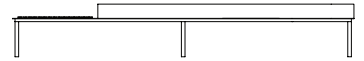

BANCO DECK 240 X 70 X 37cm (LxPxA)
Deck com largura de 60cm
01 unidade de assento (L=180x70cm)