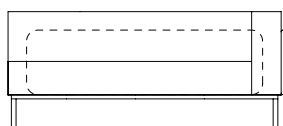

Chaise Gap, Chaises sem deck

CHAISE 1BR
150 X 150 X 64cm (LxPxA)

Almofadas:

01 unidades decorativas pastel 100x100cm

01 unidade de assento (132x132cm)

01 unidades de encosto (148x45cm)

01 unidades de braço (L=16cm)

CHAISE 1BR
130 X 130 X 64cm (LxPxA)

Almofadas:

01 unidades decorativas pastel 100x100cm

01 unidade de assento (112x112cm)

01 unidades de encosto (128x45cm)

01 unidades de braço (L=16cm)

CHAISE SBR
150 X 150 X 64cm (LxPxA)

Almofadas:

01 unidades decorativas pastel 100x100cm

01 unidade de assento (150x132cm)

01 unidades de encosto (150x45cm)

01 unidades de braço (L=16cm)

CHAISE SBR
130 X 130 X 64cm (LxPxA)

Almofadas:

01 unidades decorativas pastel 100x100cm

01 unidade de assento (130x112cm)

01 unidades de encosto (130x45cm)

01 unidades de braço (L=16cm)