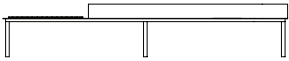

Banco Gap Deck, Bancos com Deck

BANCO DECK 200 X 70 X 37cm (LxPxA)
Deck com largura de 60cm
01 unidade de assento (L=140x70cm)