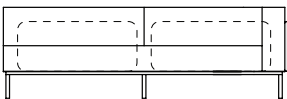

SOFÁ 280 X 98 X 64cm (LxPxA)

Almofadas:

- 04 unidades decorativas com faixa 60x60cm
- 01 unidade de assento (L=244cm)
- 02 unidades de encosto (L=138cm)
- 02 unidades de braço (L=16cm)

SOFÁ 300 X 98 X 64cm (LxPxA)

Almofadas:

- 05 unidades decorativas com faixa 60x60cm
- 01 unidade de assento (L=264cm)
- 02 unidades de encosto (L=148cm)
- 02 unidades de braço (L=16cm)

SOFÁ 320 X 98 X 64cm (LxPxA)

Almofadas:

- 05 unidades decorativas com faixa 60x60cm
- 01 unidade de assento (L=284cm)
- 02 unidades de encosto (L=158cm)
- 02 unidades de braço (L=16cm)

VISTA SUPERIOR
SOFÁ 240 X 98 X 64cm (LxPxA)

Sofá Gap, Sofá com 1 braço

SOFÁ 200 X 98 X 64cm (LxPxA)

Almofadas:

- 03 unidades decorativas com faixa 60x60cm
- 01 unidade de assento (L=182cm)
- 02 unidades de encosto (L=99cm)
- 01 unidades de braço (L=16cm)