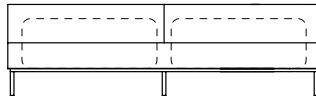

SOFÁ 280 X 98 X 64cm (LxPxA)

Almofadas:

- 04 unidades decorativas com faixa 60x60cm
- 01 unidade de assento (L=262cm)
- 02 unidades de encosto (L=139cm)
- 01 unidades de braço (L=16cm)

SOFÁ 300 X 98 X 64cm (LxPxA)

Almofadas:

- 05 unidades decorativas com faixa 60x60cm
- 01 unidade de assento (L=282cm)
- 02 unidades de encosto (L=149cm)
- 01 unidades de braço (L=16cm)

SOFÁ 320 X 98 X 64cm (LxPxA)

Almofadas:

- 05 unidades decorativas com faixa 60x60cm
- 01 unidade de assento (L=302cm)
- 02 unidades de encosto (L=159cm)
- 01 unidades de braço (L=16cm)

VISTA SUPERIOR
SOFÁ 240 X 98 X 64cm (LxPxA)

Sofá Gap, Sofá sem braços

SOFÁ 200 X 98 X 64cm (LxPxA)

Almofadas:
03 unidades decorativas com faixa 60x60cm
01 unidade de assento (L=200cm)
02 unidades de encosto (L=100cm)