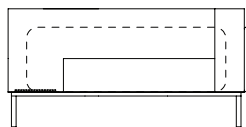

Chaise Gap Deck, Chaises com Deck

CHAISE DECK 1BR
150 X 150 X 64cm (LxPxA)

Deck com largura de 30cm

Almofadas:

01 unidades decorativas pastel 100x100cm

01 unidade de assento (102x132cm)

01 unidades de encosto (148x45cm)

01 unidades de braço (L=16cm)

CHAISE DECK 1BR
130 X 130 X 64cm (LxPxA)

Deck com largura de 30cm

Almofadas:

01 unidades decorativas pastel 100x100cm

01 unidade de assento (82x112cm)

01 unidades de encosto (128x45cm)

01 unidades de braço (L=16cm)

CHAISE DECK SBR
150 X 150 X 64cm (LxPxA)

Deck com largura de 30cm

Almofadas:

01 unidades decorativas pastel 100x100cm

01 unidade de assento (120x132cm)

01 unidades de encosto (150x45cm)

01 unidades de braço (L=16cm)

CHAISE DECK SBR
130 X 130 X 64cm (LxPxA)

Deck com largura de 30cm

Almofadas:

01 unidades decorativas pastel 100x100cm

01 unidade de assento (100x112cm)

01 unidades de encosto (130x45cm)

01 unidades de braço (L=16cm)