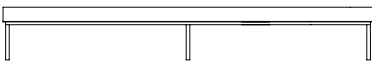

BANCO 260 X 70 X 37cm (LxPxA)
01 unidade de assento (L=260x70cm)