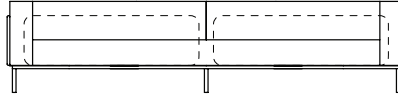

SOFÁ 220 X 98 X 64cm (LxPxA)

Almofadas:

- 03 unidades decorativas com faixa 60x60cm
- 01 unidade de assento (L=184cm)
- 02 unidades de encosto (L=108cm)
- 02 unidades de braço (L=16cm)

SOFÁ 240 X 98 X 64cm (LxPxA)

Almofadas:

- 03 unidades decorativas com faixa 60x60cm
- 01 unidade de assento (L=204cm)
- 02 unidades de encosto (L=118cm)
- 02 unidades de braço (L=16cm)

SOFÁ 260 X 98 X 64cm (LxPxA)

Almofadas:

- 04 unidades decorativas com faixa 60x60cm
- 01 unidade de assento (L=224cm)
- 02 unidades de encosto (L=128cm)
- 02 unidades de braço (L=16cm)

SOFÁ 280 X 98 X 64cm (LxPxA)

Almofadas:

- 04 unidades decorativas com faixa 60x60cm
- 01 unidade de assento (L=244cm)
- 02 unidades de encosto (L=138cm)
- 02 unidades de braço (L=16cm)

SOFÁ 300 X 98 X 64cm (LxPxA)