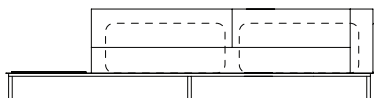

01 unidades de braço (L=16cm)

SOFÁ 240 X 98 X 64cm (LxPxA)

Deck com largura de 60cm

Almofadas:

03 unidades decorativas com faixa 60x60cm

01 unidade de assento (L=162cm)

02 unidades de encosto (L=89cm)

01 unidades de braço (L=16cm)

SOFÁ 260 X 98 X 64cm (LxPxA)

Deck com largura de 60cm

Almofadas:

03 unidades decorativas com faixa 60x60cm

01 unidade de assento (L=182cm)

02 unidades de encosto (L=99cm)

01 unidades de braço (L=16cm)

SOFÁ 280 X 98 X 64cm (LxPxA)