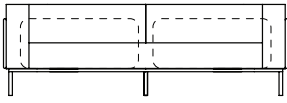

musgo

marinho

Sofá Gap, Sofá com 2 braços

SOFÁ 200 X 98 X 64cm (LxPxA)

Almofadas:

- 03 unidades decorativas com faixa 60x60cm
- 01 unidade de assento (L=164cm)
- 02 unidades de encosto (L=98cm)
- 02 unidades de braço (L=16cm)