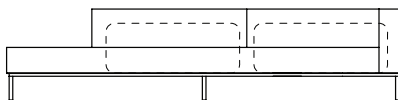

SOFÁ 280 X 98 X 64cm (LxPxA)

Recuo com largura de 60cm
Almofadas:
03 unidades decorativas com faixa 60x60cm
01 unidade de assento (L=262cm)
02 unidades de encosto (L=109cm)
01 unidades de braço (L=16cm)