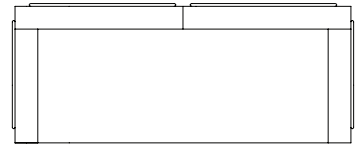

Almofadas:

- 03 unidades decorativas com faixa 60x60cm
- 01 unidade de assento (L=204cm)
- 02 unidades de encosto (L=118cm)
- 02 unidades de braço (L=16cm)

SOFÁ 260 X 98 X 64cm (LxPxA)

Almofadas:

- 04 unidades decorativas com faixa 60x60cm
- 01 unidade de assento (L=224cm)
- 02 unidades de encosto (L=128cm)
- 02 unidades de braço (L=16cm)

SOFÁ 280 X 98 X 64cm (LxPxA)

Almofadas:

- 04 unidades decorativas com faixa 60x60cm
- 01 unidade de assento (L=244cm)
- 02 unidades de encosto (L=138cm)
- 02 unidades de braço (L=16cm)

SOFÁ 300 X 98 X 64cm (LxPxA)

Almofadas:

- 05 unidades decorativas com faixa 60x60cm
- 01 unidade de assento (L=264cm)
- 02 unidades de encosto (L=148cm)
- 02 unidades de braço (L=16cm)

SOFÁ 320 X 98 X 64cm (LxPxA)

Almofadas:

- 05 unidades decorativas com faixa 60x60cm
- 01 unidade de assento (L=284cm)
- 02 unidades de encosto (L=158cm)
- 02 unidades de braço (L=16cm)

VISTA SUPERIOR
SOFÁ 240 X 98 X 64cm (LxPxA)

Sofá Gap, Sofá com 1 braço

SOFÁ 200 X 98 X 64cm (LxPxA)

Almofadas:

- 03 unidades decorativas com faixa 60x60cm
- 01 unidade de assento (L=182cm)
- 02 unidades de encosto (L=99cm)
- 01 unidades de braço (L=16cm)