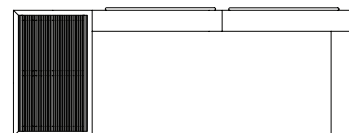

VISTA SUPERIOR
SOFÁ 240 X 98 X 64cm (LxPxA)