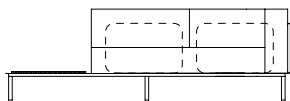

Sofá Gap Deck, Sofá com Deck

SOFÁ 200 X 98 X 64cm (LxPxA)

Deck com largura de 60cm

Almofadas:

02 unidades decorativas com faixa 60x60cm

01 unidade de assento (L=122cm)

02 unidades de encosto (L=69cm)

01 unidades de braço (L=16cm)