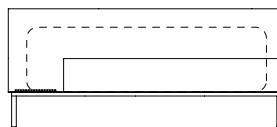

Chaise Gap Deck, Chaises com Deck

CHAISE DECK 1BR
150 X 150 X 64cm (LxPxA)

Deck com largura de 30cm

Almofadas:

01 unidades decorativas pastel 100x100cm

01 unidade de assento (102x132cm)

01 unidades de encosto (148x45cm)

01 unidades de braço (L=16cm)

CHAISE DECK 1BR
130 X 130 X 64cm (LxPxA)

Deck com largura de 30cm

Almofadas:

01 unidades decorativas pastel 100x100cm

01 unidade de assento (82x112cm)

01 unidades de encosto (128x45cm)

01 unidades de braço (L=16cm)

CHAISE DECK SBR
150 X 150 X 64cm (LxPxA)

Deck com largura de 30cm

Almofadas:

01 unidades decorativas pastel 100x100cm

01 unidade de assento (120x132cm)

01 unidades de encosto (150x45cm)

01 unidades de braço (L=16cm)

CHAISE DECK SBR
130 X 130 X 64cm (LxPxA)

Deck com largura de 30cm

Almofadas:

01 unidades decorativas pastel 100x100cm

01 unidade de assento (100x112cm)

01 unidades de encosto (130x45cm)

01 unidades de braço (L=16cm)