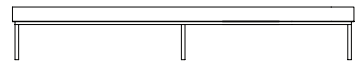

BANCO 240 X 70 X 37cm (LxPxA)
01 unidade de assento (L=240x70cm)