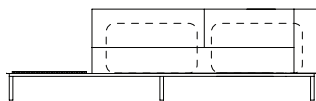

VISTA SUPERIOR
SOFÁ 240 X 98 X 64cm (LxPxA)

Sofá Gap Deck, Sofá com Deck

SOFÁ 200 X 98 X 64cm (LxPxA)

Deck com largura de 60cm

Almofadas:

02 unidades decorativas com faixa 60x60cm

01 unidade de assento (L=122cm)

02 unidades de encosto (L=69cm)

01 unidades de braço (L=16cm)

SOFÁ 220 X 98 X 64cm (LxPxA)

Deck com largura de 60cm

Almofadas:

02 unidades decorativas com faixa 60x60cm

01 unidade de assento (L=142cm)

02 unidades de encosto (L=79cm)