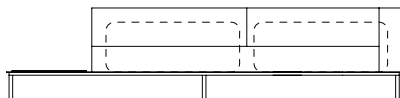

SOFÁ 260 X 98 X 64cm (LxPxA)

Deck com largura de 60cm

Almofadas:

03 unidades decorativas com faixa 60x60cm

01 unidade de assento (L=182cm)

02 unidades de encosto (L=99cm)

01 unidades de braço (L=16cm)

SOFÁ 280 X 98 X 64cm (LxPxA)