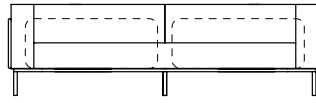

musgo

marinho

Sofá Gap, Sofá com 2 braços

SOFÁ 200 X 98 X 64cm (LxPxA)

Almofadas:

- 03 unidades decorativas com faixa 60x60cm
- 01 unidade de assento (L=164cm)
- 02 unidades de encosto (L=98cm)
- 02 unidades de braço (L=16cm)

SOFÁ 220 X 98 X 64cm (LxPxA)

Almofadas:

- 03 unidades decorativas com faixa 60x60cm
- 01 unidade de assento (L=184cm)
- 02 unidades de encosto (L=108cm)
- 02 unidades de braço (L=16cm)

SOFÁ 240 X 98 X 64cm (LxPxA)

Almofadas:

- 03 unidades decorativas com faixa 60x60cm
- 01 unidade de assento (L=204cm)
- 02 unidades de encosto (L=118cm)
- 02 unidades de braço (L=16cm)

SOFÁ 260 X 98 X 64cm (LxPxA)

Almofadas:

- 04 unidades decorativas com faixa 60x60cm
- 01 unidade de assento (L=224cm)
- 02 unidades de encosto (L=128cm)
- 02 unidades de braço (L=16cm)