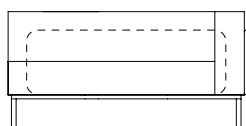

Chaise Gap, Chaises sem deck

CHAISE 1BR
150 X 150 X 64cm (LxPxA)

Almofadas:

01 unidades decorativas pastel 100x100cm

01 unidade de assento (132x132cm)

01 unidades de encosto (148x45cm)

01 unidades de braço (L=16cm)

CHAISE 1BR
130 X 130 X 64cm (LxPxA)

Almofadas:

01 unidades decorativas pastel 100x100cm

01 unidade de assento (112x112cm)

01 unidades de encosto (128x45cm)

01 unidades de braço (L=16cm)

CHAISE SBR
150 X 150 X 64cm (LxPxA)

Almofadas:

01 unidades decorativas pastel 100x100cm

01 unidade de assento (150x132cm)

01 unidades de encosto (150x45cm)

01 unidades de braço (L=16cm)

CHAISE SBR
130 X 130 X 64cm (LxPxA)

Almofadas:

01 unidades decorativas pastel 100x100cm

01 unidade de assento (130x112cm)

01 unidades de encosto (130x45cm)

01 unidades de braço (L=16cm)