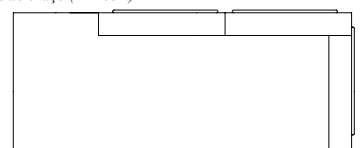

VISTA SUPERIOR
SOFÁ 240 X 98 X 64cm (LxPxA)