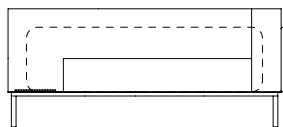

Chaise Gap Deck, Chaises com Deck

CHAISE DECK 1BR
150 X 150 X 64cm (LxPxA)

Deck com largura de 30cm

Almofadas:

01 unidades decorativas pastel 100x100cm

01 unidade de assento (102x132cm)

01 unidades de encosto (148x45cm)

01 unidades de braço (L=16cm)

CHAISE DECK 1BR
130 X 130 X 64cm (LxPxA)

Deck com largura de 30cm

Almofadas:

01 unidades decorativas pastel 100x100cm

01 unidade de assento (82x112cm)

01 unidades de encosto (128x45cm)

01 unidades de braço (L=16cm)

CHAISE DECK SBR
150 X 150 X 64cm (LxPxA)

Deck com largura de 30cm

Almofadas:

01 unidades decorativas pastel 100x100cm

01 unidade de assento (120x132cm)

01 unidades de encosto (150x45cm)

01 unidades de braço (L=16cm)

CHAISE DECK SBR
130 X 130 X 64cm (LxPxA)

Deck com largura de 30cm

Almofadas:

01 unidades decorativas pastel 100x100cm

01 unidade de assento (100x112cm)

01 unidades de encosto (130x45cm)

01 unidades de braço (L=16cm)