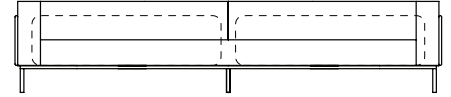

SOFÁ 220 X 98 X 64cm (LxPxA)

Almofadas:

- 03 unidades decorativas com faixa 60x60cm
- 01 unidade de assento (L=184cm)
- 02 unidades de encosto (L=108cm)
- 02 unidades de braço (L=16cm)

SOFÁ 240 X 98 X 64cm (LxPxA)

Almofadas:

- 03 unidades decorativas com faixa 60x60cm
- 01 unidade de assento (L=204cm)
- 02 unidades de encosto (L=118cm)
- 02 unidades de braço (L=16cm)

SOFÁ 260 X 98 X 64cm (LxPxA)

Almofadas:

- 04 unidades decorativas com faixa 60x60cm
- 01 unidade de assento (L=224cm)
- 02 unidades de encosto (L=128cm)
- 02 unidades de braço (L=16cm)

SOFÁ 280 X 98 X 64cm (LxPxA)

Almofadas:

- 04 unidades decorativas com faixa 60x60cm
- 01 unidade de assento (L=244cm)
- 02 unidades de encosto (L=138cm)
- 02 unidades de braço (L=16cm)

SOFÁ 300 X 98 X 64cm (LxPxA)

Almofadas:

- 05 unidades decorativas com faixa 60x60cm
- 01 unidade de assento (L=264cm)
- 02 unidades de encosto (L=148cm)
- 02 unidades de braço (L=16cm)

SOFÁ 320 X 98 X 64cm (LxPxA)

Almofadas:

- 05 unidades decorativas com faixa 60x60cm
- 01 unidade de assento (L=284cm)
- 02 unidades de encosto (L=158cm)
- 02 unidades de braço (L=16cm)