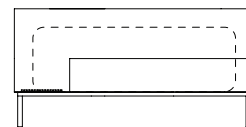

Chaise Gap Deck, Chaises com Deck

CHAISE DECK 1BR
150 X 150 X 64cm (LxPxA)

Deck com largura de 30cm

Almofadas:

01 unidades decorativas pastel 100x100cm

01 unidade de assento (102x132cm)

01 unidades de encosto (148x45cm)

01 unidades de braço (L=16cm)

CHAISE DECK 1BR
130 X 130 X 64cm (LxPxA)

Deck com largura de 30cm

Almofadas:

01 unidades decorativas pastel 100x100cm

01 unidade de assento (82x112cm)

01 unidades de encosto (128x45cm)

01 unidades de braço (L=16cm)

CHAISE DECK SBR
150 X 150 X 64cm (LxPxA)

Deck com largura de 30cm

Almofadas:

01 unidades decorativas pastel 100x100cm

01 unidade de assento (120x132cm)

01 unidades de encosto (150x45cm)

01 unidades de braço (L=16cm)

CHAISE DECK SBR
130 X 130 X 64cm (LxPxA)

Deck com largura de 30cm

Almofadas:

01 unidades decorativas pastel 100x100cm

01 unidade de assento (100x112cm)

01 unidades de encosto (130x45cm)

01 unidades de braço (L=16cm)