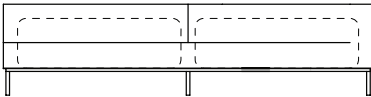

Almofadas:

- 05 unidades decorativas com faixa 60x60cm
- 01 unidade de assento (L=282cm)
- 02 unidades de encosto (L=149cm)
- 01 unidades de braço (L=16cm)

SOFÁ 320 X 98 X 64cm (LxPxA)

Almofadas:

- 05 unidades decorativas com faixa 60x60cm
- 01 unidade de assento (L=302cm)
- 02 unidades de encosto (L=159cm)
- 01 unidades de braço (L=16cm)

VISTA SUPERIOR
SOFÁ 240 X 98 X 64cm (LxPxA)

Sofá Gap, Sofá sem braços

SOFÁ 200 X 98 X 64cm (LxPxA)

Almofadas:
03 unidades decorativas com faixa 60x60cm
01 unidade de assento (L=200cm)
02 unidades de encosto (L=100cm)

SOFÁ 220 X 98 X 64cm (LxPxA)

Almofadas:
03 unidades decorativas com faixa 60x60cm
01 unidade de assento (L=220cm)
02 unidades de encosto (L=110cm)

SOFÁ 240 X 98 X 64cm (LxPxA)

Almofadas:
03 unidades decorativas com faixa 60x60cm
01 unidade de assento (L=240cm)
02 unidades de encosto (L=120cm)