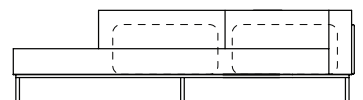

SOFÁ 240 X 98 X 64cm (LxPxA)

Recuo com largura de 60cm
Almofadas:
03 unidades decorativas com faixa 60x60cm
01 unidade de assento (L=222cm)
02 unidades de encosto (L=89cm)
01 unidades de braço (L=16cm)