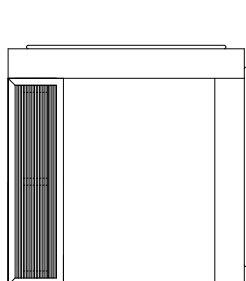

04 unidades decorativas com faixa 60x60cm

01 unidade de assento (L=206cm)

02 unidades de encosto (L=111cm)

01 unidades de braço (L=16cm)

VISTA SUPERIOR
SOFÁ 240 X 98 X 64cm (LxPxA)

Mesas Gap, Mesas de Centro

MESA 150 X 70 X 20cm (LxPxA)

MESA 120 X 120 X 20cm (LxPxA)

Chaise Gap Deck, Chaises com Deck

CHAISE DECK 1BR
150 X 150 X 64cm (LxPxA)

Deck com largura de 30cm

Almofadas:

01 unidades decorativas pastel 100x100cm