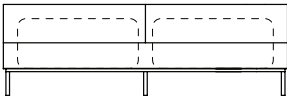

SOFÁ 280 X 98 X 64cm (LxPxA)

Almofadas:

- 04 unidades decorativas com faixa 60x60cm
- 01 unidade de assento (L=262cm)
- 02 unidades de encosto (L=139cm)
- 01 unidades de braço (L=16cm)

SOFÁ 300 X 98 X 64cm (LxPxA)

Almofadas:

- 05 unidades decorativas com faixa 60x60cm
- 01 unidade de assento (L=282cm)
- 02 unidades de encosto (L=149cm)
- 01 unidades de braço (L=16cm)

SOFÁ 320 X 98 X 64cm (LxPxA)

Almofadas:

- 05 unidades decorativas com faixa 60x60cm
- 01 unidade de assento (L=302cm)
- 02 unidades de encosto (L=159cm)
- 01 unidades de braço (L=16cm)

VISTA SUPERIOR
SOFÁ 240 X 98 X 64cm (LxPxA)

Sofá Gap, Sofá sem braços

SOFÁ 200 X 98 X 64cm (LxPxA)

Almofadas:
03 unidades decorativas com faixa 60x60cm
01 unidade de assento (L=200cm)
02 unidades de encosto (L=100cm)