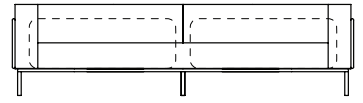

musgo

marinho

Sofá Gap, Sofá com 2 braços

SOFÁ 200 X 98 X 64cm (LxPxA)

Almofadas:

- 03 unidades decorativas com faixa 60x60cm
- 01 unidade de assento (L=164cm)
- 02 unidades de encosto (L=98cm)
- 02 unidades de braço (L=16cm)

SOFÁ 220 X 98 X 64cm (LxPxA)

Almofadas:

- 03 unidades decorativas com faixa 60x60cm
- 01 unidade de assento (L=184cm)
- 02 unidades de encosto (L=108cm)
- 02 unidades de braço (L=16cm)

SOFÁ 240 X 98 X 64cm (LxPxA)

Almofadas:

- 03 unidades decorativas com faixa 60x60cm
- 01 unidade de assento (L=204cm)
- 02 unidades de encosto (L=118cm)
- 02 unidades de braço (L=16cm)

SOFÁ 260 X 98 X 64cm (LxPxA)

Almofadas:

- 04 unidades decorativas com faixa 60x60cm
- 01 unidade de assento (L=224cm)
- 02 unidades de encosto (L=128cm)
- 02 unidades de braço (L=16cm)