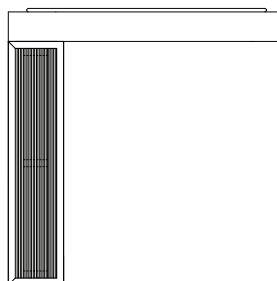

04 unidades decorativas com faixa 60x60cm

01 unidade de assento (L=206cm)

02 unidades de encosto (L=111cm)

01 unidades de braço (L=16cm)

VISTA SUPERIOR
SOFÁ 240 X 98 X 64cm (LxPxA)

Mesas Gap, Mesas de Centro

MESA 150 X 70 X 20cm (LxPxA)

MESA 120 X 120 X 20cm (LxPxA)

Chaise Gap Deck, Chaises com Deck

CHAISE DECK 1BR
150 X 150 X 64cm (LxPxA)

Deck com largura de 30cm

Almofadas:

01 unidades decorativas pastel 100x100cm