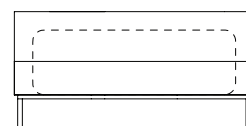

Chaise Gap, Chaises sem deck

CHAISE 1BR
150 X 150 X 64cm (LxPxA)

Almofadas:

01 unidades decorativas pastel 100x100cm

01 unidade de assento (132x132cm)

01 unidades de encosto (148x45cm)

01 unidades de braço (L=16cm)

CHAISE 1BR
130 X 130 X 64cm (LxPxA)

Almofadas:

01 unidades decorativas pastel 100x100cm

01 unidade de assento (112x112cm)

01 unidades de encosto (128x45cm)

01 unidades de braço (L=16cm)

CHAISE SBR
150 X 150 X 64cm (LxPxA)

Almofadas:

01 unidades decorativas pastel 100x100cm

01 unidade de assento (150x132cm)

01 unidades de encosto (150x45cm)

01 unidades de braço (L=16cm)

CHAISE SBR
130 X 130 X 64cm (LxPxA)

Almofadas:

01 unidades decorativas pastel 100x100cm

01 unidade de assento (130x112cm)

01 unidades de encosto (130x45cm)

01 unidades de braço (L=16cm)