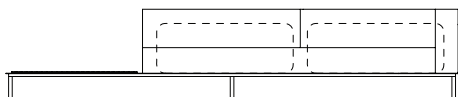

SOFÁ 320 X 98 X 64cm (LxPxA)

Deck com largura de 96cm

Almofadas:

04 unidades decorativas com faixa 60x60cm

01 unidade de assento (L=206cm)

02 unidades de encosto (L=111cm)

01 unidades de braço (L=16cm)