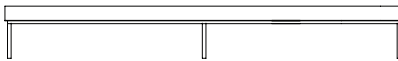

BANCO 280 X 70 X 37cm (LxPxA)
01 unidade de assento (L=280x70cm)