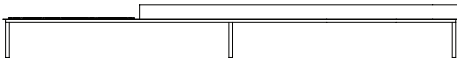

BANCO DECK 320 X 70 X 37cm (LxPxA)
Deck com largura de 96cm
01 unidade de assento (L=224x70cm)