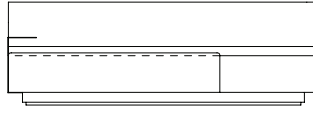

SOFÁ 220 X 94 X 73cm (LxPxA)
Almofadas:
01 unidades decorativa com faixa 50x50cm
02 unidades decorativa com faixa 60x60cm