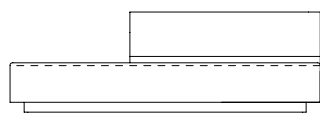

SOFÁ 320 X 94 X 73cm (LxPxA)

Almofadas:

- 02 unidades decorativa com faixa 50x50cm
- 03 unidades decorativa com faixa 60x60cm

VISTA SUPERIOR
320 X 94 X 73cm (LxPxA)

Sofá Spot MAD ER S/BR, Sofá com encosto recuado e sem braços*