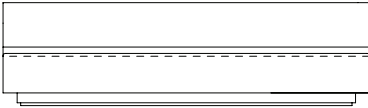

SOFÁ 260 X 94 X 73cm (LxPxA)
Almofadas:
02 unidades decorativa com faixa 50x50cm
04 unidades decorativa com faixa 60x60cm