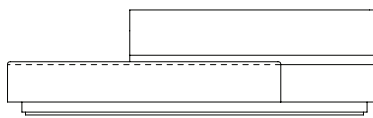

SOFÁ 260 X 94 X 73cm (LxPxA)

Almofadas:

01 unidades decorativa com faixa 50x50cm

01 unidades decorativa com faixa 60x60cm