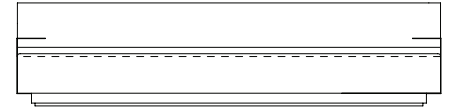

acabamentos braço/prateleira/escrivaninha

corten + couro terracota

marrom bronze + couro marrom

preto + couro preto

principais medidas*

profundidade total, 94cm
 largura do braço em metal, 20cm
 altura total, 73cm
 altura braço, 48cm
 altura assento, 38cm
 caixa de madeira, 70x85cm (LxP)

*medidas aproximadas, pode haver pequena variação devido a natureza estofada do produto

Sofá Spot, encosto em madeira

Sofá Spot MAD, Sofá com 2 braços

SOFÁ 200 X 94 X 73cm (LxPxA)
Almofadas:
01 unidades decorativa com faixa 50x50cm
02 unidades decorativa com faixa 60x60cm

SOFÁ 220 X 94 X 73cm (LxPxA)
Almofadas:
01 unidades decorativa com faixa 50x50cm
03 unidades decorativa com faixa 60x60cm

SOFÁ 240 X 94 X 73cm (LxPxA)
Almofadas:
02 unidades decorativa com faixa 50x50cm
03 unidades decorativa com faixa 60x60cm

SOFÁ 260 X 94 X 73cm (LxPxA)
Almofadas:
02 unidades decorativa com faixa 50x50cm
03 unidades decorativa com faixa 60x60cm

SOFÁ 280 X 94 X 73cm (LxPxA)
Almofadas:
02 unidades decorativa com faixa 50x50cm
04 unidades decorativa com faixa 60x60cm