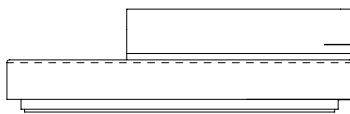

SOFÁ 245 X 94 X 73cm (LxPxA)

Almofadas:

- 01 unidades decorativa com faixa 50x50cm
- 02 unidades decorativa com faixa 60x60cm

**ATENÇÃO:
Escrivanhinha opcional disponível
a partir da média de 245cm (Largura)*