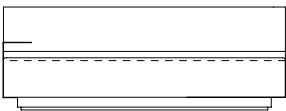

SOFÁ 260 X 94 X 73cm (LxPxA)
Almofadas:
02 unidades decorativa com faixa 50x50cm
03 unidades decorativa com faixa 60x60cm

SOFÁ 280 X 94 X 73cm (LxPxA)
Almofadas:
02 unidades decorativa com faixa 50x50cm
04 unidades decorativa com faixa 60x60cm

SOFÁ 300 X 94 X 73cm (LxPxA)
Almofadas:
03 unidades decorativa com faixa 50x50cm
04 unidades decorativa com faixa 60x60cm

SOFÁ 320 X 94 X 73cm (LxPxA)
Almofadas:
03 unidades decorativa com faixa 50x50cm
04 unidades decorativa com faixa 60x60cm

VISTA SUPERIOR
240 X 94 X 73cm (LxPxA)

Sofá Spot MAD 1BR, Sofá com 1 braço

SOFÁ 200 X 94 X 73cm (LxPxA)
Almofadas:
01 unidades decorativa com faixa 50x50cm
03 unidades decorativa com faixa 60x60cm

SOFÁ 220 X 94 X 73cm (LxPxA)
Almofadas:
01 unidades decorativa com faixa 50x50cm
03 unidades decorativa com faixa 60x60cm