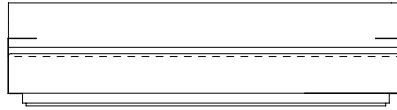

SOFÁ 280 X 94 X 73cm (LxPxA)
Almofadas:
02 unidades decorativa com faixa 50x50cm
04 unidades decorativa com faixa 60x60cm