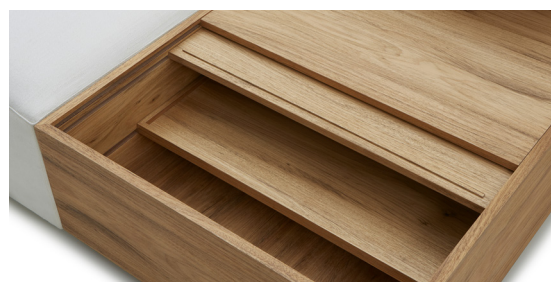

acabamentos braço/prateleira/escrivaninha

corten + couro terracota

marrom bronze + couro marrom

preto + couro preto

principais medidas*

profundidade total, 94cm
 largura do braço em metal, 20cm
 altura total, 73cm
 altura braço, 48cm
 altura assento, 38cm
 caixa de madeira, 70x85cm (LxP)

*medidas aproximadas, pode haver pequena variação devido a natureza estofada do produto

Sofá Spot, encosto em madeira

Sofá Spot MAD, Sofá com 2 braços

SOFÁ 200 X 94 X 73cm (LxPxA)
Almofadas:
01 unidades decorativa com faixa 50x50cm
02 unidades decorativa com faixa 60x60cm