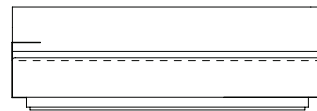

SOFÁ 260 X 94 X 73cm (LxPxA)
Almofadas:
02 unidades decorativa com faixa 50x50cm
03 unidades decorativa com faixa 60x60cm

SOFÁ 280 X 94 X 73cm (LxPxA)
Almofadas:
02 unidades decorativa com faixa 50x50cm
04 unidades decorativa com faixa 60x60cm

SOFÁ 300 X 94 X 73cm (LxPxA)
Almofadas:
03 unidades decorativa com faixa 50x50cm
04 unidades decorativa com faixa 60x60cm

SOFÁ 320 X 94 X 73cm (LxPxA)
Almofadas:
03 unidades decorativa com faixa 50x50cm
04 unidades decorativa com faixa 60x60cm

VISTA SUPERIOR
240 X 94 X 73cm (LxPxA)

Sofá Spot MAD 1BR, Sofá com 1 braço

SOFÁ 200 X 94 X 73cm (LxPxA)
Almofadas:
01 unidades decorativa com faixa 50x50cm
03 unidades decorativa com faixa 60x60cm

SOFÁ 220 X 94 X 73cm (LxPxA)
Almofadas:
01 unidades decorativa com faixa 50x50cm
03 unidades decorativa com faixa 60x60cm