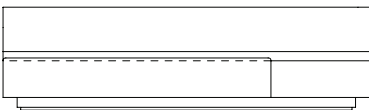

SOFÁ 260 X 94 X 73cm (LxPxA)
Almofadas:
02 unidades decorativa com faixa 50x50cm
03 unidades decorativa com faixa 60x60cm