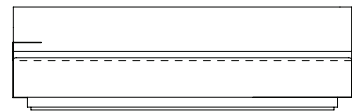

VISTA SUPERIOR
240 X 94 X 73cm (LxPxA)

Sofá Spot MAD 1BR, Sofá com 1 braço

SOFÁ 200 X 94 X 73cm (LxPxA)
Almofadas:
01 unidades decorativa com faixa 50x50cm
03 unidades decorativa com faixa 60x60cm

SOFÁ 220 X 94 X 73cm (LxPxA)
Almofadas:
01 unidades decorativa com faixa 50x50cm
03 unidades decorativa com faixa 60x60cm