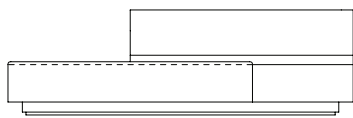

SOFÁ 320 X 94 X 73cm (LxPxA)

Almofadas:

01 unidades decorativa com faixa 50x50cm

02 unidades decorativa com faixa 60x60cm

VISTA SUPERIOR
320 X 94 X 73cm (LxPxA)

Sofá Spot MAD ER CAIXA S/BR, Sofá com caixa de madeira, encosto recuado e sem braços