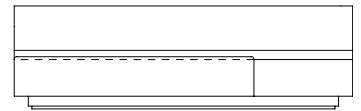

SOFÁ 240 X 94 X 73cm (LxPxA)
Almofadas:
02 unidades decorativa com faixa 50x50cm
02 unidades decorativa com faixa 60x60cm