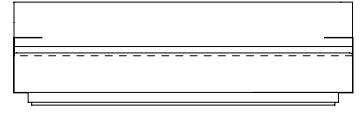

acabamentos braço/prateleira/escrivaninha

corten + couro terracota

marrom bronze + couro marrom

preto + couro preto

principais medidas*

profundidade total, 94cm
 largura do braço em metal, 20cm
 altura total, 73cm
 altura braço, 48cm
 altura assento, 38cm
 caixa de madeira, 70x85cm (LxP)

*medidas aproximadas, pode haver pequena variação devido a natureza estofada do produto

Sofá Spot, encosto em madeira

Sofá Spot MAD, Sofá com 2 braços

SOFÁ 200 X 94 X 73cm (LxPxA)
Almofadas:
01 unidades decorativa com faixa 50x50cm
02 unidades decorativa com faixa 60x60cm

SOFÁ 220 X 94 X 73cm (LxPxA)
Almofadas:
01 unidades decorativa com faixa 50x50cm
03 unidades decorativa com faixa 60x60cm

SOFÁ 240 X 94 X 73cm (LxPxA)
Almofadas:
02 unidades decorativa com faixa 50x50cm
03 unidades decorativa com faixa 60x60cm