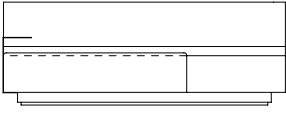

SOFÁ 320 X 94 X 73cm (LxPxA)

Almofadas:

- 03 unidades decorativa com faixa 50x50cm
- 03 unidades decorativa com faixa 60x60cm

VISTA SUPERIOR
320 X 94 X 73cm (LxPxA)

Sofá Spot MAD CAIXA 1BR, Sofá com caixa de madeira e 1 braço