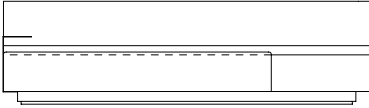

SOFÁ 260 X 94 X 73cm (LxPxA)
Almofadas:
02 unidades decorativa com faixa 50x50cm
02 unidades decorativa com faixa 60x60cm