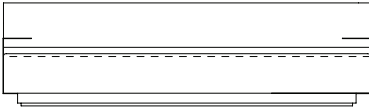

acabamentos braço/prateleira/escrivaninha

corten + couro terracota

marrom bronze + couro marrom

preto + couro preto

principais medidas*

profundidade total, 94cm
 largura do braço em metal, 20cm
 altura total, 73cm
 altura braço, 48cm
 altura assento, 38cm
 caixa de madeira, 70x85cm (LxP)

*medidas aproximadas, pode haver pequena variação devido a natureza estofada do produto

Sofá Spot, encosto em madeira

Sofá Spot MAD, Sofá com 2 braços

SOFÁ 200 X 94 X 73cm (LxPxA)
Almofadas:
01 unidades decorativa com faixa 50x50cm
02 unidades decorativa com faixa 60x60cm

SOFÁ 220 X 94 X 73cm (LxPxA)
Almofadas:
01 unidades decorativa com faixa 50x50cm
03 unidades decorativa com faixa 60x60cm

SOFÁ 240 X 94 X 73cm (LxPxA)
Almofadas:
02 unidades decorativa com faixa 50x50cm
03 unidades decorativa com faixa 60x60cm