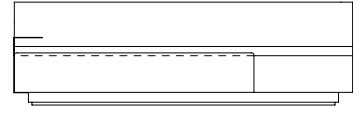

SOFÁ 240 X 94 X 73cm (LxPxA)
Almofadas:
01 unidades decorativa com faixa 50x50cm
02 unidades decorativa com faixa 60x60cm