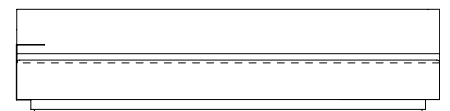

SOFÁ 300 X 94 X 73cm (LxPxA)
Almofadas:
03 unidades decorativa com faixa 50x50cm
04 unidades decorativa com faixa 60x60cm