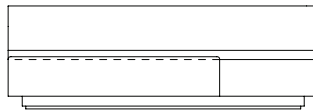

SOFÁ 220 X 94 X 73cm (LxPxA)
Almofadas:
01 unidades decorativa com faixa 50x50cm
02 unidades decorativa com faixa 60x60cm