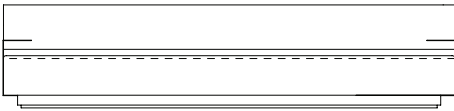

SOFÁ 320 X 94 X 73cm (LxPxA)
Almofadas:
03 unidades decorativa com faixa 50x50cm
04 unidades decorativa com faixa 60x60cm