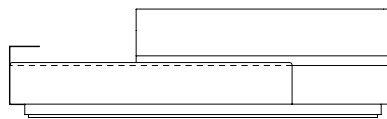

SOFÁ 260 X 94 X 73cm (LxPxA)

Almofadas:

01 unidades decorativa com faixa 50x50cm

01 unidades decorativa com faixa 60x60cm