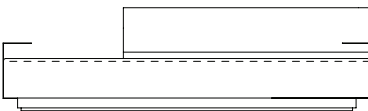

SOFÁ 260 X 94 X 73cm (LxPxA)
Almofadas:
01 unidades decorativa com faixa 50x50cm
02 unidades decorativa com faixa 60x60cm