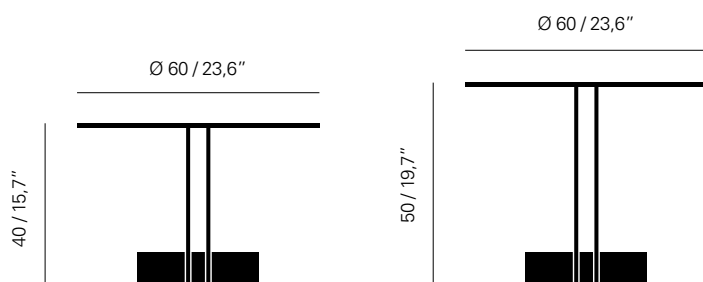

WENTZ MESA VIDRO

A constante busca pela leveza em diferentes formas levou a um novo projeto que tem o vidro como protagonista. As formas finas e orgânicas encontradas em outros produtos da coleção, dão lugar à transparência do vidro e às formas geométricas básicas. A base de madeira funciona como um calço e deixa explícita a relação entre os dois volumes (mesa e base) para equilíbrio da peça. O contraste entre vidro e madeira – frio e quente, natural e artificial – também é explorado no projeto, buscando o equilíbrio entre as texturas e significados de cada material. A mesa Vidro está disponível nos acabamentos clear e fumê, e em duas alturas para ser usada individualmente ou em par.

WENTZ

Nome: Mesa Vidro

Ano de Criação: 2017

Tipo: Mesa Lateral

Ambiente: Área Interna

Materiais: Vidro, Madeira Freijó

Dimensões:

PEQUENO (VD01)

Ø: 60cm / 23,6"

A: 40cm / 15,7"

GRANDE (VD02)

Ø 60cm / 23,6"

A: 50cm / 19,7"

Cores:

● Fumê

● Clear

Embalagem:

PEQUENO (VD01)

L: 70cm / 27,6"

C: 70cm / 27,6"

A: 50cm / 19,7"

GRANDE (VD02)

L: 70cm / 27,6"

C: 70cm / 27,6"