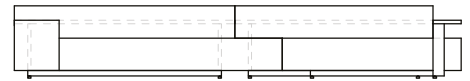

*medidas aproximadas, pode haver pequena variação devido a natureza estofada do produto

Sofá e Chaise Border APA, sofá com 1 braço estofado combinado a chaise com 1 braço de madeira, ambos com o aparador na parte traseira

SOFÁ APA 1BR CHA ES
200 X 135 X 65cm (LxPxA)

Almofadas:
04 unidades decorativas 55x55cm

CHAISE BORDER APA
160 x 190 x 65cm (LxPxA)

Almofadas:
01 unidade decorativa 55x55cm
01 unidade decorativa 85x85cm

SOFÁ APA 1BR CHA ES
220 X 135 X 65cm (LxPxA)

Almofadas:
04 unidades decorativas 55x55cm

CHAISE BORDER APA
160 x 190 x 65cm (LxPxA)

Almofadas:
01 unidade decorativa 55x55cm
01 unidade decorativa 85x85cm

SOFÁ APA 1BR CHA ES
240 X 135 X 65cm (LxPxA)

Almofadas:
04 unidades decorativas 55x55cm

CHAISE BORDER APA
160 x 190 x 65cm (LxPxA)

Almofadas:
01 unidade decorativa 55x55cm
01 unidade decorativa 85x85cm

VISTA SUPERIOR (DIMENSÕES TOTAIS)
360 X 190 X 65cm (LxPxA)

VISTA SUPERIOR (DIMENSÕES TOTAIS)
380 X 190 X 65cm (LxPxA)