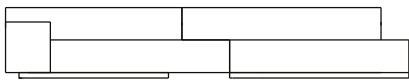

Almofadas:
01 unidade decorativa 55x55cm
01 unidade decorativa 85x85cm

SOFÁ 1BR CHA ES*
240 X 110 X 65cm (LxPxA)

Almofadas:
06 unidades decorativas 55x55cm

CHAISE BORDER 1BR
160 x 165 x 65cm (LxPxA)

Almofadas:
01 unidade decorativa 55x55cm
01 unidade decorativa 85x85cm

VISTA SUPERIOR (DIMENSÕES TOTAIS)
360 X 165 X 65cm (LxPxA)

VISTA SUPERIOR (DIMENSÕES TOTAIS)
380 X 165 X 65cm (LxPxA)

VISTA SUPERIOR (DIMENSÕES TOTAIS)
400 X 165 X 65cm (LxPxA)

Sofas e Chaise Border, sofá com 1 braço estofado combinado a chaise sem braços*

SOFÁ 1BR CHA ES*
200 X 110 X 65cm (LxPxA)

Almofadas:
06 unidades decorativas 55x55cm

CHAISE BORDER S/BR
160 x 165 x 65cm (LxPxA)

Almofadas:
01 unidade decorativa 55x55cm
01 unidade decorativa 85x85cm

SOFÁ 1BR CHA ES*
220 X 110 X 65cm (LxPxA)