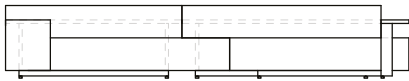

Sofá e Chaise Border APA, sofá com 1 braço estofado combinado a chaise com 1 braço de madeira, ambos com o aparador na parte traseira

SOFÁ APA 1BR CHA ES
200 X 135 X 65cm (LxPxA)

Almofadas:
04 unidades decorativas 55x55cm

CHAISE BORDER APA
160 x 190 x 65cm (LxPxA)

Almofadas:
01 unidade decorativa 55x55cm
01 unidade decorativa 85x85cm