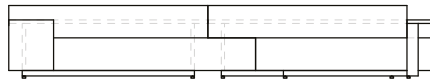

profundidade do aparador, 25cm
 largura do braço estofado, 40cm
 largura do braço em madeira, 25cm
 altura total, 65cm
 altura do braço estofado, 42cm
 altura assento, 36cm
 avanço lateral do sofá, 42,5cm
 recuo lateral da chaise, 42,5cm

*medidas aproximadas, pode haver pequena variação devido a natureza estofada do produto

Sofá e Chaise Border APA, sofá com 1 braço estofado combinado a chaise com 1 braço de madeira, ambos com o aparador na parte traseira

SOFÁ APA 1BR CHA ES
200 X 135 X 65cm (LxPxA)

Almofadas:
04 unidades decorativas 55x55cm

CHAISE BORDER APA
160 x 190 x 65cm (LxPxA)

Almofadas:
01 unidade decorativa 55x55cm
01 unidade decorativa 85x85cm

SOFÁ APA 1BR CHA ES
220 X 135 X 65cm (LxPxA)

CHAISE BORDER APA
160 x 190 x 65cm (LxPxA)

Almofadas:
01 unidade decorativa 55x55cm
01 unidade decorativa 85x85cm

VISTA SUPERIOR (DIMENSÕES TOTAIS)
360 X 190 X 65cm (LxPxA)

VISTA SUPERIOR (DIMENSÕES TOTAIS)
380 X 190 X 65cm (LxPxA)